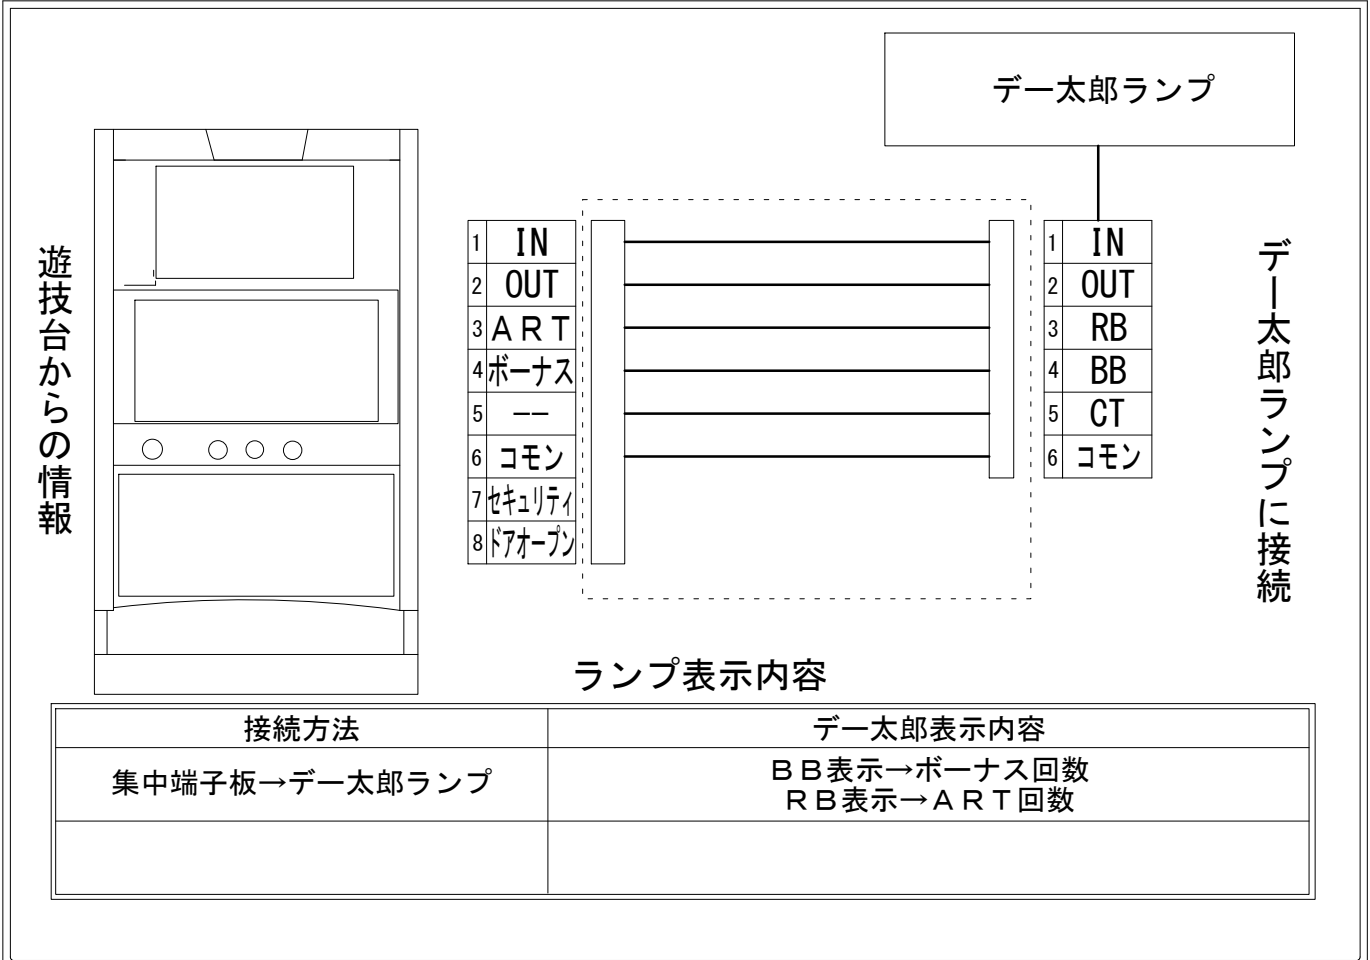

デー太郎（パチスロ） 取付配線資料 2018年08月16日 22

メーカー名	KPE(コナミアミューズメント)		
機種名	ルーレットクイーン - 女神の羅針盤 -		
遊技タイプ	A+ART		
出力情報	あり	なし	ワンショット ・ 連続 ・ その他

接続方法

台情報出力

端子番号	情報名	出力内容
①	メダル投入	投入メダル数
②	メダル払出	払出メダル数
③	外部出力1	ARTカウント RUSH開始から終了まで
④	外部出力2	BBカウント 開始から終了まで
⑤	外部出力3	未使用
⑥	リレーコモン	
⑦	外部出力4	セキュリティ信号
⑧	外部出力5	ドアオープン信号

※外部出力1、2、4、5についての詳細は遊技器メーカーへお問い合わせください。