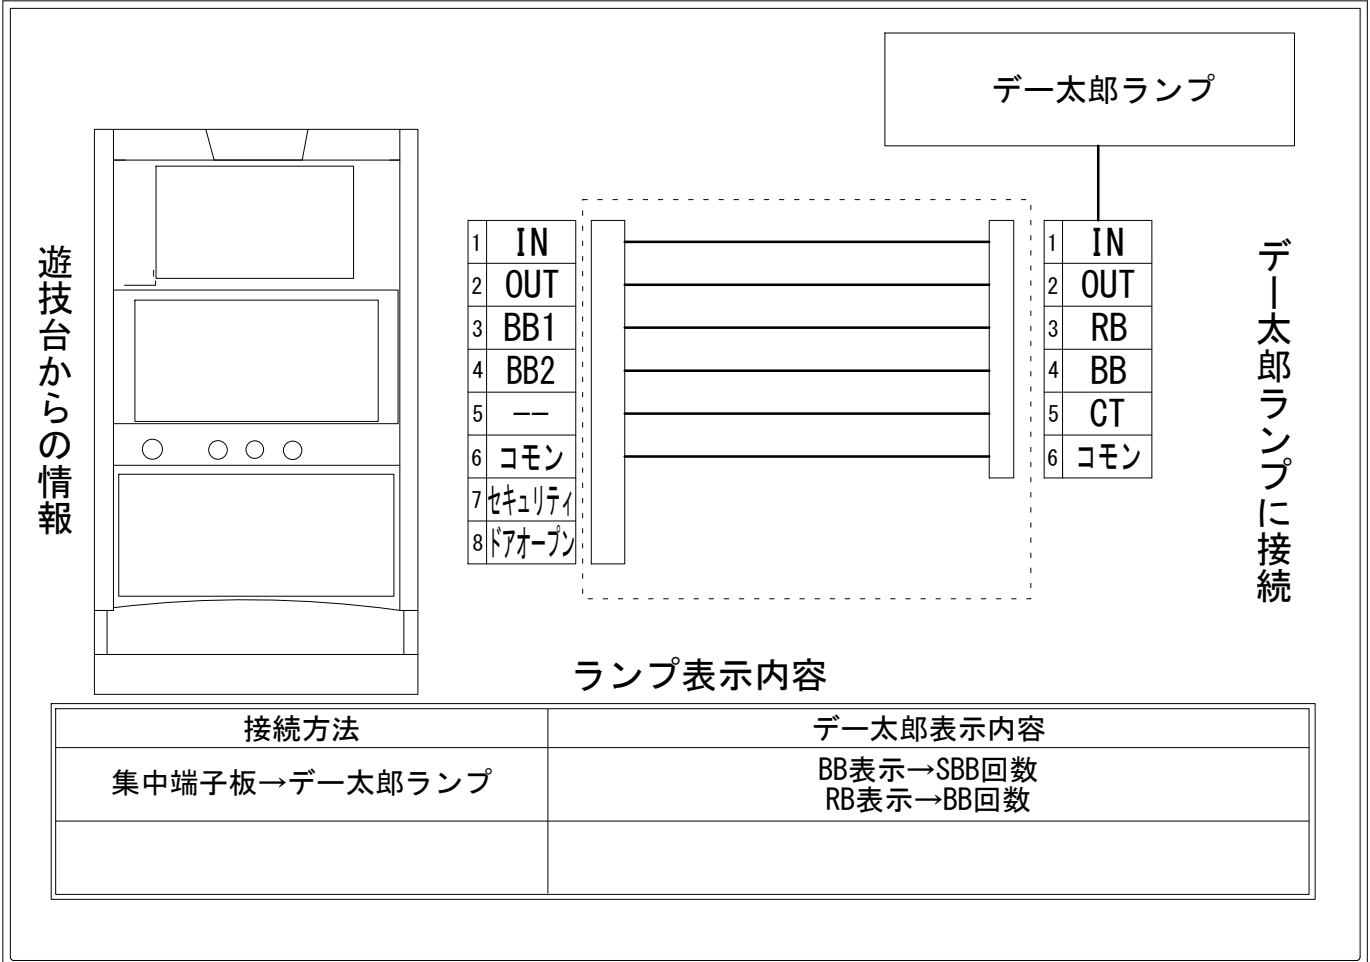

メーカー名	KPE(コナミアミューズメント)		
機種名	エルインカ～黄金文明～		
遊技タイプ	Aタイプ		
出力情報	あり ・ なし	ワンショット ・ 連続	その他

## 接続方法

## 台情報出力

端子番号	情報名	出力内容
①	メダル投入	投入メダル数
②	メダル払出	払出メダル数
③	外部出力1	BBカウント 白7・白7・赤7
④	外部出力2	SBBカウント 白7・白7・白7
⑤	外部出力3	未使用
⑥	リレーコモン	
⑦	外部出力4	セキュリティ信号
⑧	外部出力5	ドアオープン信号

※外部出力1、2、4、5についての詳細は遊技器メーカーへお問い合わせください。