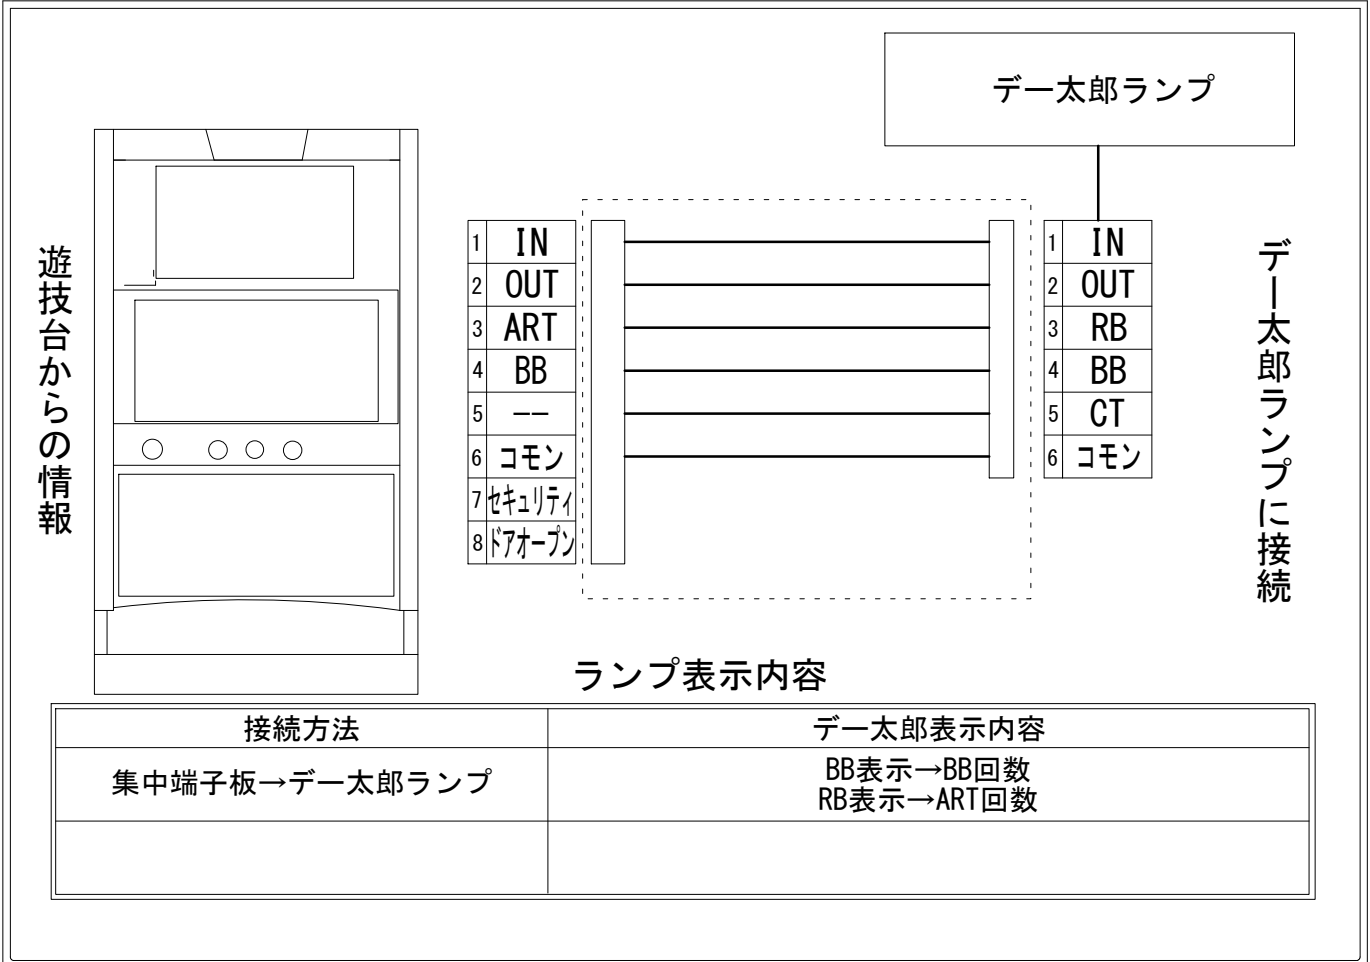

デー太郎（パチスロ）取付配線資料 2018年05月07日 20

メーカー名	KPE(コナミアミューズメント)		
機種名	マジカルハロウィン6		
遊技タイプ	ARTタイプ		
出力情報	あり	なし	ワンショット ・ 連続 ・ その他

接続方法

台情報出力

端子番号	情報名	出力内容
①	メダル投入	投入メダル数
②	メダル払出	払出メダル数
③	外部出力1	ARTカウント カボチャンス、キングカボチャンス、ご先祖カボチャンス、鬼カボチャンス開始から3秒間
④	外部出力2	BBカウント 白7白7白7、スイカ白7スイカB、赤7赤7赤7、カ' 赤7カ'、赤7赤7ハ'、赤7赤7白7開始から終了まで
⑤	外部出力3	未使用
⑥	リレーコモン	
⑦	外部出力4	セキュリティ信号
⑧	外部出力5	ドアオープン信号

※外部出力1、2、4、5についての詳細は遊技器メーカーへお問い合わせください。