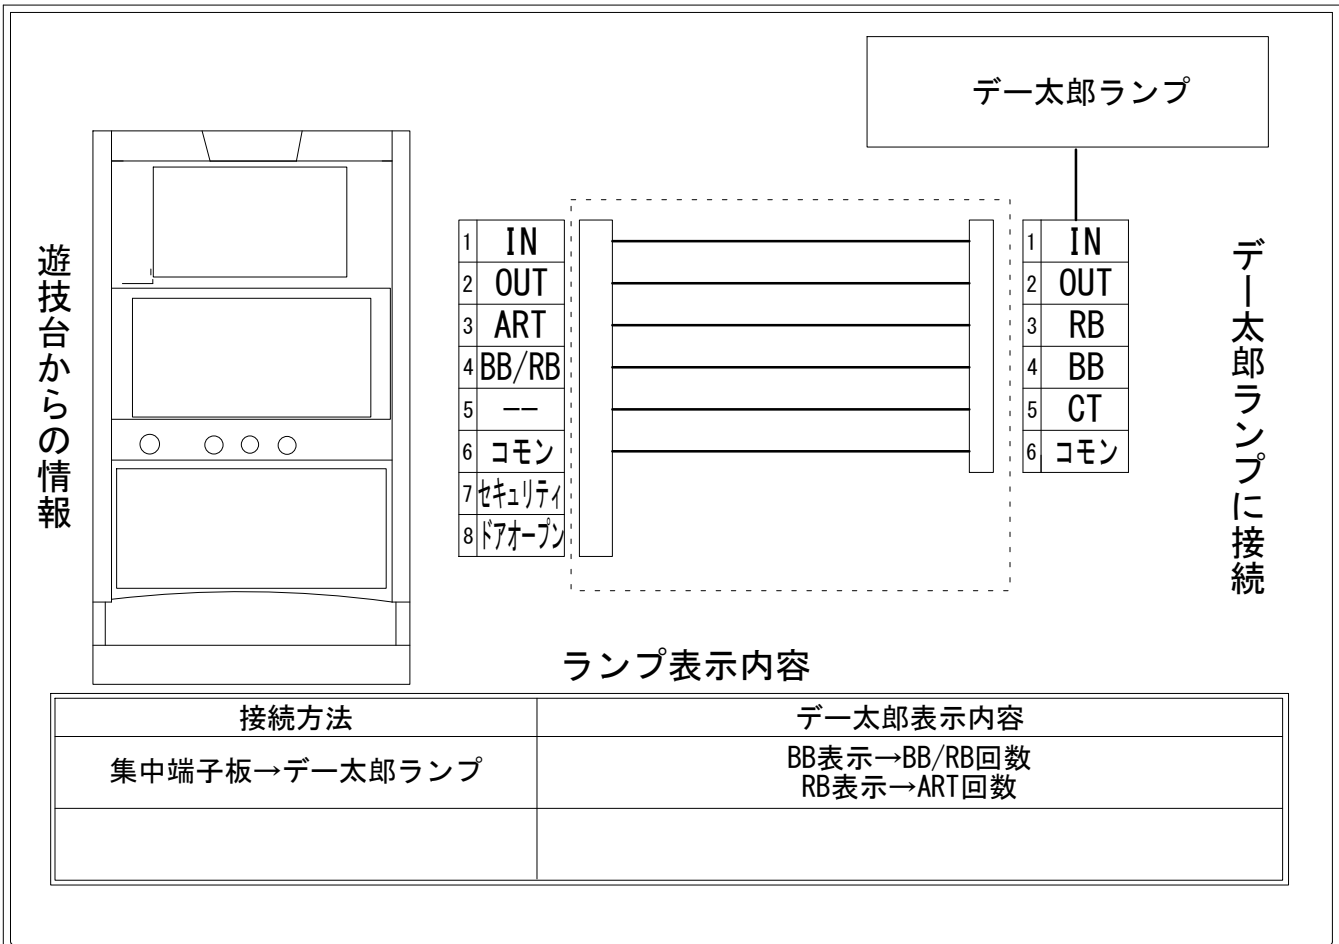

# デー太郎（パチスロ） 取付配線資料 2017年05月02日 17

メーカー名	K P E		
機種名	ラッキーベガス		
遊技タイプ	A+ARTタイプ		
出力情報	あり	なし	ワンショット ・ 連続 ・ その他

## 接続方法

## 台情報出力

端子番号	情報名	出力内容
①	メダル投入	投入メダル数
②	メダル払出	払出メダル数
③	外部出力1	ART開始時ON、ART中上乗せ時にOFF→1秒後ON、ART終了時OFF
④	外部出力2	ボーナスカウント
⑤	外部出力3	未使用
⑥	リレーコモン	
⑦	外部出力4	セキュリティ信号
⑧	外部出力5	ドアオープン信号

※外部出力1、2、4、5についての詳細は遊技器メーカーへお問い合わせください。