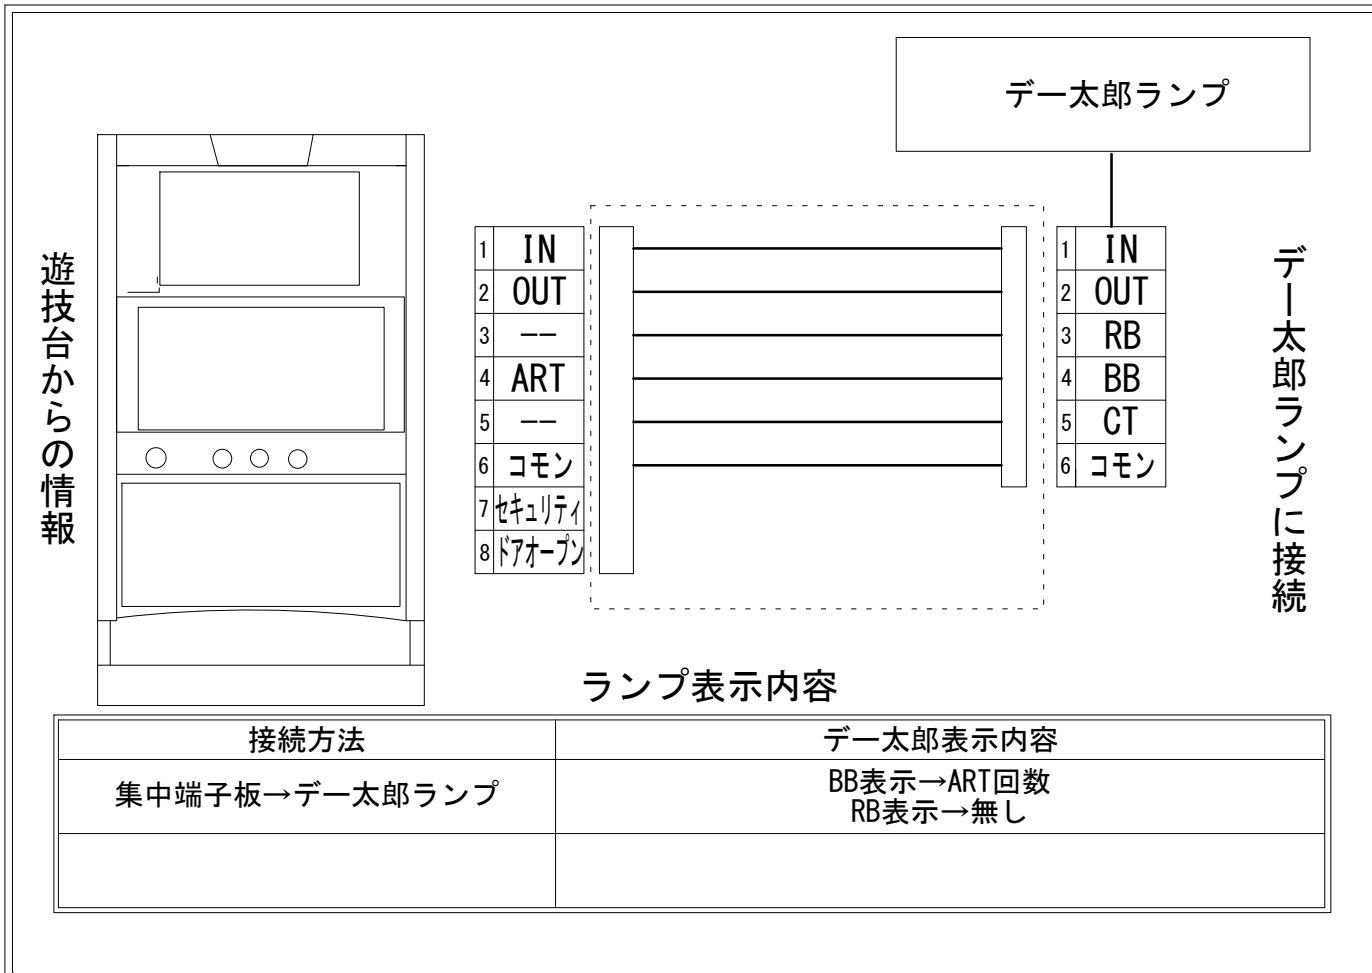

デー太郎（パチスロ） 取付配線資料 2016年11月25日 14

メーカー名	K P E		
機種名	麻雀格闘倶楽部 2		
遊技タイプ	A R T		
出力情報	あり	なし	ワンショット ・ 連続 ・ その他

接続方法

台情報出力

端子番号	情報名	出力内容
①	メダル投入	投入メダル数
②	メダル払出	払出メダル数
③	外部出力1	未使用
④	外部出力2	ART「格闘倶楽部RUSH」開始から終了まで
⑤	外部出力3	未使用
⑥	リレーコモン	
⑦	外部出力4	セキュリティ信号
⑧	外部出力5	ドアオープン信号

※外部出力1,2、4,5についての詳細は遊技器メーカーへお問い合わせください。