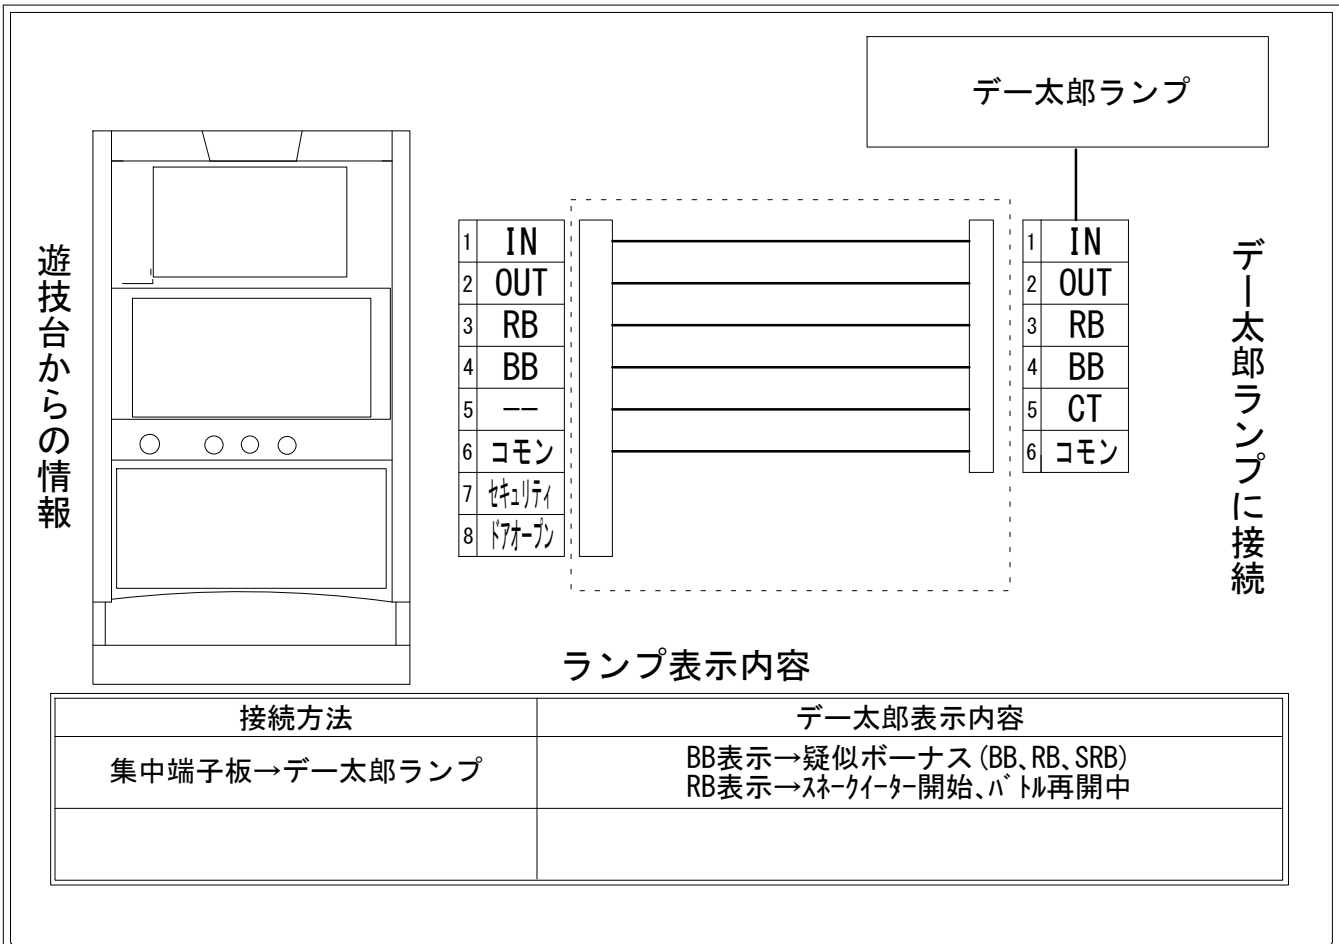

デー太郎（パチスロ） 取付配線資料 2016年10月12日 13

メーカー名	K P E		
機種名	メタルギアソリッドスネークイーター		
遊技タイプ	A R T		
出力情報	あり	なし	ワンショット ・ 連続 ・ その他

接続方法

台情報出力

端子番号	情報名	出力内容
①	メダル投入	投入メダル数
②	メダル払出	払出メダル数
③	外部出力1	スネークイーター開始、バトル再開から終了まで
④	外部出力2	①疑似ボーナス (BB、RB、SRB) から終了まで ②オープニング 演出開始からバトル、スネークイーター終了まで ③ビッグボーナスタイム開始から終了まで
⑤	外部出力3	未使用
⑥	リレーコモン	
⑦	外部出力4	セキュリティ信号
⑧	外部出力5	ドアオープン信号

※外部出力1、2、4、5についての詳細は遊技器メーカーへお問い合わせください。