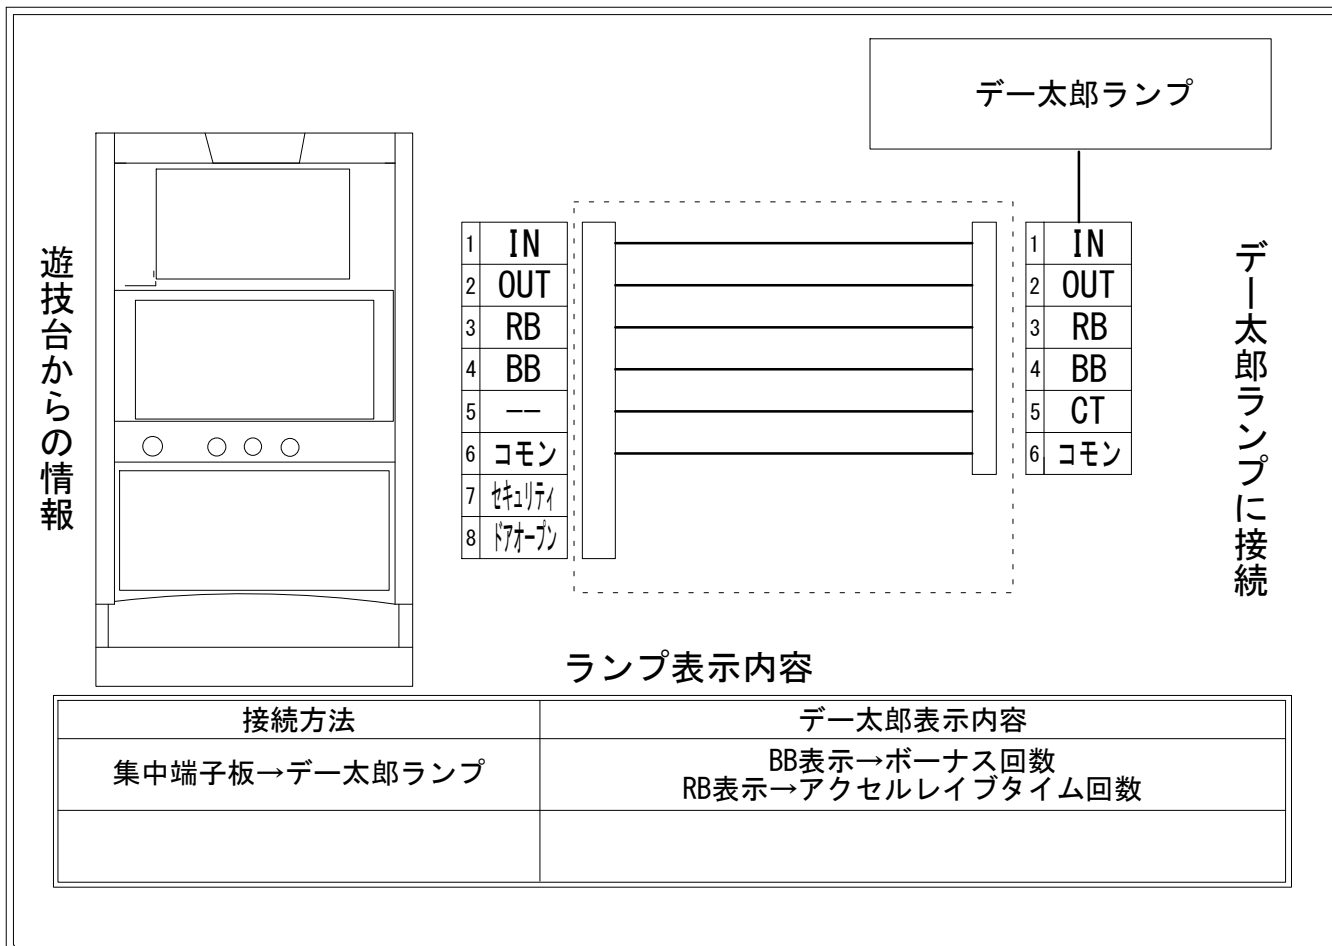

デー太郎（パチスロ） 取付配線資料 2016年07月20日 12

メーカー名	K P E		
機種名	セブンスビート		
遊技タイプ	A+C T		
出力情報	あり	なし	ワンショット ・ 連続 ・ その他

接続方法

台情報出力

端子番号	情報名	出力内容
①	メダル投入	投入メダル数
②	メダル払出	払出メダル数
③	外部出力1	アクセルレイブタイム突入
④	外部出力2	ボーナスゲーム突入
⑤	外部出力3	未使用
⑥	リレーコモン	
⑦	外部出力4	セキュリティ信号
⑧	外部出力5	ドアオープン信号

※外部出力4,5についての詳細は遊技器メーカーへお問い合わせください。