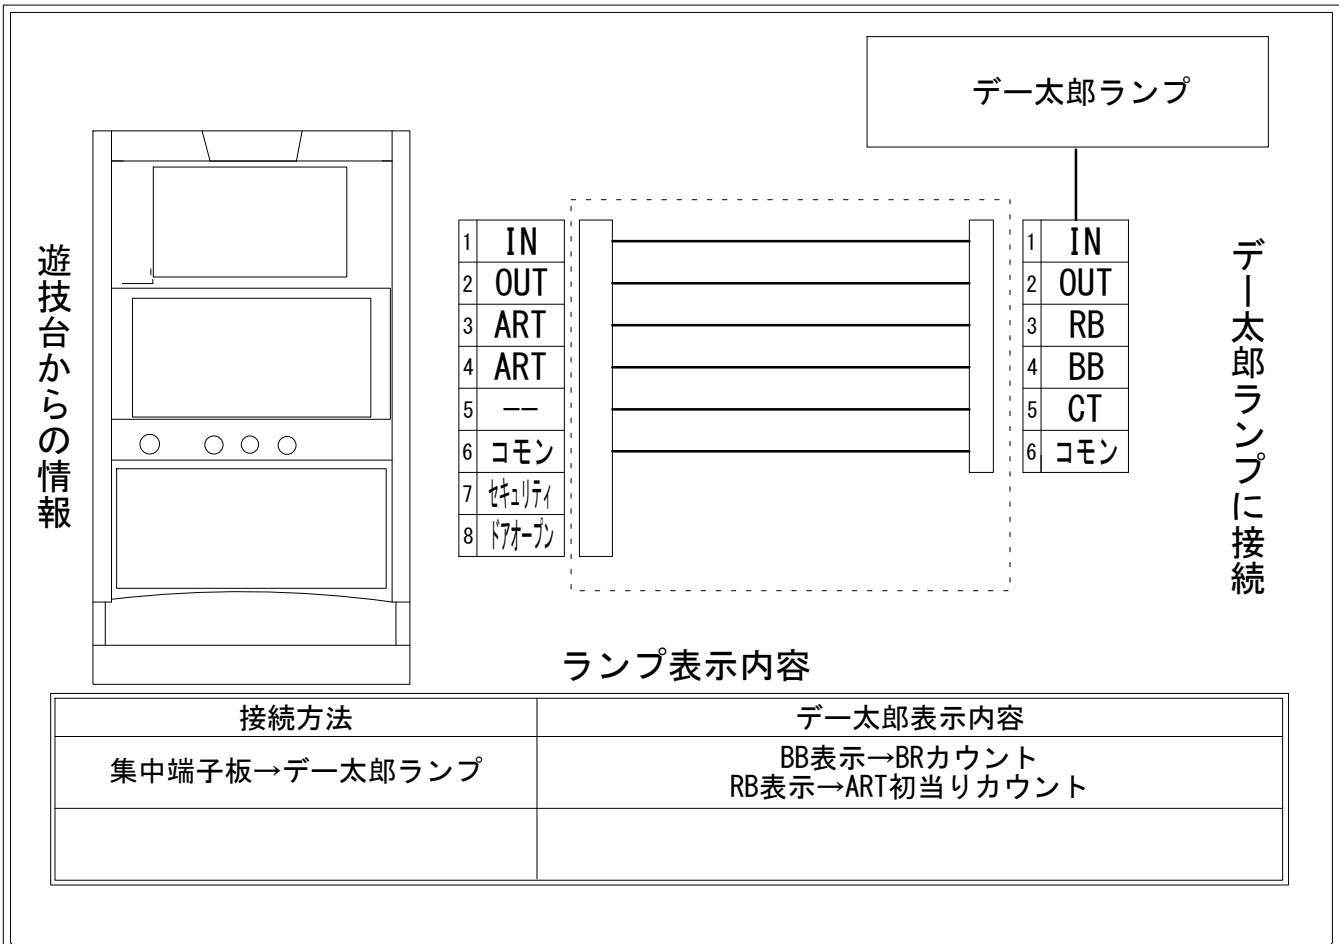

デー太郎（パチスロ） 取付配線資料 2015年08月14日 08

メーカー名	高砂電器		
機種名	スカイガールズ～ゼロ、ふたたび～		
遊技タイプ	ARTタイプ		
出力情報	あり	なし	ワンショット ・ 連続 ・ その他

接続方法

台情報出力

端子番号	情報名	出力内容
①	メダル投入	投入メダル数
②	メダル払出	払出メダル数
③	外部出力1	ART初当りカウント
④	外部出力2	BRカウント
⑤	外部出力3	未使用
⑥	リレーコモン	
⑦	外部出力4	セキュリティ信号
⑧	外部出力5	ドアオープン信号

※外部出力4,5についての詳細は遊技器メーカーへお問い合わせください。