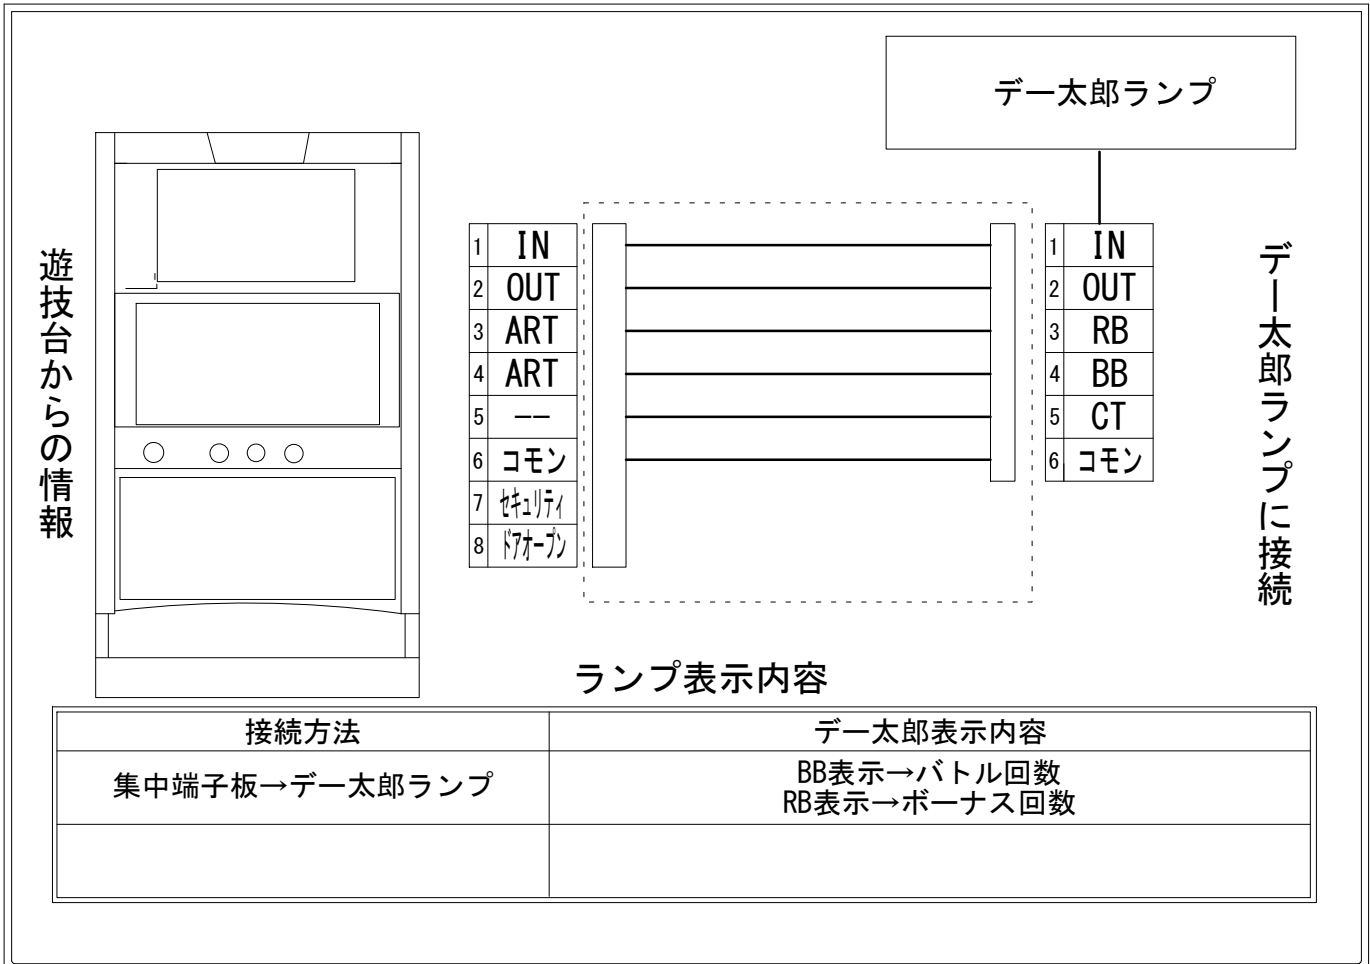

デー太郎（パチスロ） 取付配線資料 2015年07月28日 07

メーカー名	高砂電器		
機種名	乙女魂～光と無月～		
遊技タイプ	ARTタイプ		
出力情報	あり	なし	ワンショット ・ 連続 ・ その他

接続方法

台情報出力

端子番号	情報名	出力内容
①	メダル投入	投入メダル数
②	メダル払出	払出メダル数
③	外部出力1	ボーナス開始時に出力 押し順ナビに従わなかった場合、再度出力することがあります
④	外部出力2	バトル開始時に出力 押し順ナビに従わなかった場合、再度出力することがあります
⑤	外部出力3	未使用
⑥	リレーコモン	
⑦	外部出力4	セキュリティ信号
⑧	外部出力5	ドアオープン信号

※外部出力4,5についての詳細は遊技器メーカーへお問い合わせください。