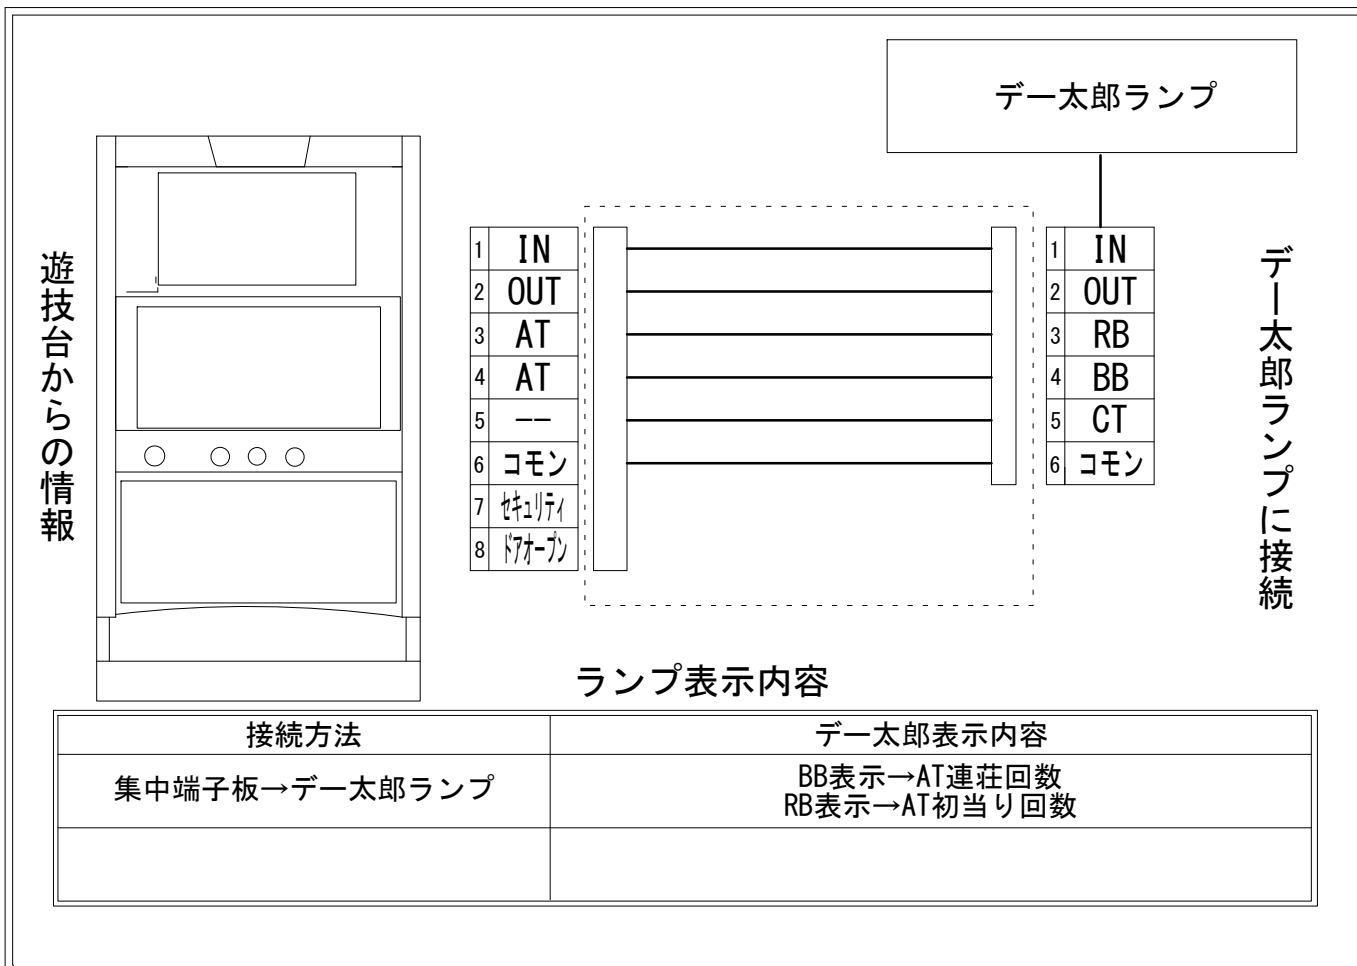

# デー太郎（パチスロ） 取付配線資料 2015年05月27日 06

メーカー名	高砂電器		
機種名	ガン×ソード		
遊技タイプ	ATタイプ		
出力情報	あり	なし	ワンショット ・ 連続 ・ その他

## 接続方法

## 台情報出力

端子番号	情報名	出力内容
①	メダル投入	投入メダル数
②	メダル払出	払出メダル数
③	外部出力1	AT「リベンジバトル」開始時に出力 押し順ナビ通りの遊技を行わなかった場合AT中に再度出力
④	外部出力2	AT「リベンジバトル」の1セット開始時に出力
⑤	外部出力3	未使用
⑥	リレーコモン	
⑦	外部出力4	セキュリティ信号
⑧	外部出力5	ドアオープン信号

※外部出力4,5についての詳細は遊技器メーカーへお問い合わせください。