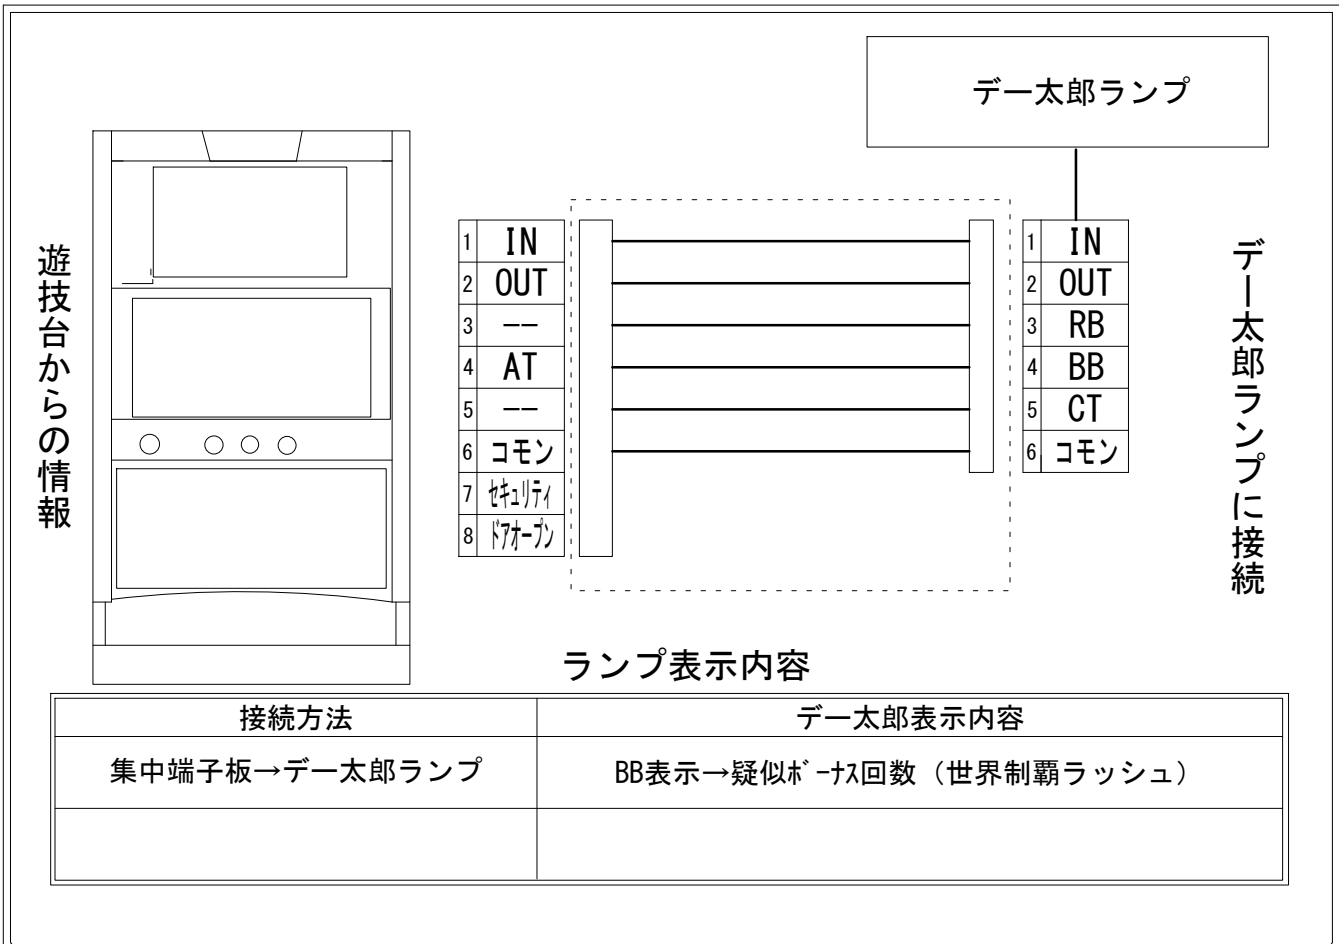

# デー太郎（パチスロ） 取付配線資料 2015年02月19日 05

メーカー名	K P E		
機種名	戦国コレクション2		
遊技タイプ	A Tタイプ		
出力情報	あり	なし	ワンショット ・ 連続 ・ その他

## 接続方法

## 台情報出力

端子番号	情報名	出力内容
①	メダル投入	投入された遊技メダル枚数に応じた回数(最大3回)
②	メダル払出	入賞枚数に応じた回数
③	外部出力1	未使用
④	外部出力2	世界制覇ラッシュ開始から終了まで出力 ※1
⑤	外部出力3	未使用
⑥	リレーコモン	
⑦	外部出力4	セキュリティ信号
⑧	外部出力5	ドアオープン信号

※外部出力4,5についての詳細は遊技器メーカーへお問い合わせください。  
 ※1: 押し順ナビ通り以外の場合、遊技中に再度出力する場合があります