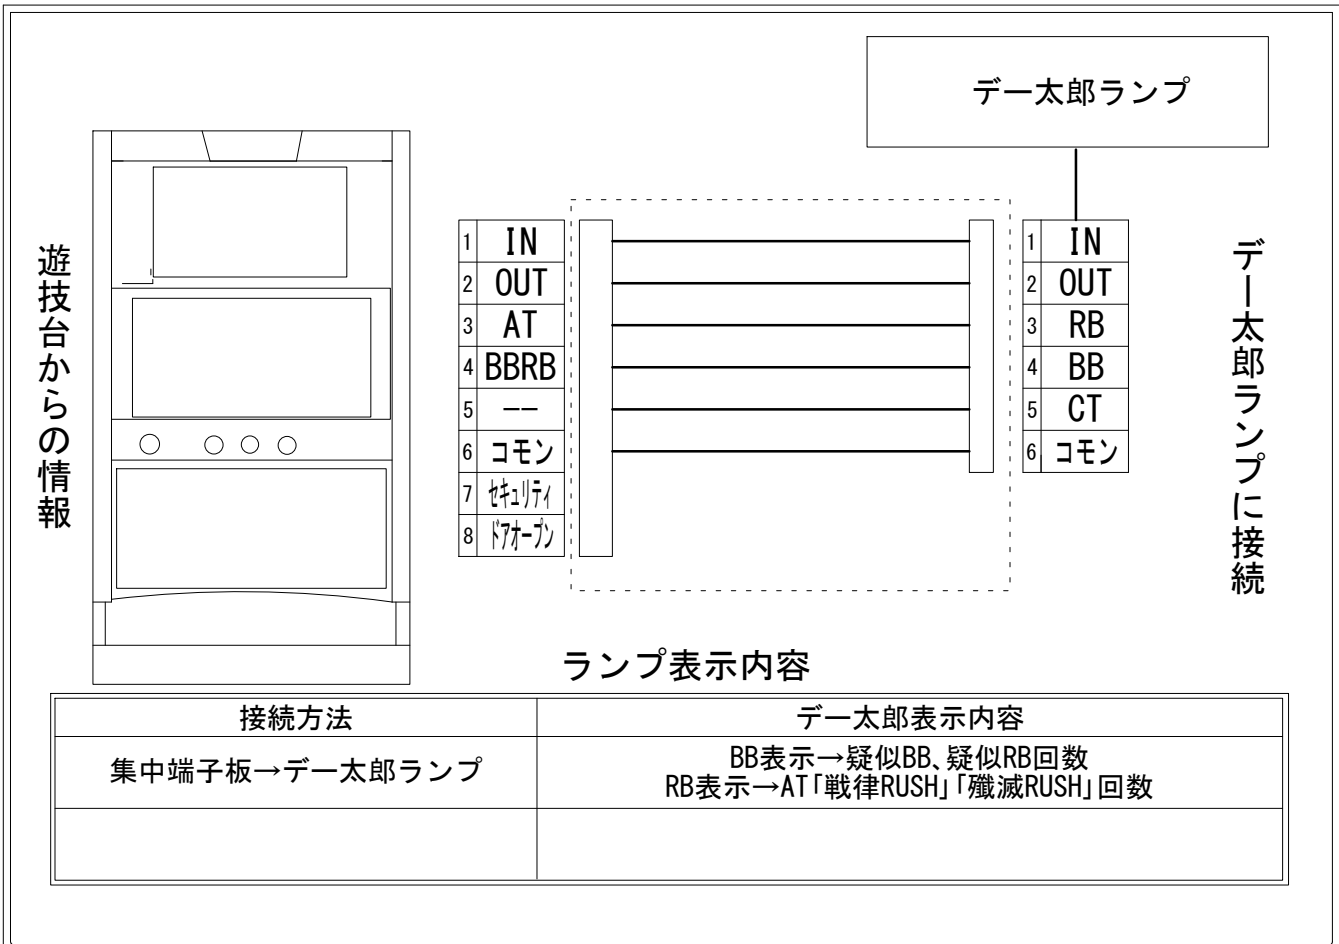

# デー太郎（パチスロ） 取付配線資料 2014年09月11日 03

メーカー名	高砂電器		
機種名	戦律のストラタス		
遊技タイプ	ATタイプ		
出力情報	あり	なし	ワンショット ・ 連続 ・ その他

## 接続方法

## 台情報出力

端子番号	情報名	出力内容
①	メダル投入	投入メダル数
②	メダル払出	払出メダル数
③	外部出力1	AT「戦律RUSH」「殲滅RUSH」突入で開始 ボーナス突入、AT終了後の押し順ナビ取りこぼしで終了
④	外部出力2	BIGBONUS、REGBONUS突入で開始 BONUS終了時、押し順ナビ取りこぼしで終了
⑤	外部出力3	未使用
⑥	リレーコモン	
⑦	外部出力4	セキュリティ信号
⑧	外部出力5	ドアオープン信号