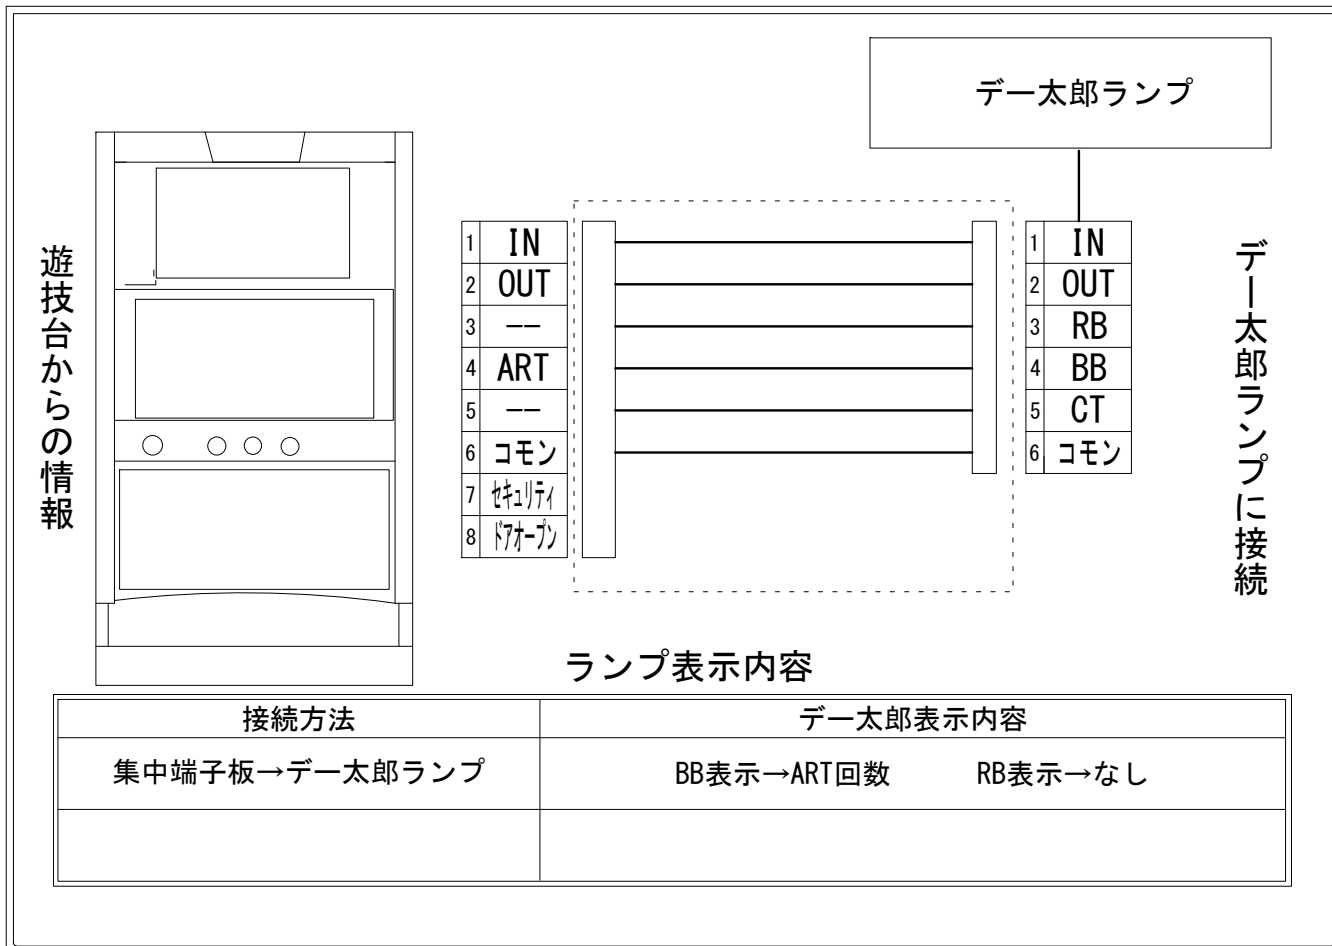

# デー太郎（パチスロ） 取付配線資料 2014年05月23日 02

メーカー名	K P E		
機種名	麻雀格闘倶楽部		
遊技タイプ	ARTタイプ		
出力情報	あり	なし	ワンショット ・ 連続 ・ その他

## 接続方法

## 台情報出力

端子番号	情報名	出力内容
①	メダル投入	投入された遊技メダル枚数に応じた回数(最大3回)
②	メダル払出	入賞枚数に応じた回数
③	外部出力1	未使用
④	外部出力2	ART「格闘倶楽部RUSH」開始時出力 (押し順ナビ通り以外の場合ART消化中に再度上がる場合があります)
⑤	外部出力3	未使用
⑥	リレーコモン	
⑦	外部出力4	セキュリティ信号
⑧	外部出力5	ドアオープン信号