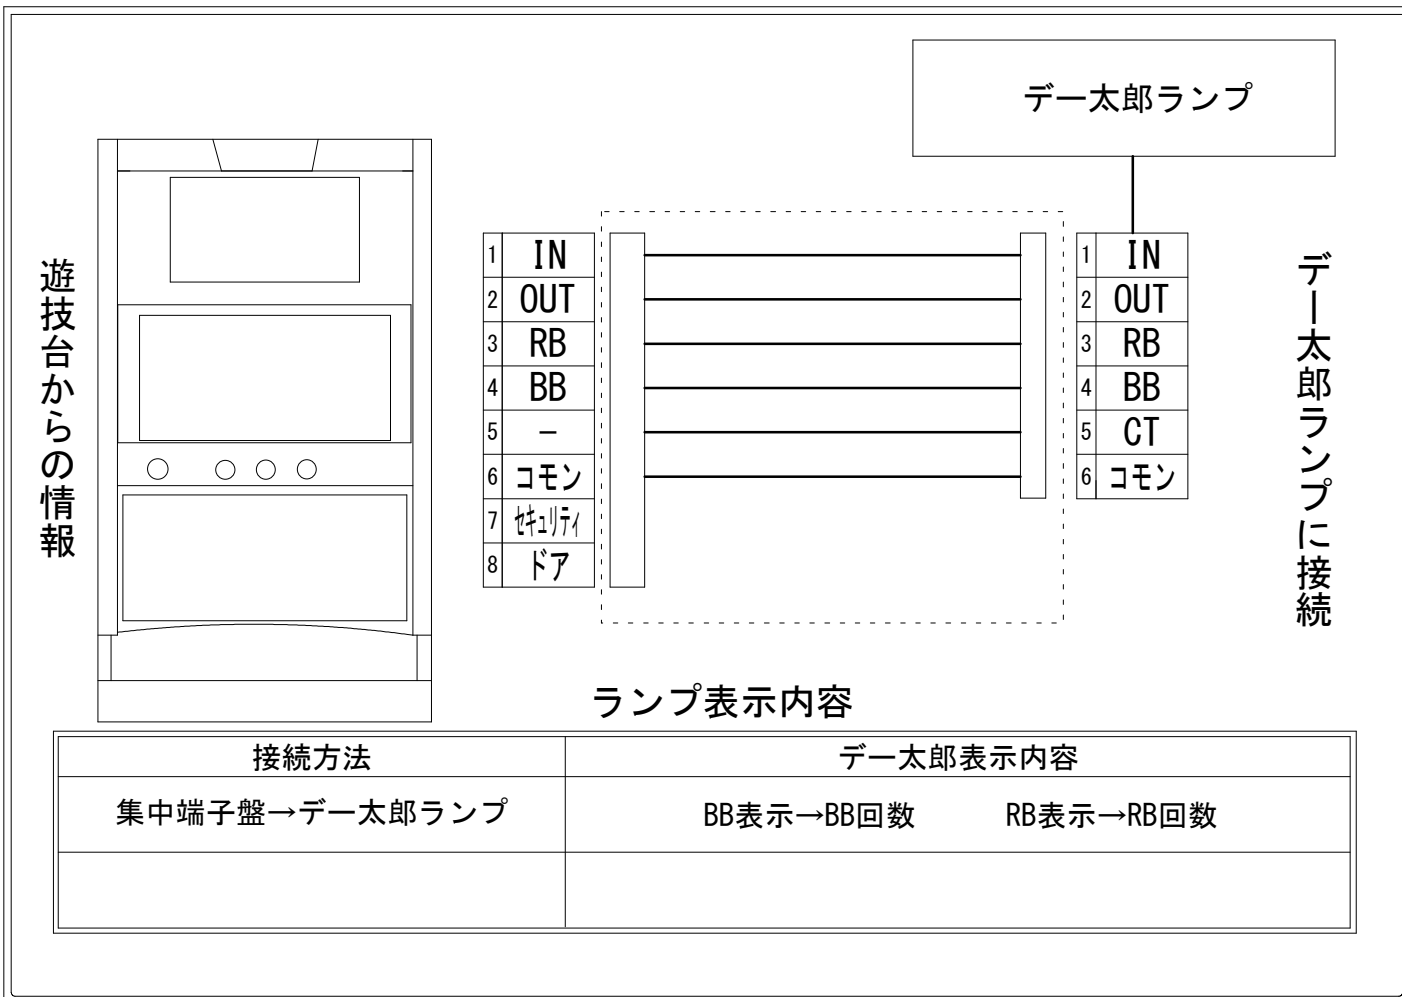

メーカー名	北電子		
機種名	ミスタージャグラー		
遊技タイプ	A		
出力情報	あり ・ なし	ワンショット ・ 連続	その他

接続方法

ランプ表示内容

接続方法	デー太郎表示内容	
集中端子盤→デー太郎ランプ	BB表示→BB回数	RB表示→RB回数

台情報出力

端子番号	情報名	出力内容
①	メダル投入	メダル投入信号
②	メダル払出	メダル払出信号
③	外部出力1	RB信号
④	外部出力2	BB信号
⑤	外部出力3	出力無し
⑥	リレーコモン	
⑦	外部出力4	セキュリティ信号
⑧	外部出力5	ドアオープン信号

※外部出力1、2、4、5についての詳細は遊技機メーカーにお問い合わせください。