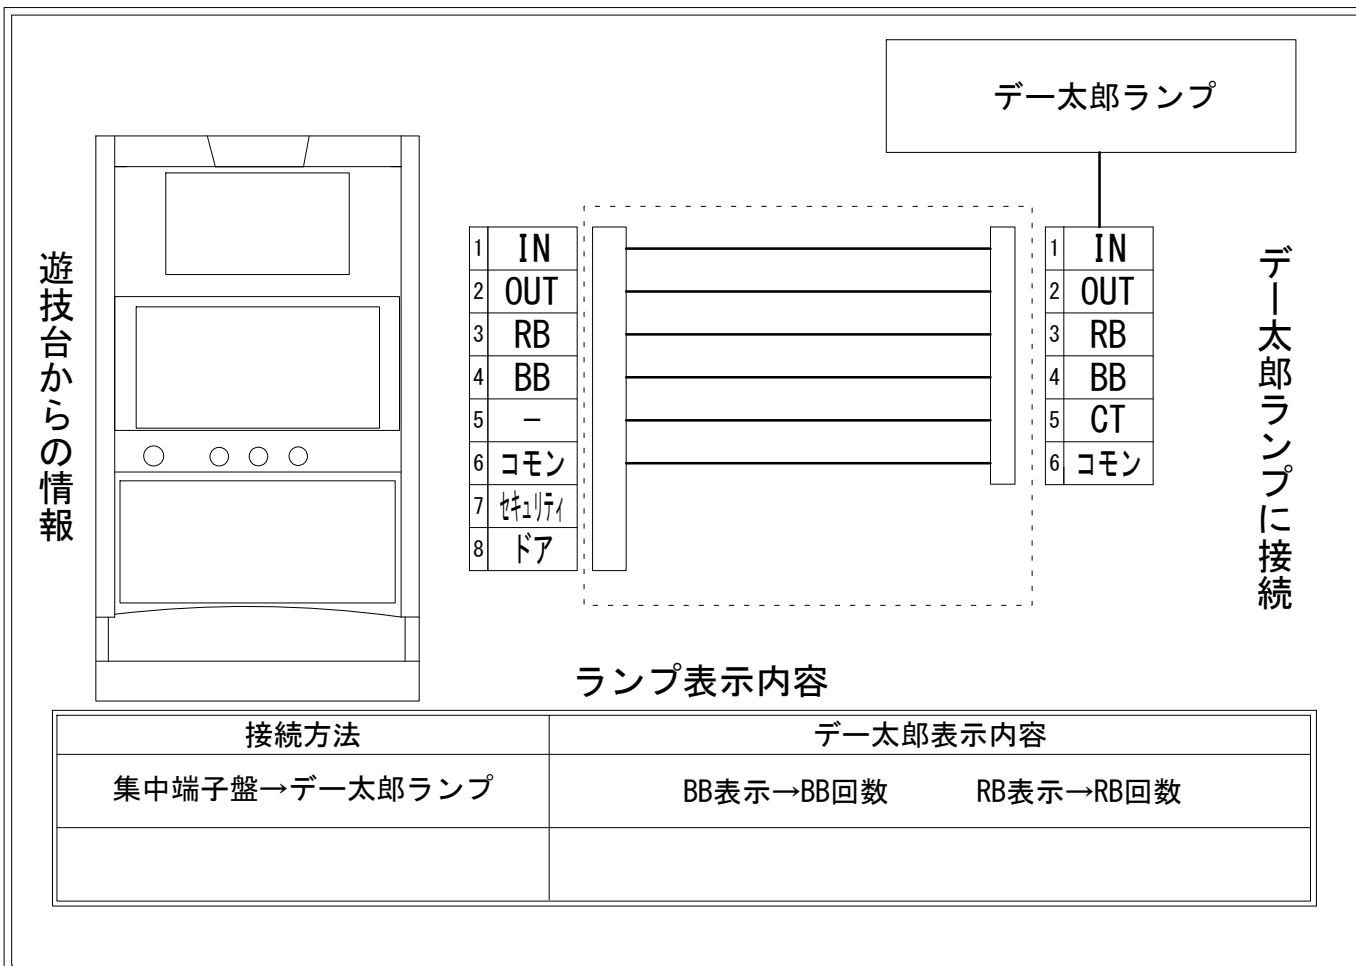

デー太郎（パチスロ） 取付配線資料 2021年09月29日 28

メーカー名	北電子		
機種名	ファンキージャグラー2		
遊技タイプ	A		
出力情報	あり ・ なし	ワンショット ・ 連続	その他

接続方法

台情報出力

端子番号	情報名	出力内容
①	メダル投入	メダル投入信号
②	メダル払出	メダル払出信号
③	外部出力1	RB信号
④	外部出力2	BB信号
⑤	外部出力3	出力無し
⑥	リレーコモン	
⑦	外部出力4	セキュリティ信号
⑧	外部出力5	ドアオープン信号

※外部出力2,4,5についての詳細は遊技機メーカーにお問い合わせください。