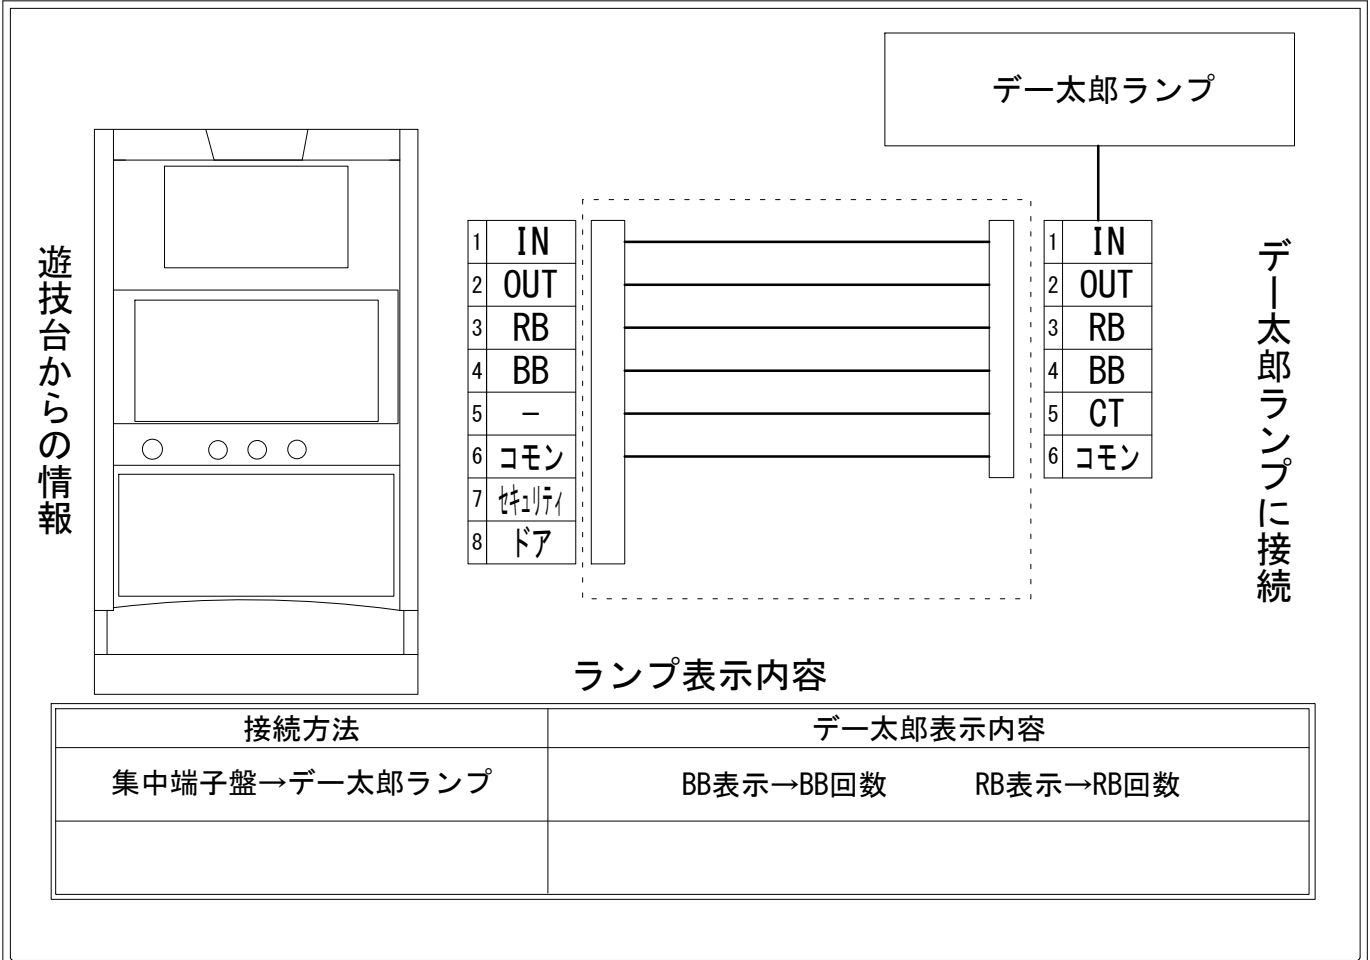

デー太郎（パチスロ） 取付配線資料 2018年07月12日 22

メーカー名	北電子		
機種名	マイジャグラーⅣ		
遊技タイプ	ノーマル		
出力情報	あり ・ なし	ワンショット ・ 連続	その他

接続方法

台情報出力

端子番号	情報名	出力内容
①	メダル投入	メダル投入信号
②	メダル払出	メダル払出信号
③	外部出力1	RB信号
④	外部出力2	BB信号
⑤	外部出力3	出力無し
⑥	リレーコモン	
⑦	外部出力4	セキュリティ信号
⑧	外部出力5	ドアオープン信号

※外部出力4,5についての詳細は遊技機メーカーにお問い合わせください。