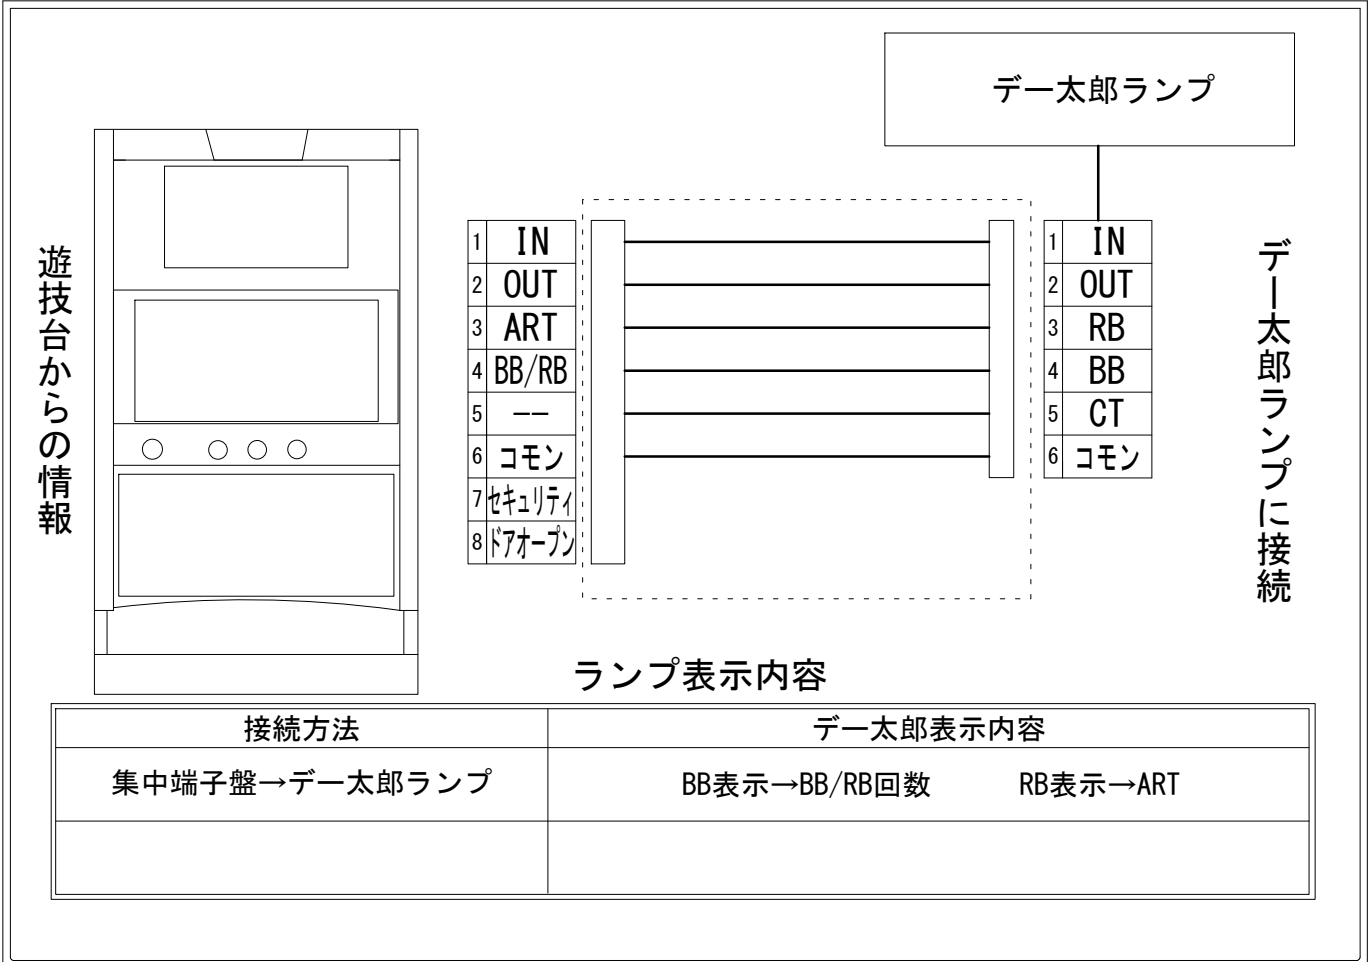

メーカー名	北電子		
機種名	これはゾンビですか？		
遊技タイプ	A+ARTタイプ		
出力情報	あり	なし	ワンショット ・ 連続 ・ その他

接続方法

台情報出力

端子番号	情報名	出力内容
①	メダル投入	メダル投入信号
②	メダル払出	メダル払出信号
③	外部出力1	ART 中信号 ※ART 継続ごとにカウント
④	外部出力2	ボーナス信号 ※BB と RB の合算
⑤	外部出力3	未使用
⑥	リレーコモン	
⑦	外部出力4	セキュリティ信号
⑧	外部出力5	ドアオープン信号

※外部出力1、2、4、5についての詳細は遊技機メーカーにお問い合わせください。