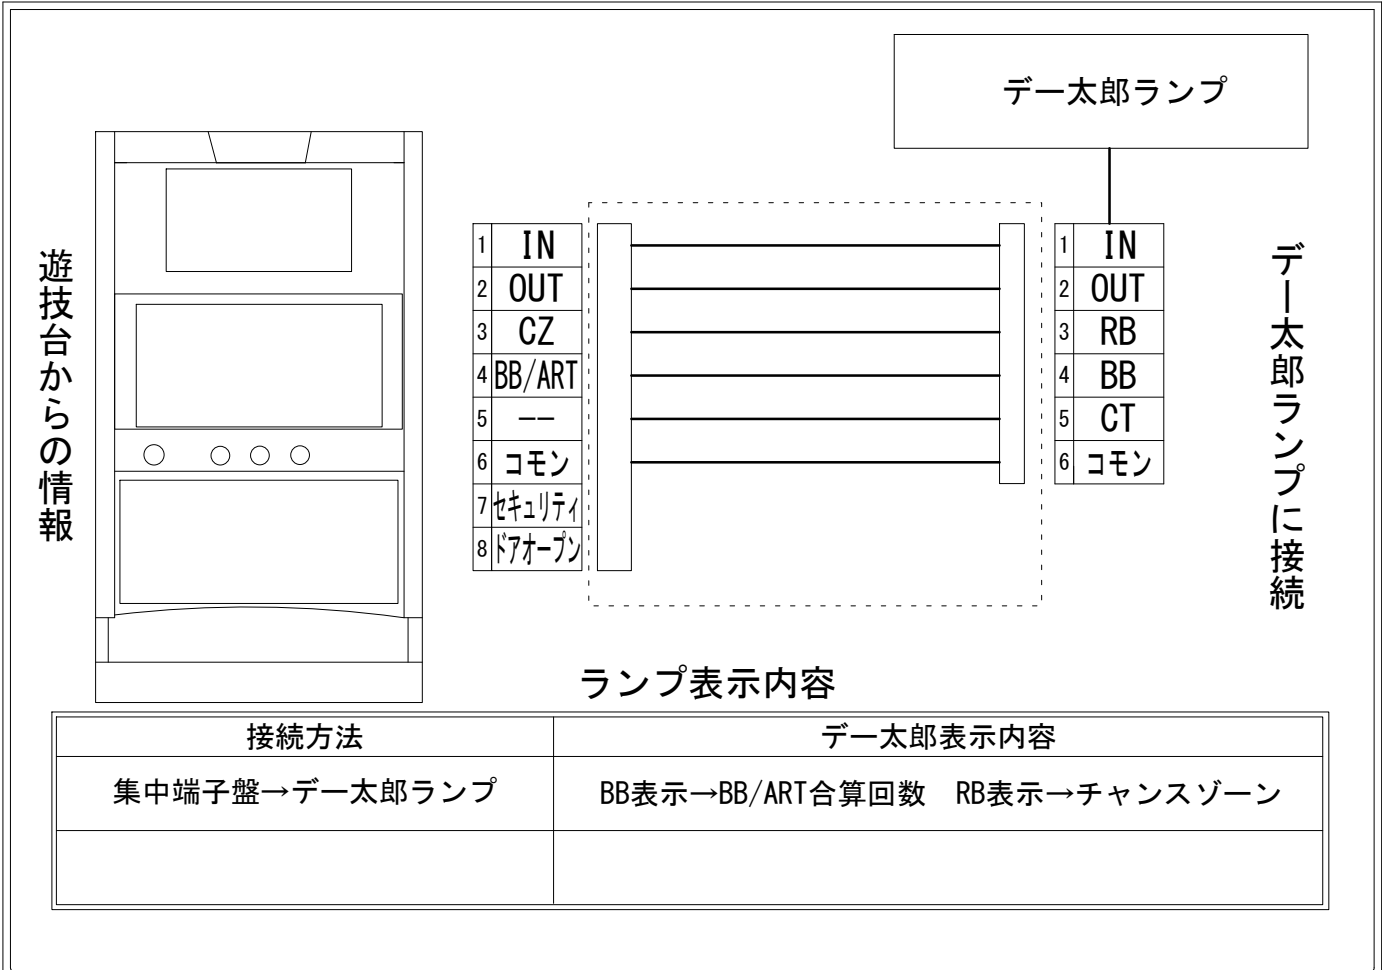

メーカー名	北電子		
機種名	テイルズオブシンファニア		
遊技タイプ	A+ART		
出力情報	あり	なし	ワンショット ・ 連続 ・ その他

接続方法

台情報出力

端子番号	情報名	出力内容
①	メダル投入	メダル投入信号
②	メダル払出	メダル払出信号
③	外部出力1	チャンスゾーン信号 ※バトルミッション
④	外部出力2	BB/AART合算信号 ※ART継続ごとにカウント
⑤	外部出力3	未使用
⑥	リレーコモン	
⑦	外部出力4	セキュリティ信号
⑧	外部出力5	ドアオープン信号

※外部出力1、2、4、5についての詳細は遊技機メーカーにお問い合わせください。