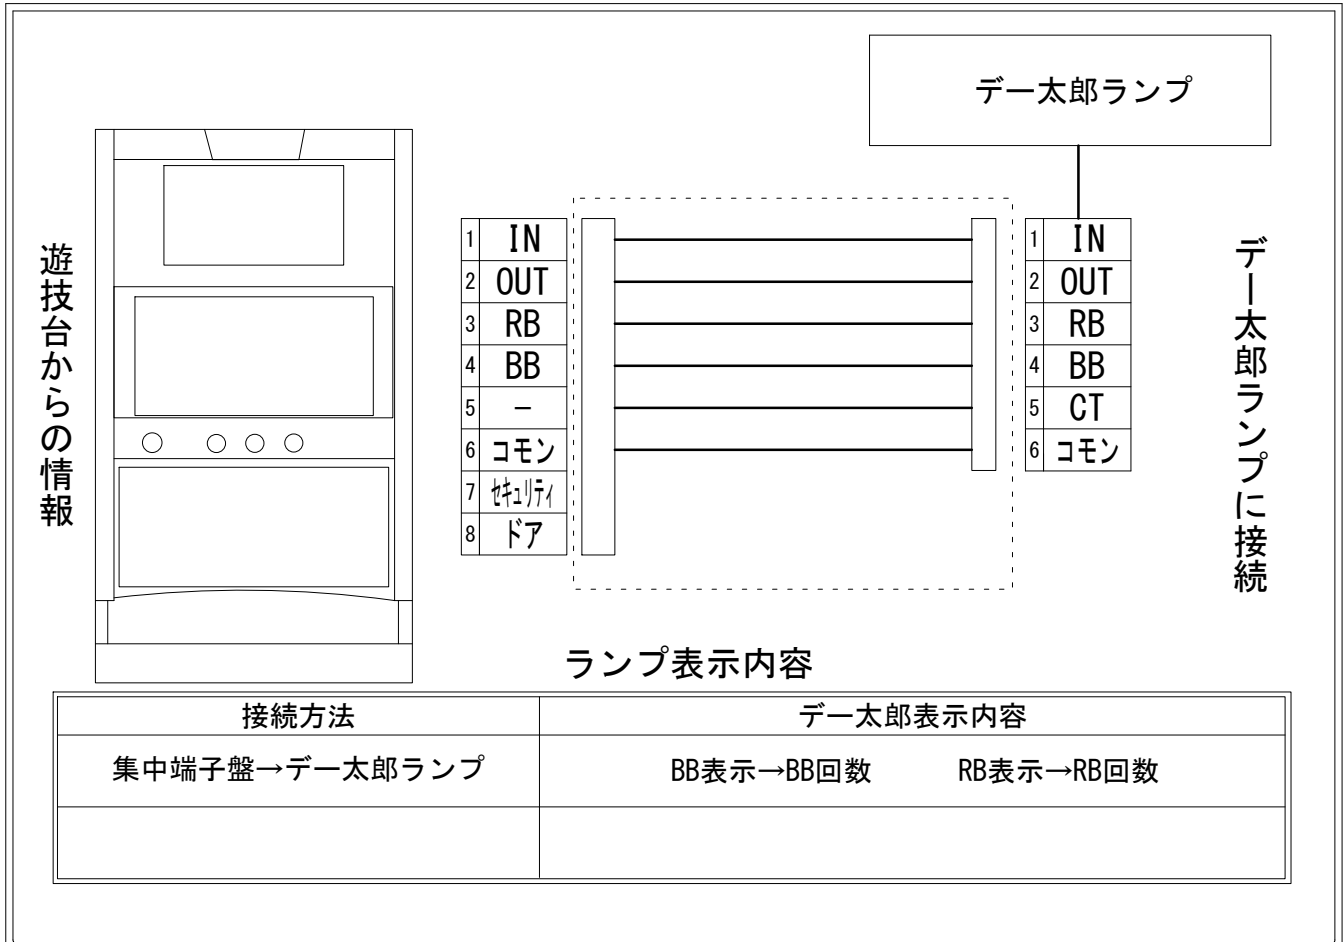

デー太郎（パチスロ） 取付配線資料 2016年06月28日 14

メーカー名	北電子		
機種名	ファンキージャグラー		
遊技タイプ	Aタイプ		
出力情報	あり ・ なし	ワンショット ・ 連続	その他

接続方法

台情報出力

端子番号	情報名	出力内容
①	メダル投入	メダル投入信号
②	メダル払出	メダル払出信号
③	外部出力1	RB信号
④	外部出力2	BB信号
⑤	外部出力3	出力無し
⑥	リレーコモン	
⑦	外部出力4	セキュリティ信号
⑧	外部出力5	ドアオープン信号

※外部出力4,5についての詳細は遊技機メーカーにお問い合わせください。