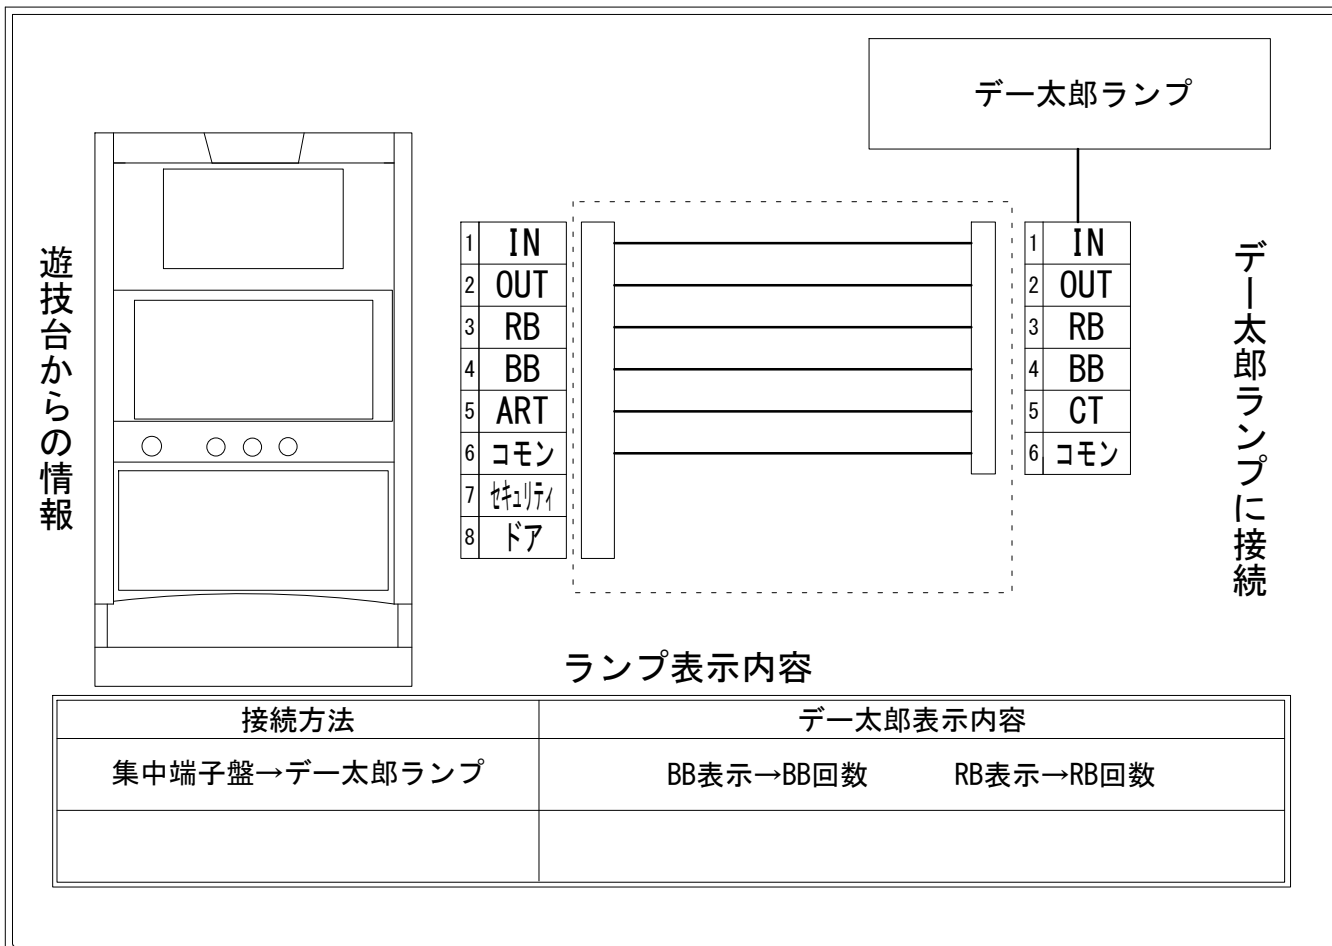

# デー太郎（パチスロ） 取付配線資料 2015年10月07日 11

メーカー名	北電子		
機種名	デッドマン・ワンダーランド		
遊技タイプ	ARTタイプ		
出力情報	あり	なし	ワンショット ・ 連続 ・ その他

## 接続方法

## 台情報出力

端子番号	情報名	出力内容
①	メダル投入	メダル投入信号
②	メダル払出	メダル払出信号
③	外部出力1	RB信号
④	外部出力2	BB信号
⑤	外部出力3	ART信号
⑥	リレーコモン	
⑦	外部出力4	セキュリティ信号
⑧	外部出力5	ドアオープン信号

※外部出力4,5についての詳細は遊技機メーカーにお問い合わせ下さい。  
 ※ART中にボーナスが成立した場合、ボーナス終了後のART突入時に再度ART出力します。  
 ※ARTの途中でART状態復帰中になっても復帰時に再度ART出力します。