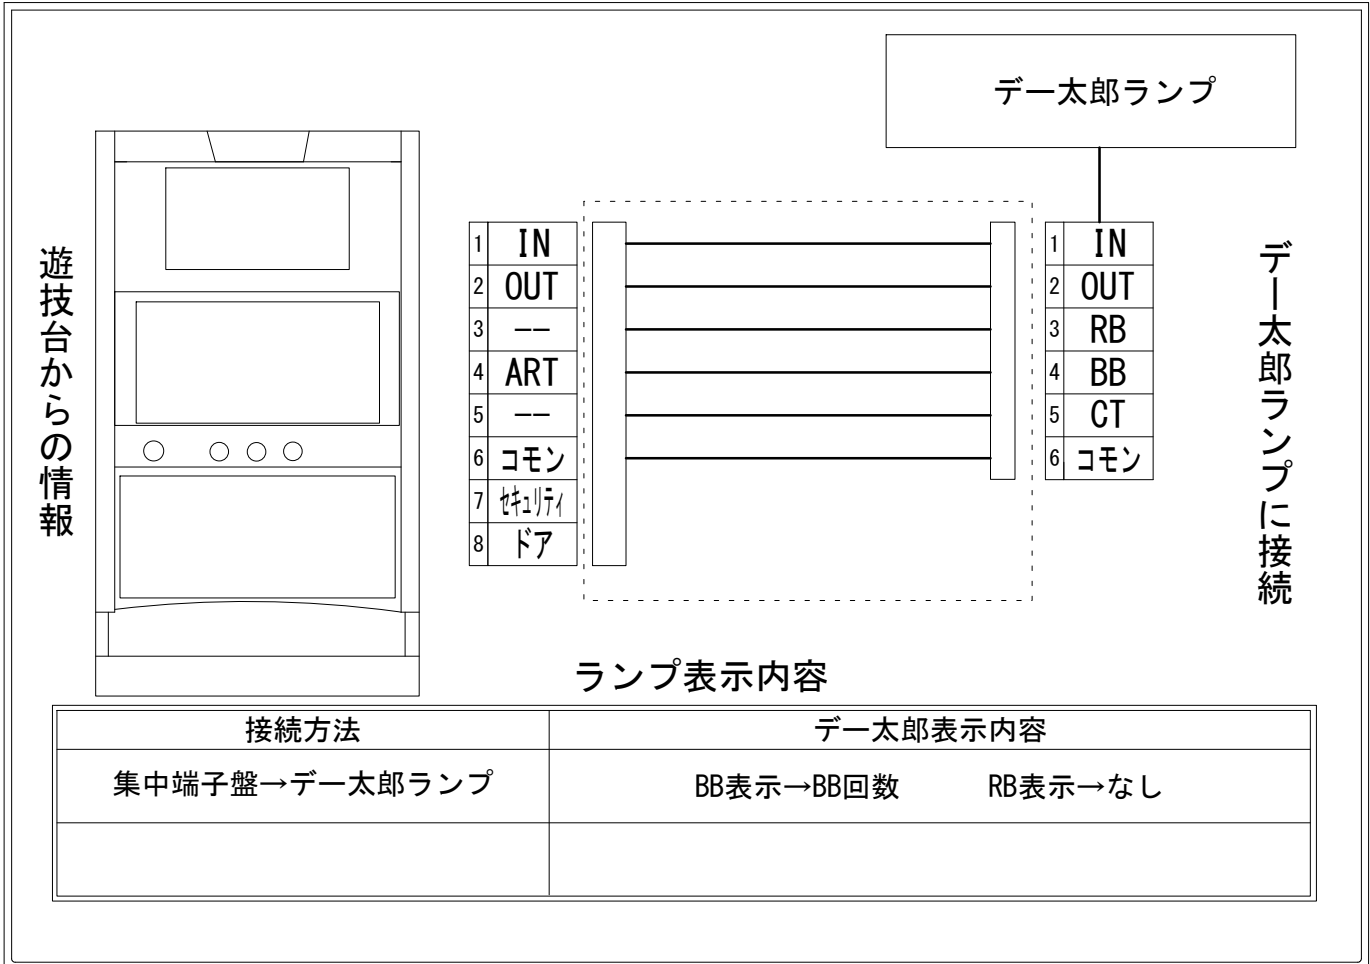

# デー太郎（パチスロ） 取付配線資料 2015年05月27日 08

メーカー名	北電子		
機種名	おとめ妖怪ざくろ		
遊技タイプ	ARTタイプ		
出力情報	あり	なし	ワンショット ・ 連続 ・ その他

## 接続方法

## 台情報出力

端子番号	情報名	出力内容
①	メダル投入	メダル投入信号
②	メダル払出	メダル払出信号
③	外部出力1	未使用
④	外部出力2	疑似BB信号（ART信号）
⑤	外部出力3	未使用
⑥	リレーコモン	
⑦	外部出力4	セキュリティ信号
⑧	外部出力5	ドアオープン信号

※外部出力4,5についての詳細は遊技機メーカーにお問い合わせ下さい。