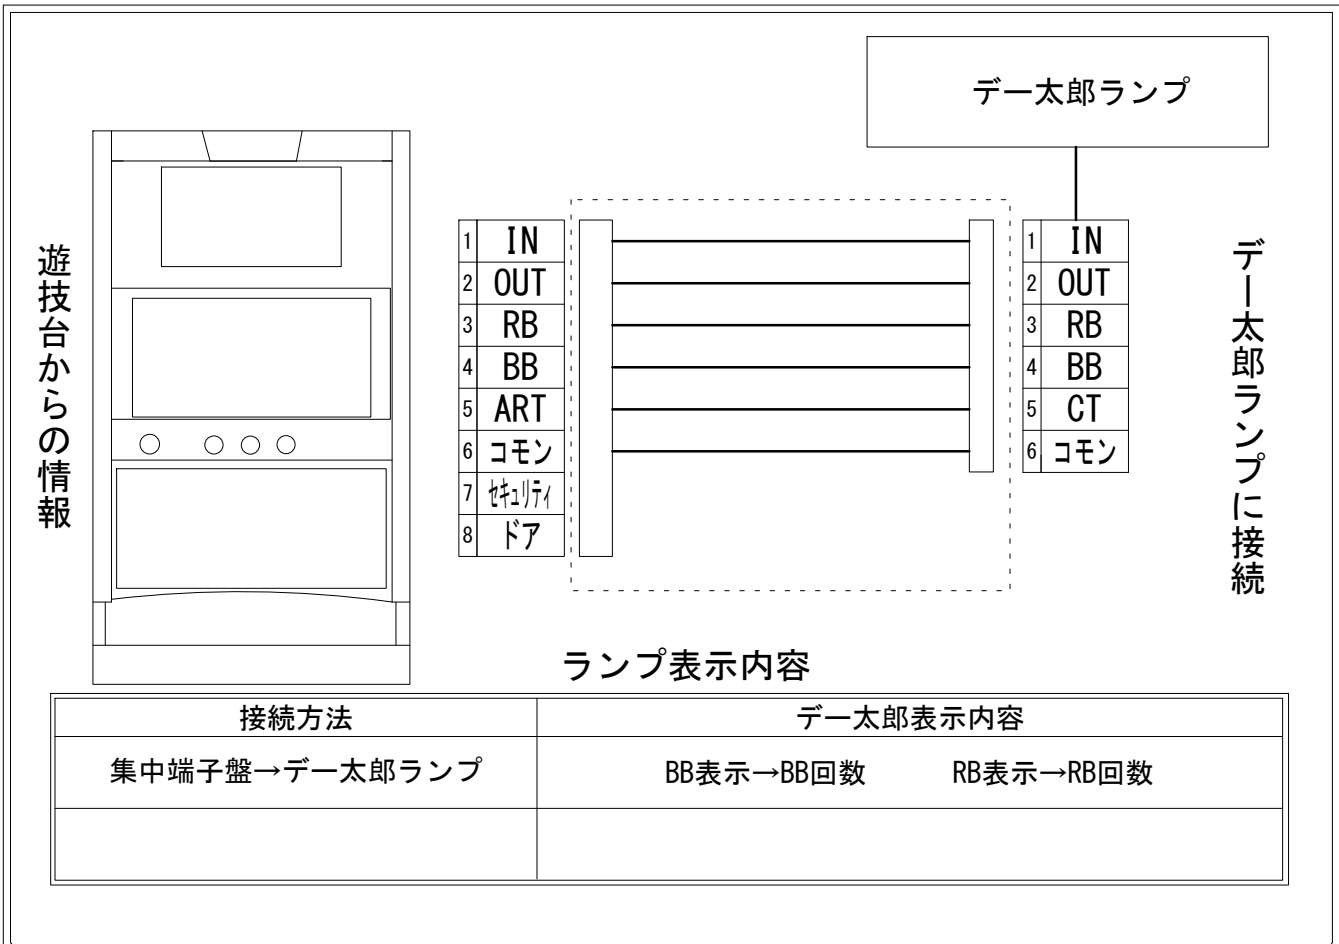

デー太郎（パチスロ） 取付配線資料 2014年12月01日 06

メーカー名	北電子		
機種名	萌えよ剣		
遊技タイプ	ARTタイプ		
出力情報	あり	なし	ワンショット ・ 連続 ・ その他

接続方法

台情報出力

端子番号	情報名	出力内容
①	メダル投入	メダル投入信号
②	メダル払出	メダル払出信号
③	外部出力1	RB信号
④	外部出力2	BB信号及びSPBB信号
⑤	外部出力3	ART信号（再遊技変動リプレイ作動の度、2秒間出力）
⑥	リレーコモン	
⑦	外部出力4	セキュリティ信号
⑧	外部出力5	ドアオープン信号

※外部出力4,5についての詳細は遊技機メーカーにお問い合わせ下さい。
 ※ART中にボーナスが成立した場合、ボーナス終了後のART突入時に再度ART出力します。
 ※ARTの途中でART状態復帰中になっても復帰時に再度ART出力します。