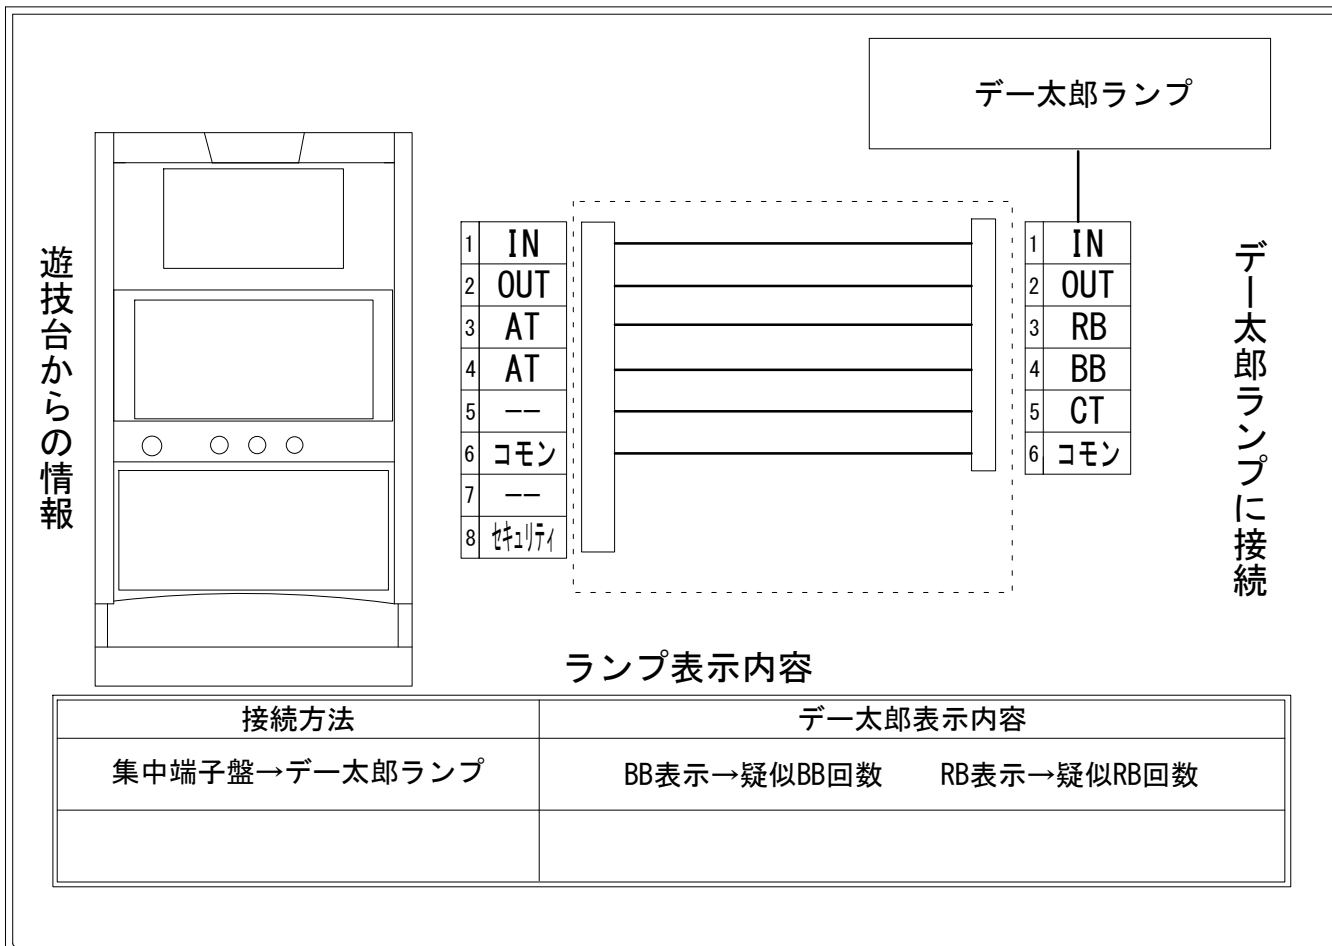

デー太郎（パチスロ） 取付配線資料 2019年08月12日 12

メーカー名	ジェイピーエス		
機種名	どき！する		
遊技タイプ	AT		
出力情報	あり	なし	ワンショット ・ 連続 ・ その他

接続方法

台情報出力

端子番号	情報名	出力内容
①	メダル投入	メダル投入信号
②	メダル払出	メダル払出信号
③	外部出力1	疑似RB
④	外部出力2	疑似BB
⑤	外部出力3	出力なし
⑥	リレーコモン	
⑦	外部出力4	出力なし
⑧	外部出力5	セキュリティー信号

※外部出力5についての詳細は遊技器メーカーへお問い合わせください。