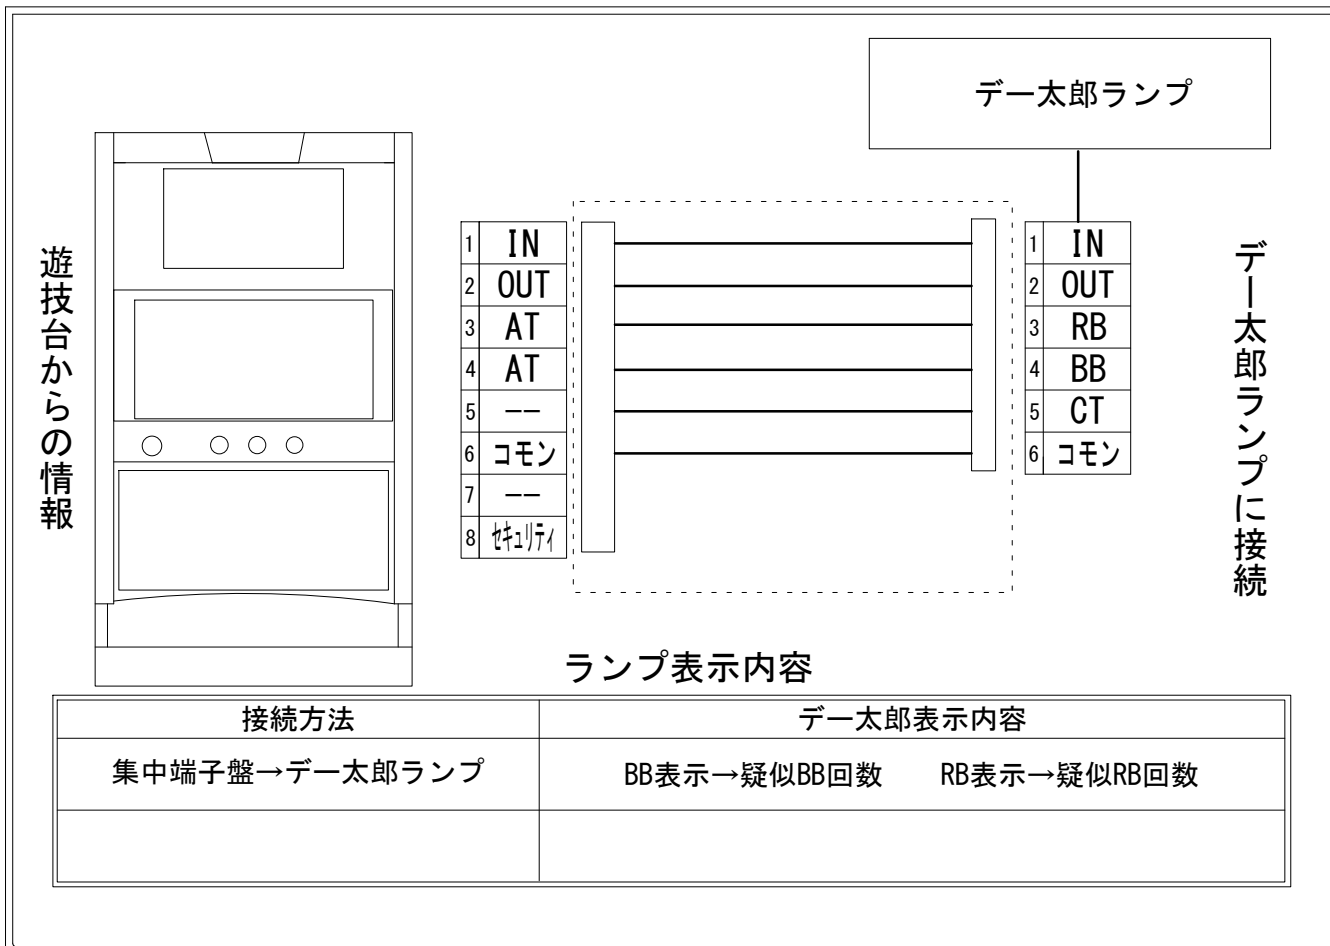

デー太郎（パチスロ） 取付配線資料 2019年07月02日 10

メーカー名	ジェイピーエス		
機種名	WONDER AGENTS		
遊技タイプ	AT		
出力情報	あり	なし	ワンショット ・ 連続 ・ その他

接続方法

台情報出力

端子番号	情報名	出力内容
①	メダル投入	メダル投入信号
②	メダル払出	メダル払出信号
③	外部出力1	疑似RB
④	外部出力2	疑似BB
⑤	外部出力3	出力なし
⑥	リレーコモン	
⑦	外部出力4	出力なし
⑧	外部出力5	セキュリティー信号

※外部出力5についての詳細は遊技器メーカーへお問い合わせください。