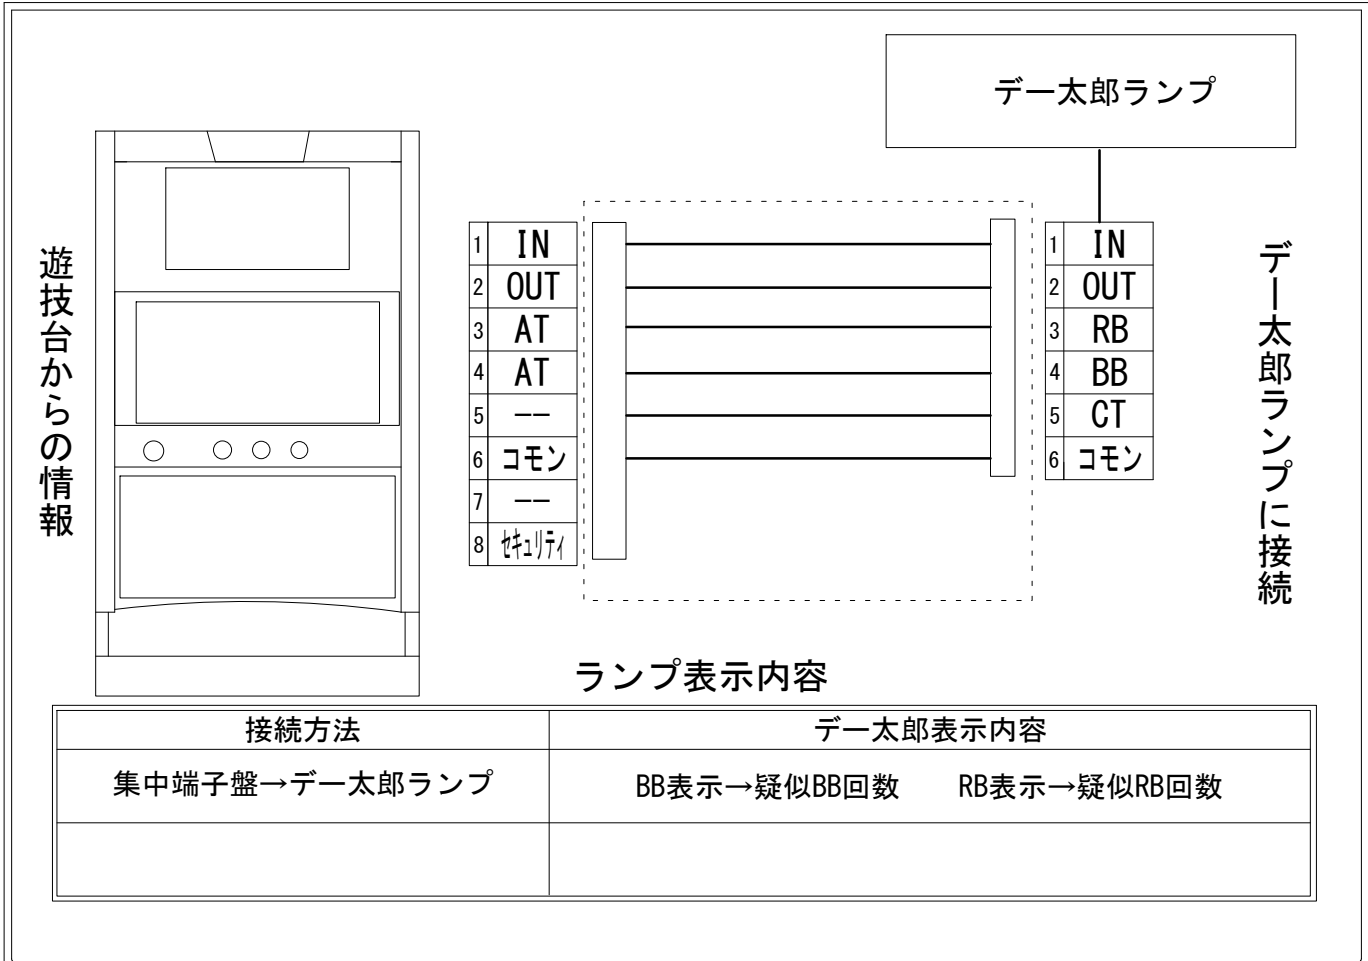

デー太郎（パチスロ） 取付配線資料 2015年07月07日 04

メーカー名	ジェイピーエス		
機種名	サマージャンボ		
遊技タイプ	ATタイプ		
出力情報	あり	なし	ワンショット ・ 連続 ・ その他

接続方法

ランプ表示内容

接続方法	デー太郎表示内容
集中端子盤→デー太郎ランプ	BB表示→疑似BB回数 RB表示→疑似RB回数

台情報出力

端子番号	情報名	出力内容
①	メダル投入	メダル投入信号
②	メダル払出	メダル払出信号
③	外部出力1	疑似RB（GOGOサマータイム中）
④	外部出力2	疑似BB（青7・青7・青7）
⑤	外部出力3	出力なし
⑥	リレーコモン	
⑦	外部出力4	出力なし
⑧	外部出力5	セキュリティー信号

※外部出力5についての詳細は遊技器メーカーへお問い合わせください。