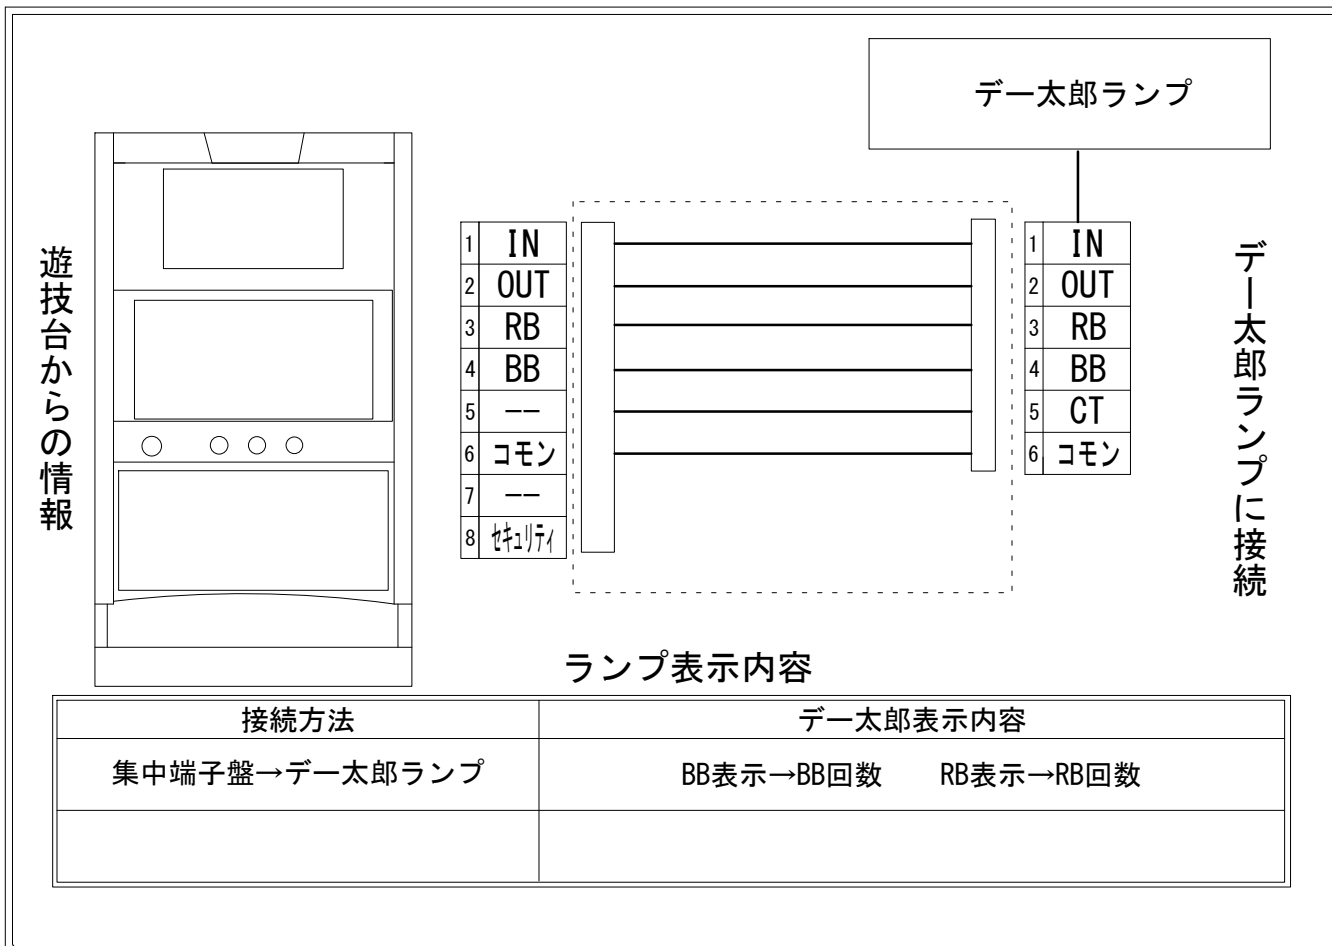

デー太郎（パチスロ） 取付配線資料 2015年05月19日 03

メーカー名	ジェイピーエス		
機種名	ハイディングドラゴンB		
遊技タイプ	ノーマル		
出力情報	あり ・ なし	ワンショット ・ 連続	その他

接続方法

台情報出力

端子番号	情報名	出力内容
①	メダル投入	メダル投入信号
②	メダル払出	メダル払出信号
③	外部出力1	RB（赤7・赤7・BAR）中
④	外部出力2	BB（赤7・赤7・赤7）中
⑤	外部出力3	出力なし
⑥	リレーコモン	
⑦	外部出力4	出力なし
⑧	外部出力5	セキュリティ信号

※外部出力5についての詳細は遊技器メーカーへお問い合わせください。