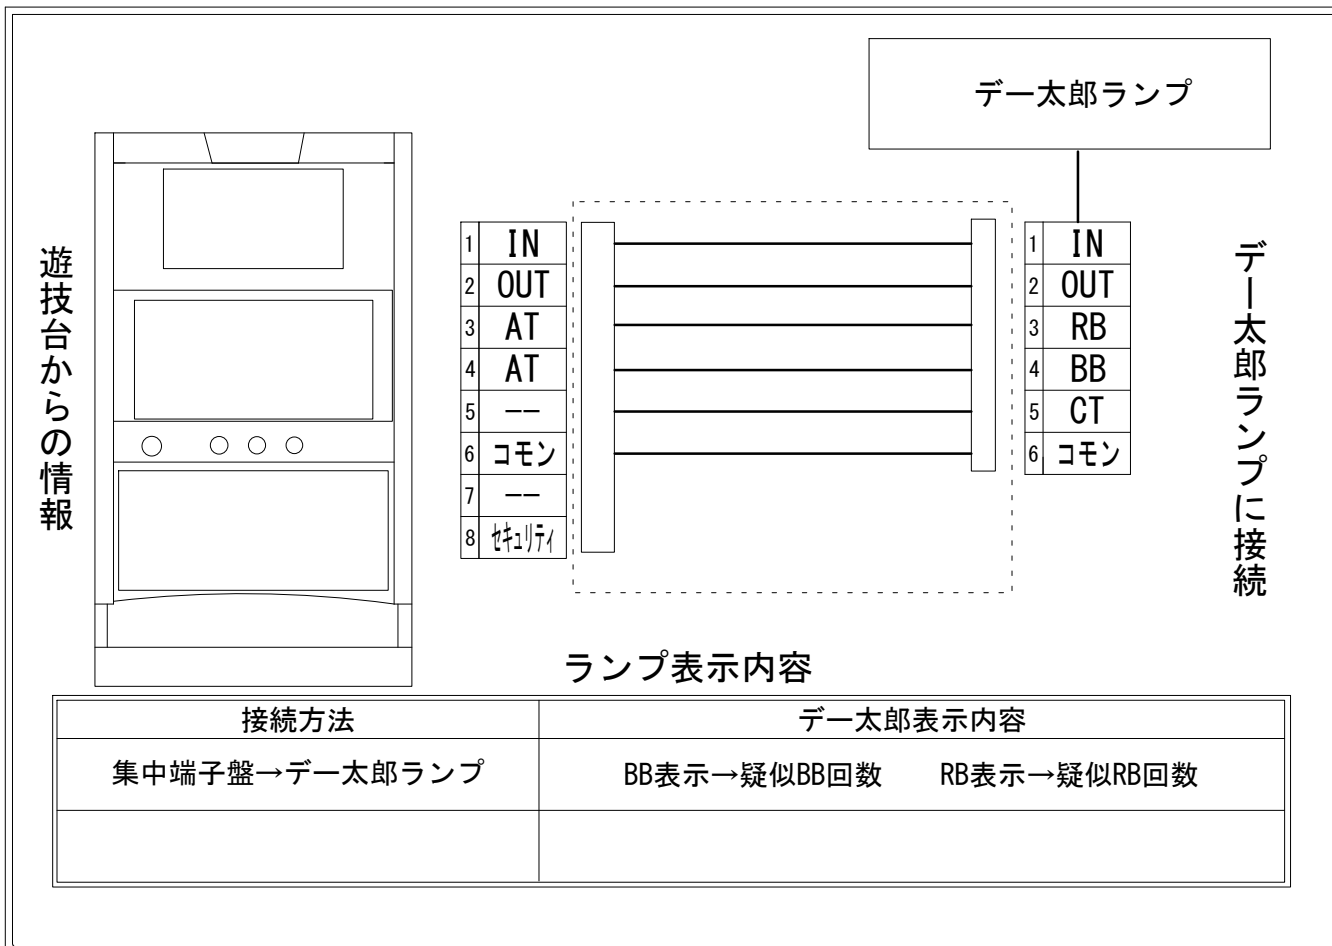

デー太郎（パチスロ） 取付配線資料 2015年01月09日 02

メーカー名	ジェイピーエス		
機種名	テラシグマ		
遊技タイプ	ATタイプ		
出力情報	あり	なし	ワンショット ・ 連続 ・ その他

接続方法

台情報出力

端子番号	情報名	出力内容
①	メダル投入	メダル投入信号
②	メダル払出	メダル払出信号
③	外部出力1	疑似RB（赤7・赤7・青7/青7・赤7・赤7）
④	外部出力2	疑似BB（赤7・赤7・赤7）
⑤	外部出力3	出力なし
⑥	リレーコモン	
⑦	外部出力4	出力なし
⑧	外部出力5	セキュリティー信号

※外部出力5についての詳細は遊技器メーカーへお問い合わせください。