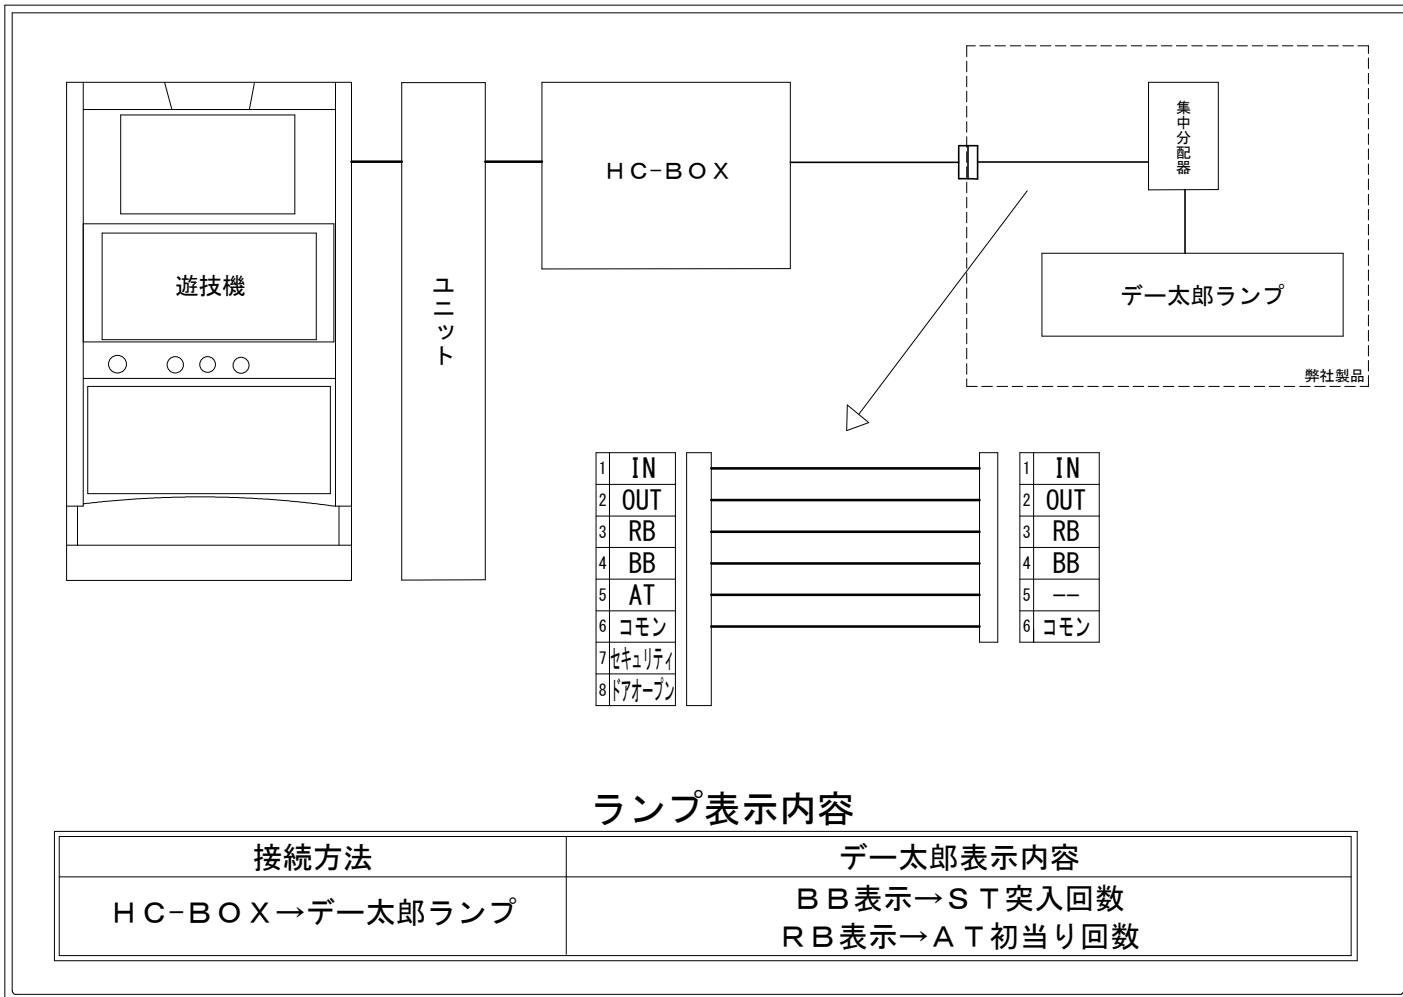

メーカー名	オリンピックエステート		
機種名	Lバンドリ!		
遊技タイプ	AT		
出力情報	あり ・ なし	ワンショット ・ 連続	その他

接続方法

ランプ表示内容

接続方法	デー太郎表示内容
HC-BOX → デー太郎ランプ	BB表示 → ST突入回数 RB表示 → AT初当り回数

台情報出力

番号	情報名	出力内容
①	メダル投入	遊技メダルの投入信号
②	メダル払出	遊技メダルの払出信号
③	RB	エピソードボーナス、スタービートボーナス、通常時のメドレーステップアップからの赤7揃い又は赤7外れ後に信号がONとなり、疑似ボーナス中はON状態を維持します。疑似ボーナス終了時に信号がOFFとなります。
④	BB	(大)ガールズバンドパーティ開始時に信号がONとなり、疑似ボーナス中はON状態を維持します。 (大)ガールズバンドパーティ及び疑似ボーナス終了時に信号がOFFとなります。
⑤	AT	未使用
⑥	コモン	
⑦	セキュリティ	設定変更中、設定確認中、不正検知1~3またはコンプリートのいずれかを検出中に出力
⑧	ドアオープン	ドア開放から閉鎖後、約5秒間経過まで出力

※外部出力の詳細は遊技機メーカーにお問い合わせ下さい。