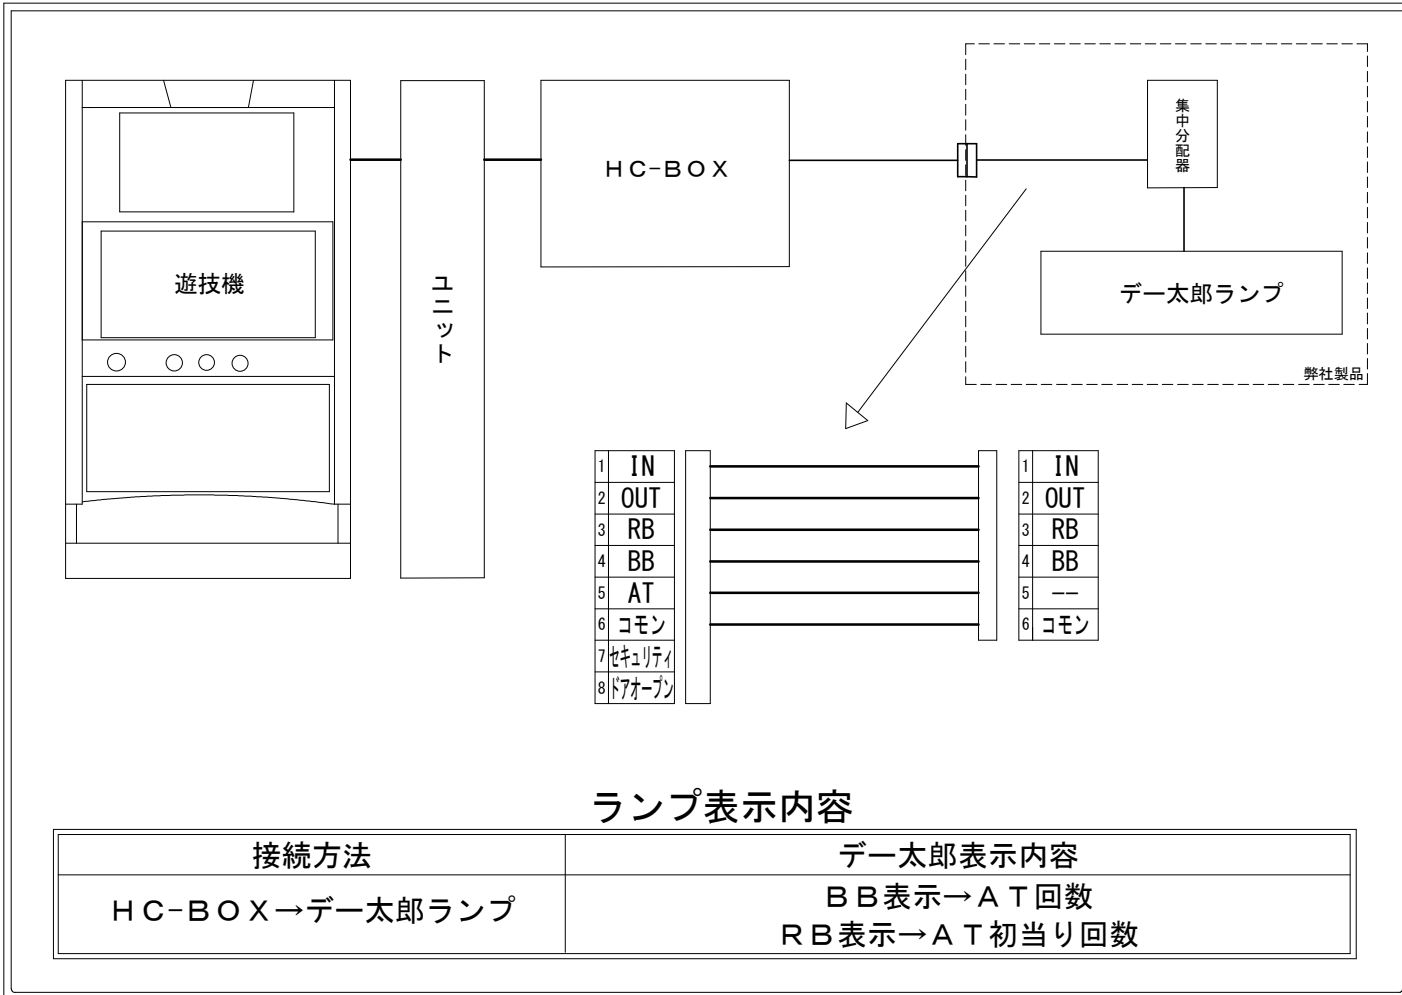

メーカー名	オリンピア		
機種名	パチスロL黄門ちゃま天		
遊技タイプ	A T		
出力情報	あり	なし	ワンショット ・ 連続 ・ その他

### 接続方法

### 台情報出力

番号	情報名	出力内容
①	メダル投入	遊技メダルの投入信号
②	メダル払出	遊技メダルの払出信号
③	RB	AT初当回数
④	BB	AT初当り+天使ST及びBB信号出力中の押順ベル18回毎に出力
⑤	AT	未使用
⑥	コモン	
⑦	セキュリティ	設定変更中、設定確認中、不正検知1～3またはコンプリートのいずれかを検出中に出力
⑧	ドアオープン	ドア開放から閉鎖後、約5秒間経過まで出力