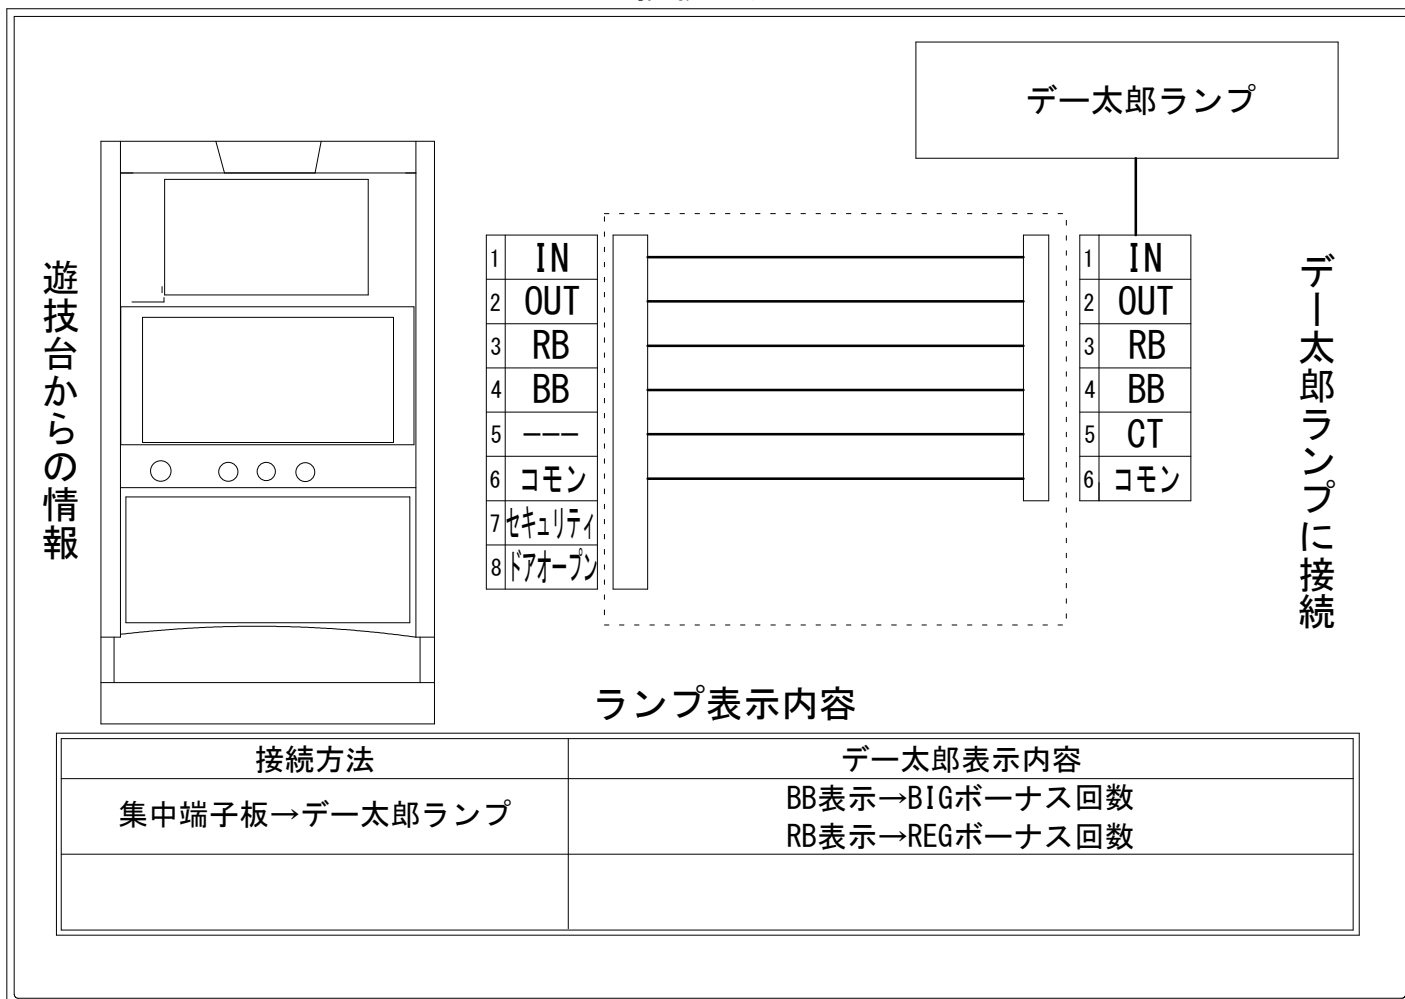

メーカー名	アムテックス		
機種名	Sバハマ30		
遊技タイプ	A T		
出力情報	あり	なし	ワンショット ・ 連続 ・ その他

接続方法

台情報出力

端子番号	情報名	出力内容
①	メダル投入	メダル投入信号
②	メダル払出	メダル払出信号
③	外部出力1	REGボーナス回数
④	外部出力2	BIGボーナス回数
⑤	外部出力3	未使用
⑥	リレーコモン	
⑦	外部出力4	セキュリティ信号
⑧	外部出力5	ドアオープン信号

※外部出力4,5についての詳細は遊技器メーカーへお問い合わせください。