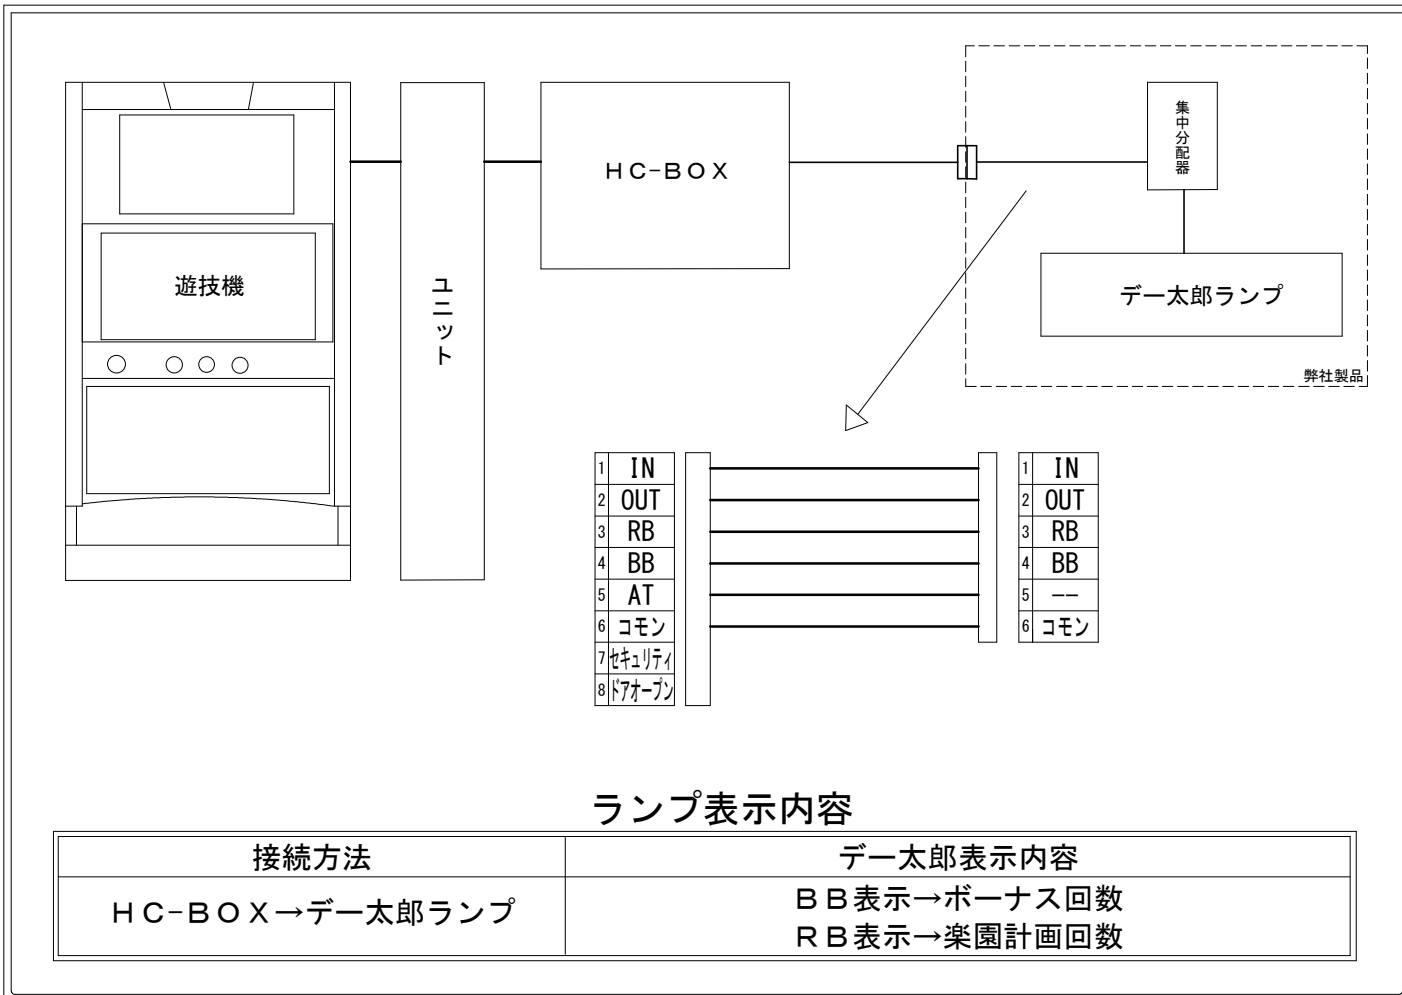

# デー太郎（パチスロ）取付配線資料 2024年05月27日 62

メーカー名	オリンピックエステート		
機種名	L T o L O V E るダークネス		
遊技タイプ	A T		
出力情報	あり ・ なし	ワンショット ・ 連続	その他

## 接続方法

## 台情報出力

番号	情報名	出力内容
①	メダル投入	遊技メダルの投入信号
②	メダル払出	遊技メダルの払出信号
③	RB	楽園計画初当たり回数 + もぐもぐたい焼きタイム後の楽園計画突入回数
④	BB	ボーナス突入回数及びエンディング突入回数
⑤	AT	未使用
⑥	コモン	
⑦	セキュリティ	設定変更中、設定確認中、不正検知 1～3 またはコンプリートのいずれかを検出中に出力
⑧	ドアオープン	ドア開放から閉鎖後、約5秒間経過まで出力