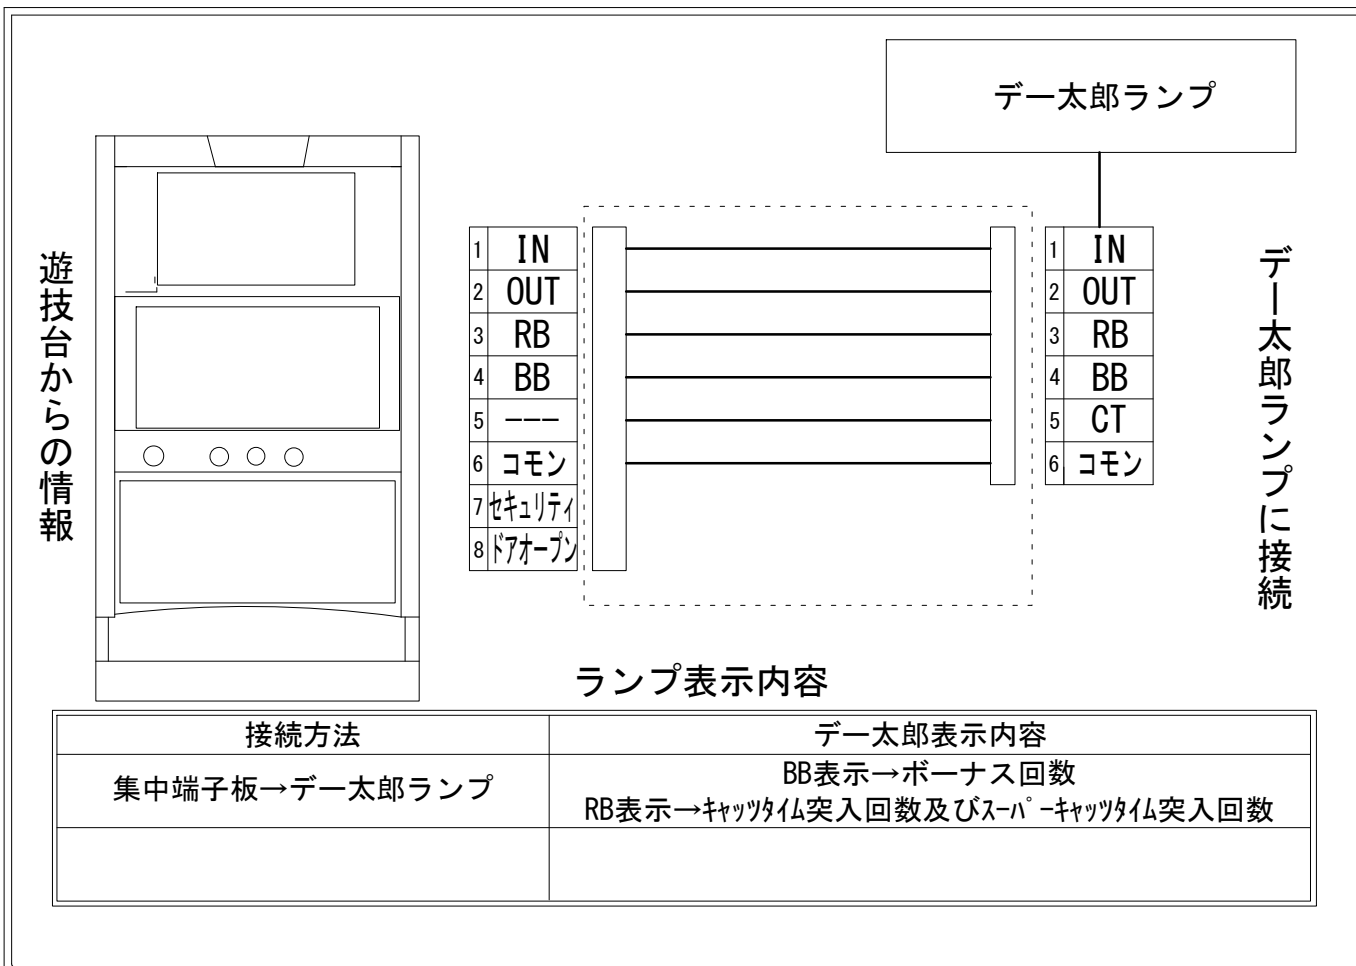

デー太郎（パチスロ） 取付配線資料 2022年05月24日 52

メーカー名	平和		
機種名	キャッツ・アイ		
遊技タイプ	A T		
出力情報	あり	なし	ワンショット ・ 連続 ・ その他

接続方法

ランプ表示内容

接続方法	デー太郎表示内容
集中端子板→デー太郎ランプ	BB表示→ボーナス回数 RB表示→キャッツタイム突入回数及びスーパーキャッツタイム突入回数

台情報出力

端子番号	情報名	出力内容
①	メダル投入	メダル投入信号
②	メダル払出	メダル払出信号
③	外部出力1	キャッツタイム突入回数及びスーパーキャッツタイム突入回数
④	外部出力2	ボーナス回数
⑤	外部出力3	未使用
⑥	リレーコモン	
⑦	外部出力4	セキュリティ信号
⑧	外部出力5	ドアオープン信号

※外部出力4,5についての詳細は遊技器メーカーへお問い合わせください。