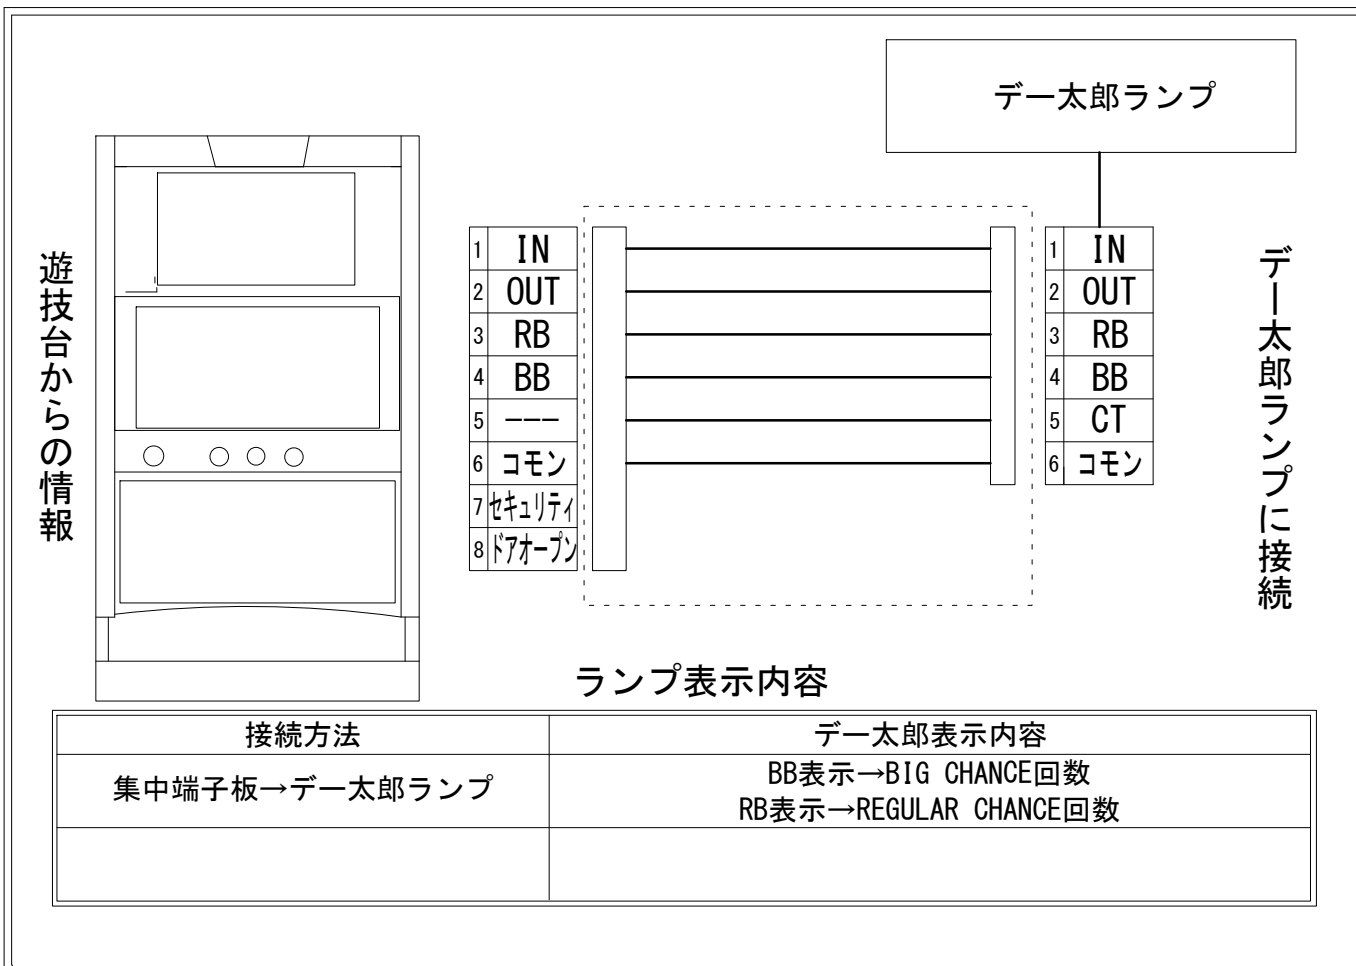

# デー太郎（パチスロ） 取付配線資料 2022年01月18日 50

メーカー名	アムテックス		
機種名	南国物語30		
遊技タイプ	A		
出力情報	あり	なし	ワンショット ・ 連続 ・ その他

## 接続方法

## 台情報出力

端子番号	情報名	出力内容
①	メダル投入	メダル投入信号
②	メダル払出	メダル払出信号
③	外部出力1	REGULAR CHANCEの回数
④	外部出力2	BIG CHANCEの回数
⑤	外部出力3	未使用
⑥	リレーコモン	
⑦	外部出力4	セキュリティ信号
⑧	外部出力5	ドアオープン信号

※外部出力4,5についての詳細は遊技器メーカーへお問い合わせください。