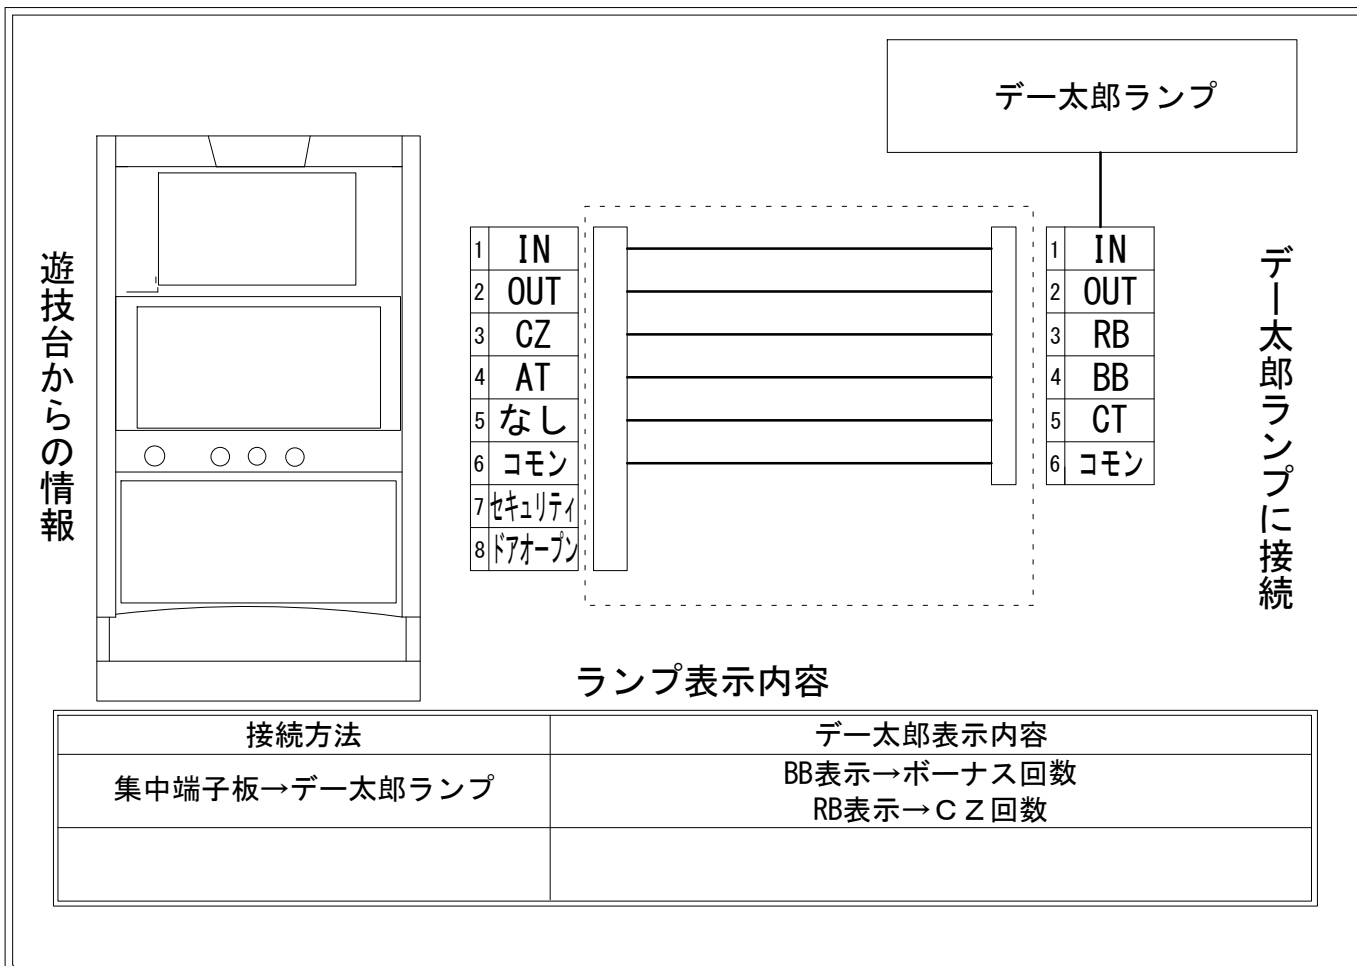

デー太郎（パチスロ） 取付配線資料 2021年11月29日 48

メーカー名	平和		
機種名	主役は銭形3		
遊技タイプ	A T		
出力情報	あり	なし	ワンショット ・ 連続 ・ その他

接続方法

台情報出力

端子番号	情報名	出力内容
①	メダル投入	メダル投入信号
②	メダル払出	メダル払出信号
③	外部出力1	「デカ魂」の回数
④	外部出力2	ボーナス回数
⑤	外部出力3	未使用
⑥	リレーコモン	
⑦	外部出力4	セキュリティ信号
⑧	外部出力5	ドアオープン信号

※外部出力4,5についての詳細は遊技器メーカーへお問い合わせください。