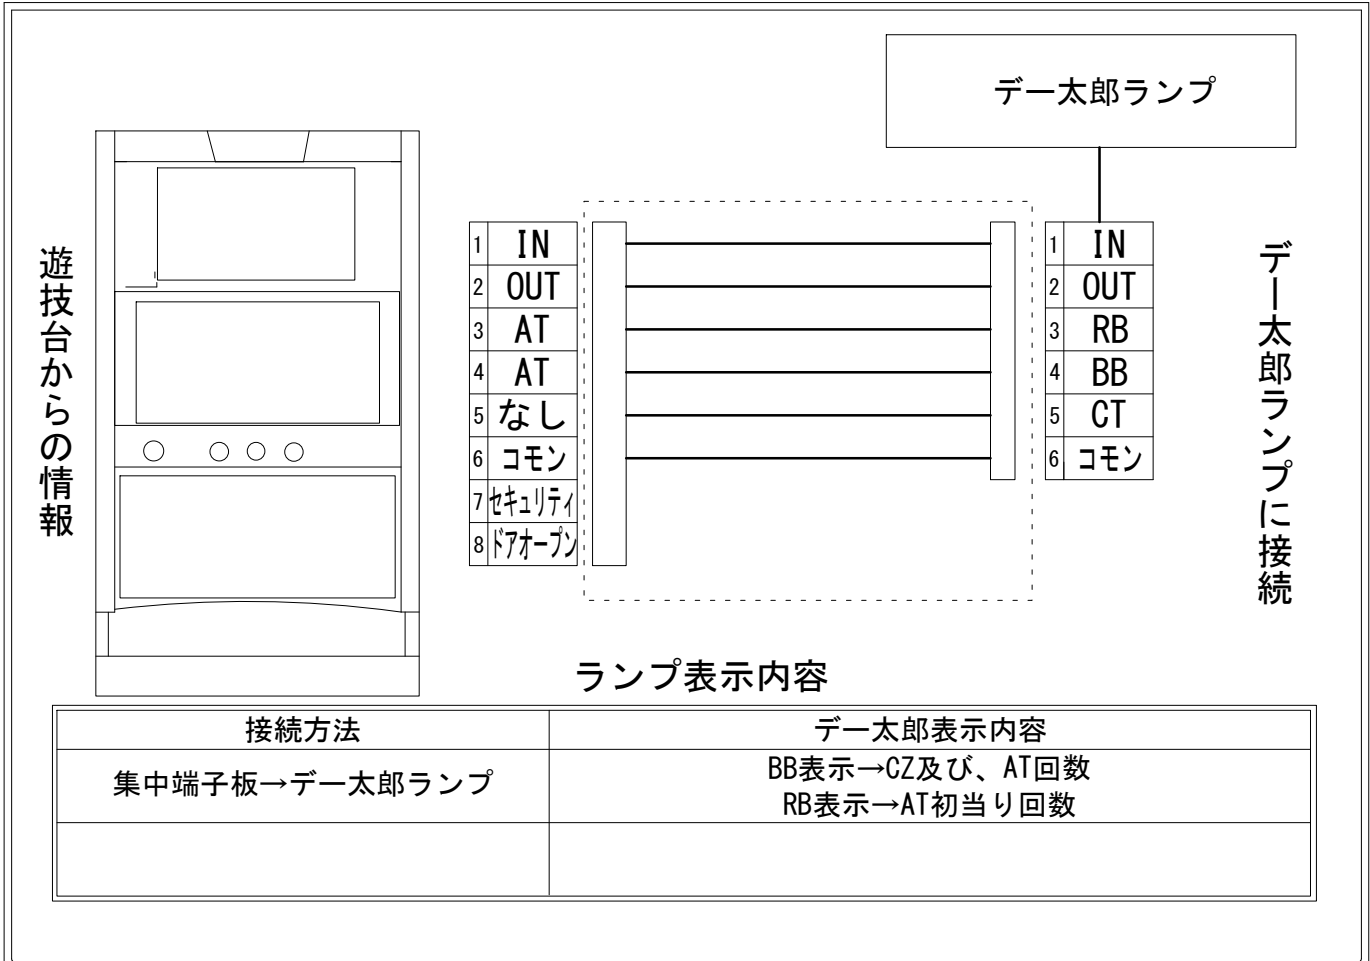

デー太郎（パチスロ） 取付配線資料 2021年03月02日 43

メーカー名	オリンピア		
機種名	青の祓魔師		
遊技タイプ	A T		
出力情報	あり	なし	ワンショット ・ 連続 ・ その他

接続方法

ランプ表示内容

接続方法	デー太郎表示内容
集中端子板→デー太郎ランプ	BB表示→CZ及び、AT回数 RB表示→AT初当り回数

台情報出力

端子番号	情報名	出力内容
①	メダル投入	メダル投入信号
②	メダル払出	メダル払出信号
③	外部出力1	超祓魔RUSHの初当り回数
④	外部出力2	CZ「エクソシストバトル」の回数及びAT中のベル獲得セット回数
⑤	外部出力3	未使用
⑥	リレーコモン	
⑦	外部出力4	セキュリティ信号
⑧	外部出力5	ドアオープン信号

※外部出力4,5についての詳細は遊技器メーカーへお問い合わせください。