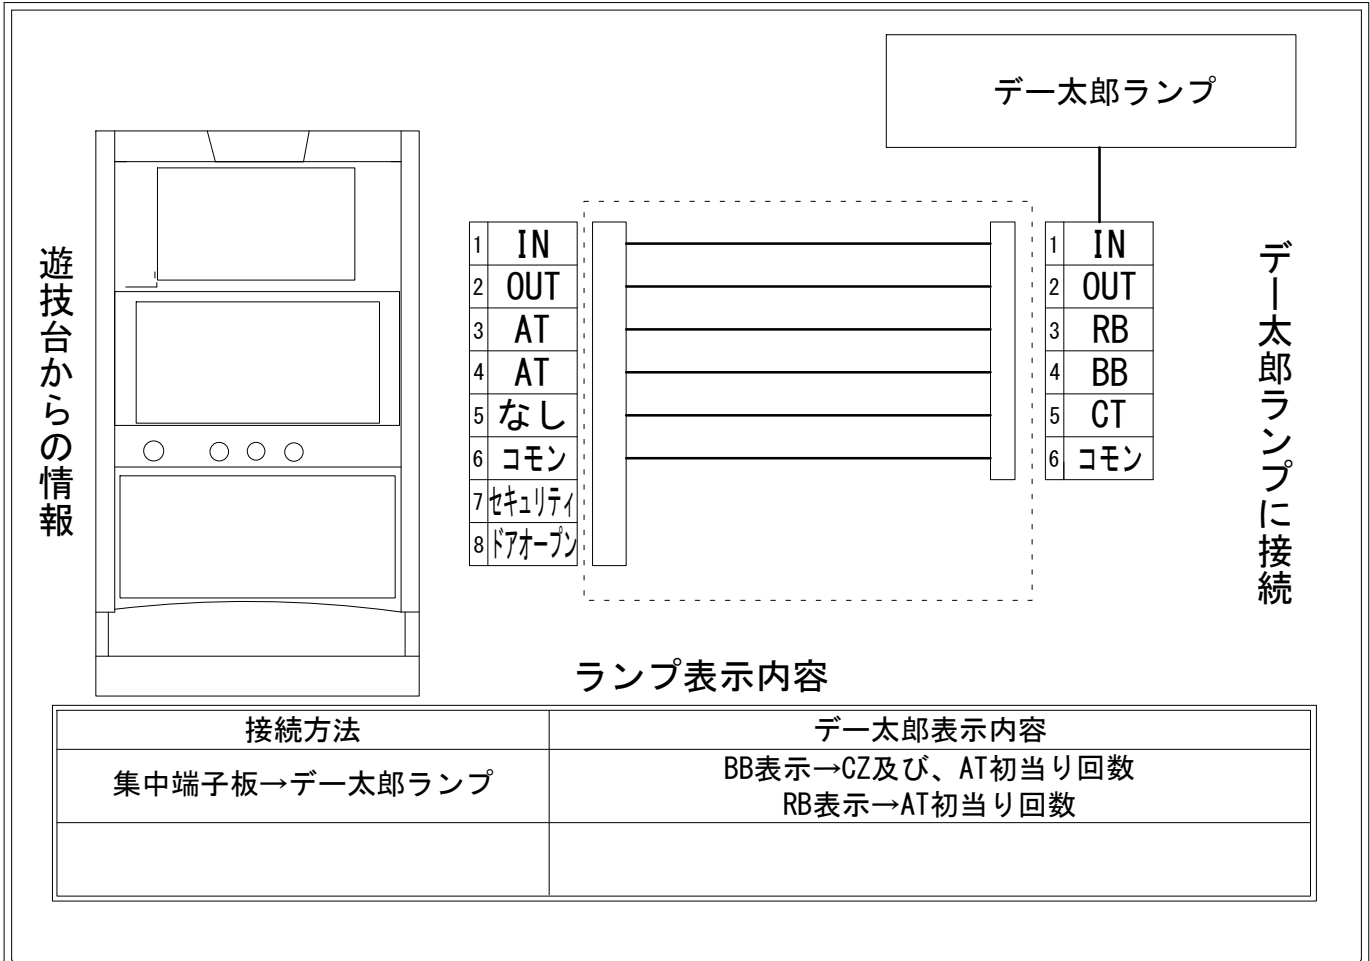

デー太郎（パチスロ） 取付配線資料 2021年02月02日 42

メーカー名	オリンピア		
機種名	K I N G黄門ちゃま		
遊技タイプ	A T		
出力情報	あり	なし	ワンショット ・ 連続 ・ その他

接続方法

ランプ表示内容

接続方法	デー太郎表示内容
集中端子板→デー太郎ランプ	BB表示→CZ及び、AT初当り回数 RB表示→AT初当り回数

台情報出力

端子番号	情報名	出力内容
①	メダル投入	メダル投入信号
②	メダル払出	メダル払出信号
③	外部出力1	A T 初当り回数 (初回王ちゃまGAME回数)
④	外部出力2	C Z 「勸善懲悪ジャッジメント」 及び、A T 初当り回数
⑤	外部出力3	未使用
⑥	リレーコモン	
⑦	外部出力4	セキュリティ信号
⑧	外部出力5	ドアオープン信号

※外部出力4,5についての詳細は遊技器メーカーへお問い合わせください。