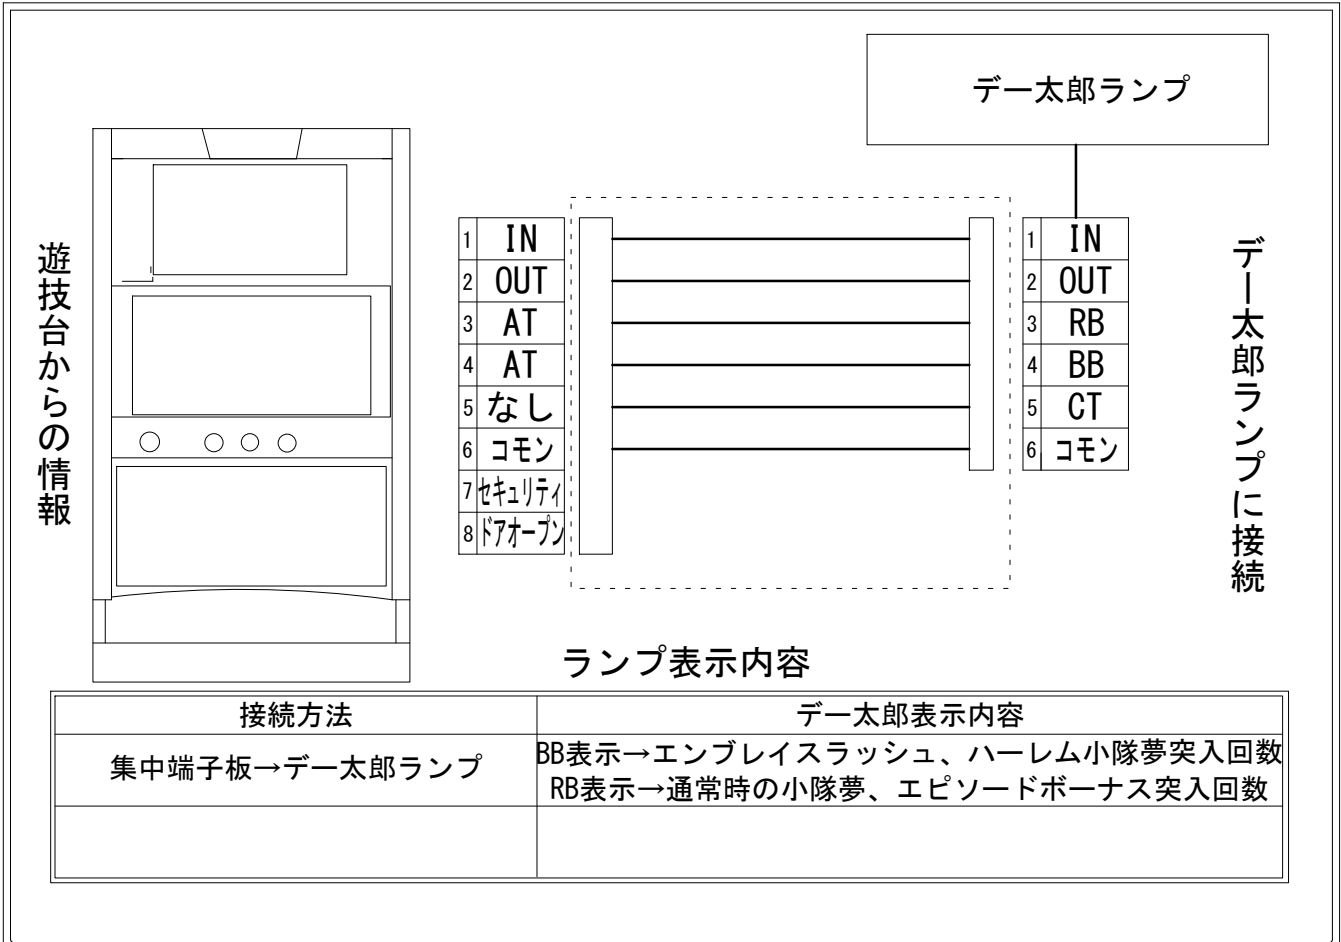

デー太郎（パチスロ） 取付配線資料 2020年09月15日 39

| | | | |
|-------|-------------|----|-------------------|
| メーカー名 | オリンピア | | |
| 機種名 | 対魔導学園35試験小隊 | | |
| 遊技タイプ | AT | | |
| 出力情報 | あり | なし | ワンショット ・ 連続 ・ その他 |

接続方法

台情報出力

| 端子番号 | 情報名 | 出力内容 |
|------|--------|------------------------|
| ① | メダル投入 | メダル投入信号 |
| ② | メダル払出 | メダル払出信号 |
| ③ | 外部出力1 | 通常時の小隊夢、エピソードボーナス突入回数 |
| ④ | 外部出力2 | エンブレイスラッシュ、ハーレム小隊夢突入回数 |
| ⑤ | 外部出力3 | 未使用 |
| ⑥ | リレーコモン | |
| ⑦ | 外部出力4 | セキュリティ信号 |
| ⑧ | 外部出力5 | ドアオープン信号 |