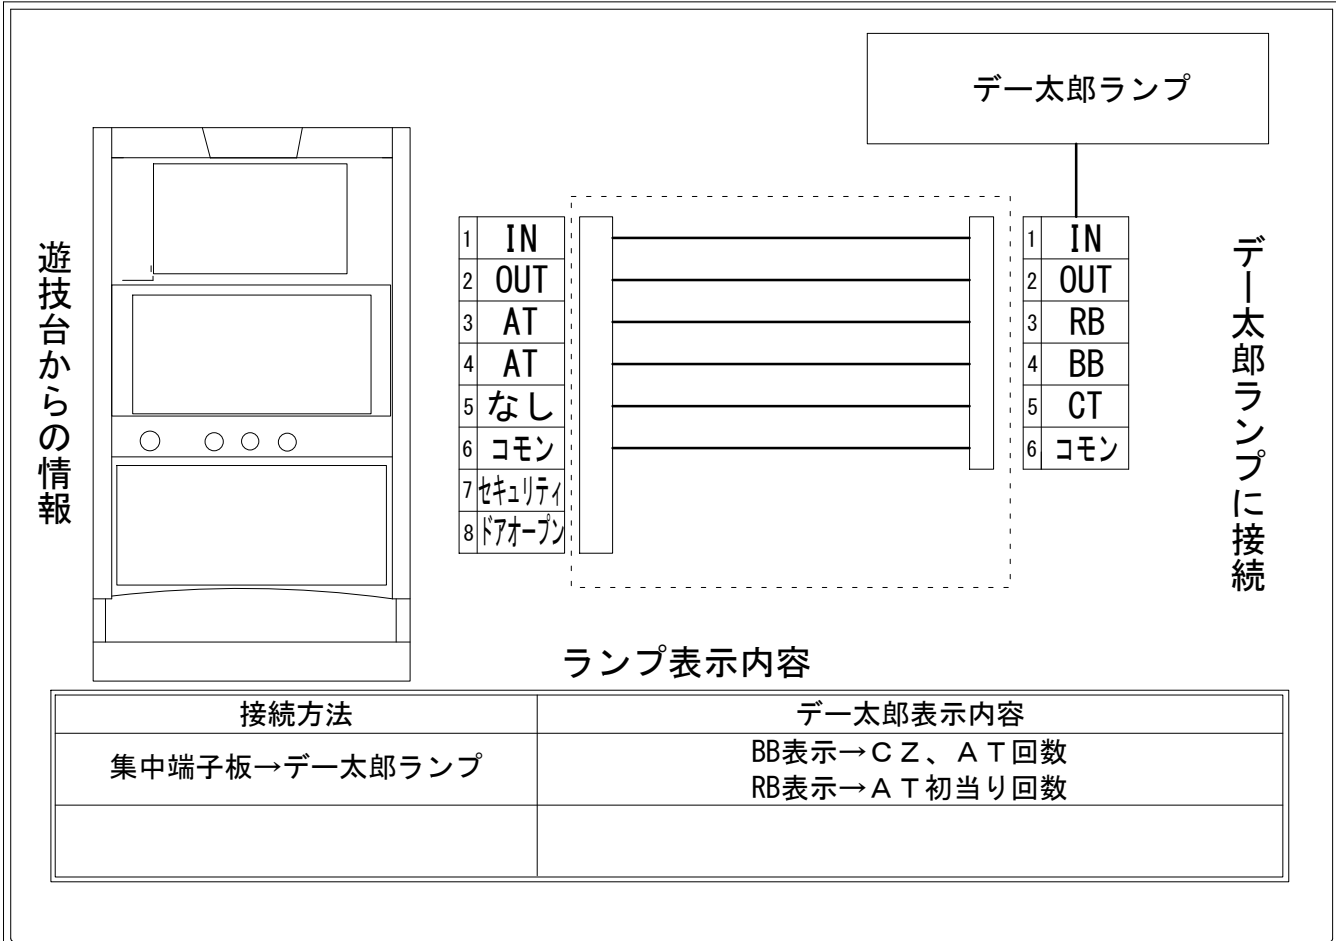

# デー太郎（パチスロ） 取付配線資料 2020年1月28日 38

メーカー名	アムテックス		
機種名	青鬼		
遊技タイプ	A T		
出力情報	あり	なし	ワンショット ・ 連続 ・ その他

## 接続方法

## 台情報出力

端子番号	情報名	出力内容
①	メダル投入	メダル投入信号
②	メダル払出	メダル払出信号
③	外部出力1	A T 「超鬼ごっこ」 初当り回数
④	外部出力2	C Z 「ラストジャッジ」 の回数及びA T 中のベル獲得セット数
⑤	外部出力3	未使用
⑥	リレーコモン	
⑦	外部出力4	セキュリティ信号
⑧	外部出力5	ドアオープン信号

※外部出力4、5についての詳細は遊技器メーカーへお問い合わせください。