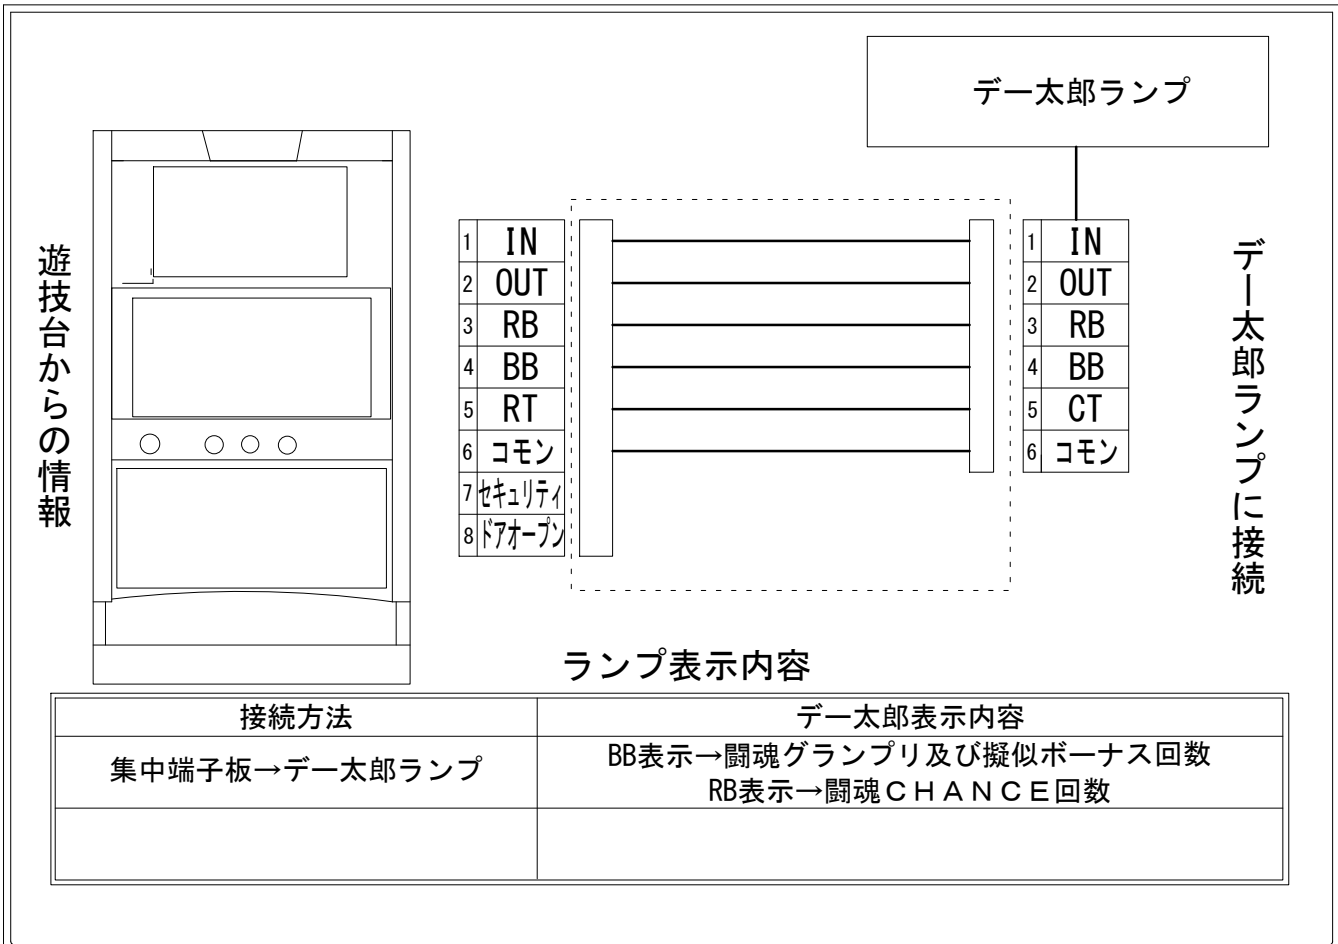

# デー太郎（パチスロ） 取付配線資料 2019年10月16日 35

メーカー名	平和		
機種名	闘魂継承アントニオ猪木という名のパチスロ機		
遊技タイプ	A T		
出力情報	あり	なし	ワンショット
			連続
			その他

## 接続方法

## 台情報出力

端子番号	情報名	出力内容
①	メダル投入	メダル投入信号
②	メダル払出	メダル払出信号
③	外部出力1	闘魂グランプリ及び擬似ボーナス回数
④	外部出力2	闘魂CHANCE回数
⑤	外部出力3	道フリーズ回数
⑥	リレーコモン	
⑦	外部出力4	セキュリティ信号
⑧	外部出力5	ドアオープン信号

※外部出力4、5についての詳細は遊技器メーカーへお問い合わせください。