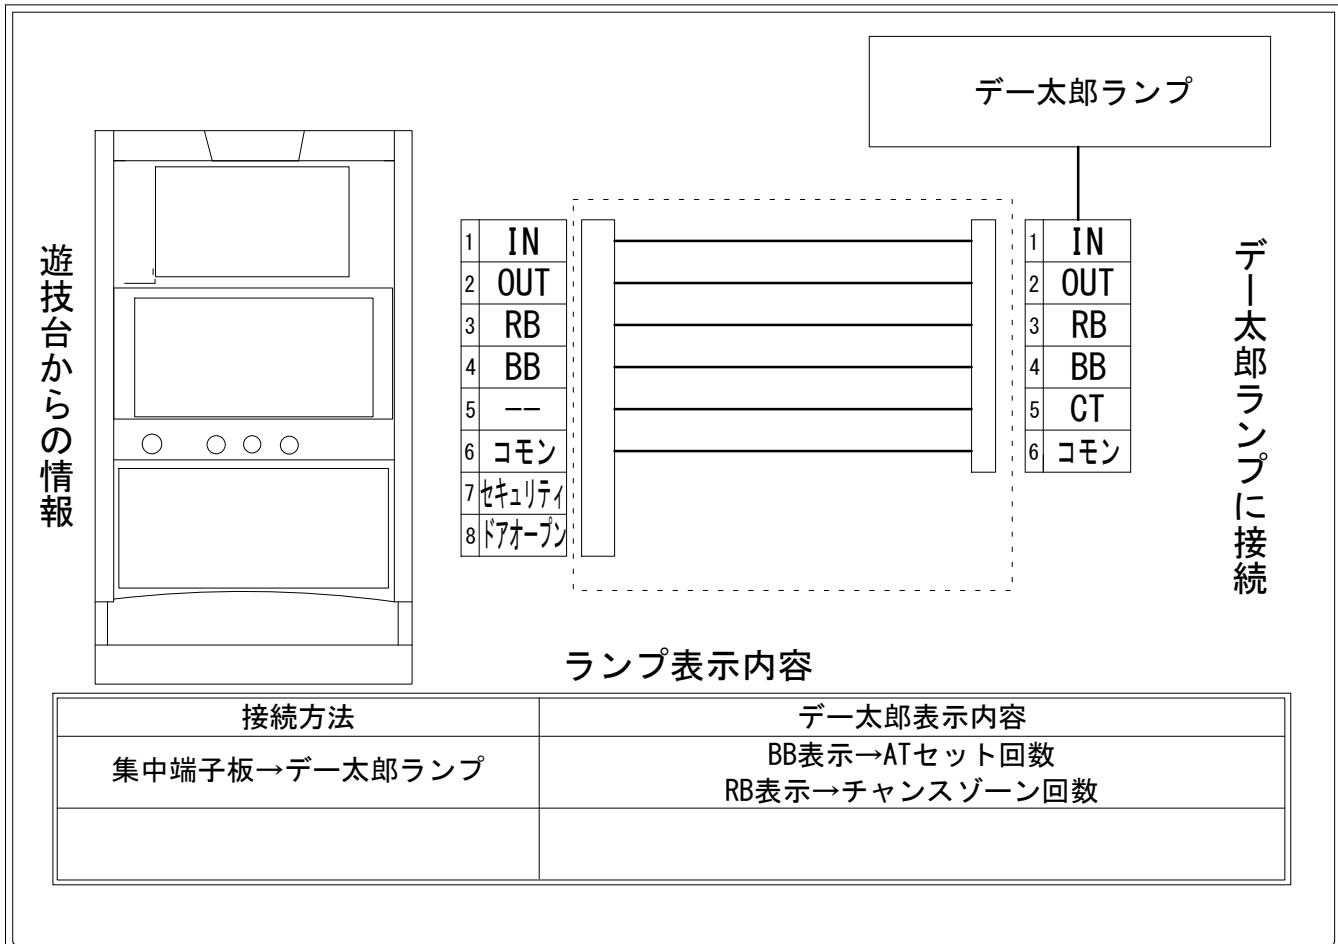

# デー太郎（パチスロ） 取付配線資料 2019年07月02日 32

メーカー名	オリンピア		
機種名	ガールズ&パンツァーG～これが私の戦車道です！～		
遊技タイプ	A T		
出力情報	あり	なし	ワンショット ・ 連続 ・ その他

## 接続方法

## 台情報出力

端子番号	情報名	出力内容
①	メダル投入	メダル投入信号
②	メダル払出	メダル払出信号
③	外部出力1	チャンスゾーン当選回数
④	外部出力2	A Tのセット回数
⑤	外部出力3	未使用
⑥	リレーコモン	
⑦	外部出力4	セキュリティ信号
⑧	外部出力5	ドアオープン信号

※外部出力4、5についての詳細は遊技器メーカーへお問い合わせください。