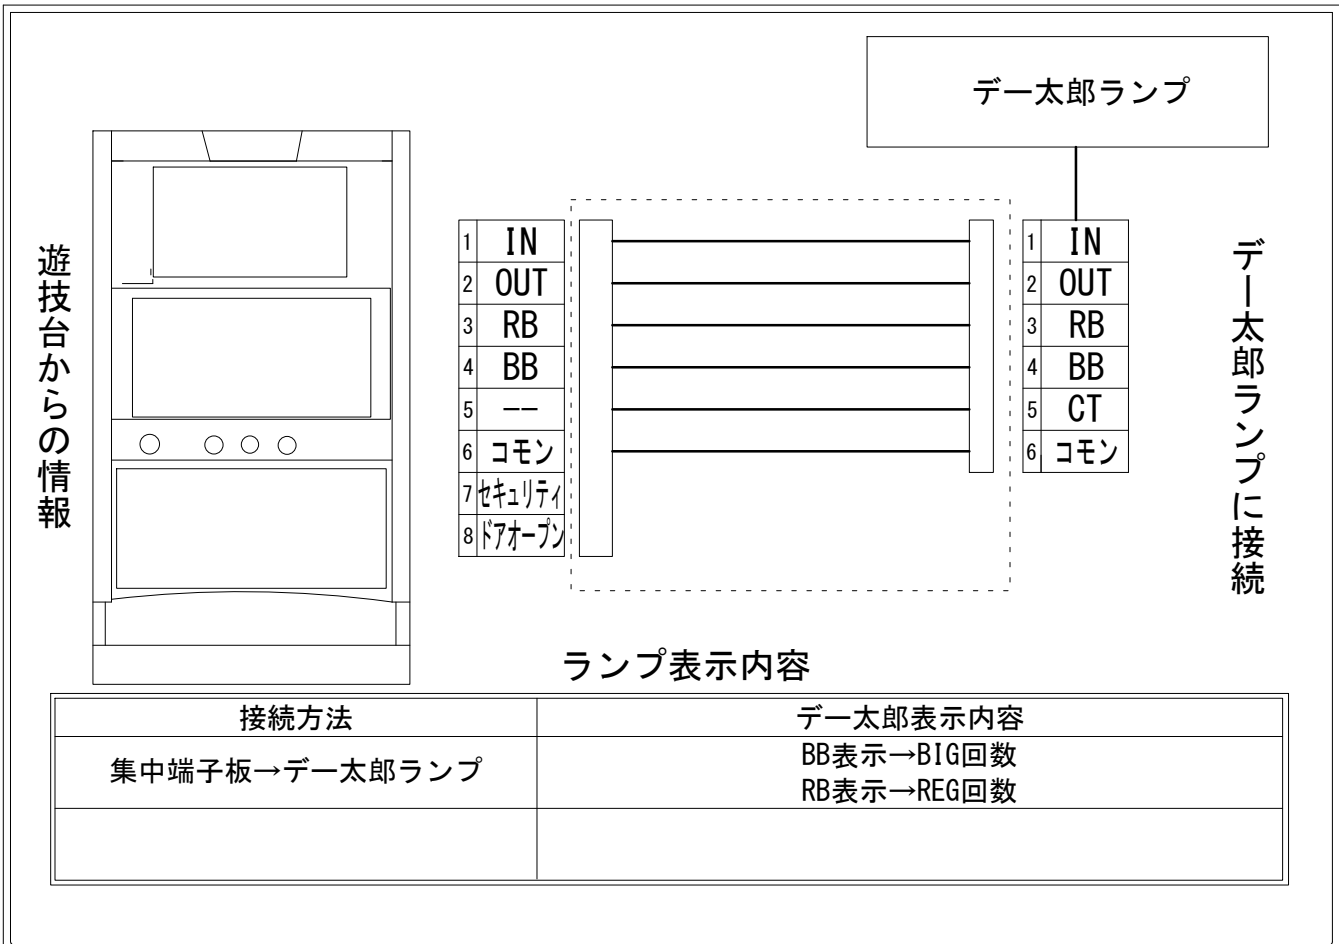

デー太郎（パチスロ） 取付配線資料 2018年10月29日 29

メーカー名	オリンピア		
機種名	戦国乙女 TYPE-A+		
遊技タイプ	A+RT		
出力情報	あり	なし	ワンショット ・ 連続 ・ その他

接続方法

台情報出力

端子番号	情報名	出力内容
①	メダル投入	メダル投入信号
②	メダル払出	メダル払出信号
③	外部出力1	REG回数
④	外部出力2	BIG回数 ※ホ-入後のRT終了時にOFF、RT中のホ-入時には一度OFFになって再度ON
⑤	外部出力3	未使用
⑥	リレーコモン	
⑦	外部出力4	セキュリティ信号
⑧	外部出力5	ドアオープン信号

※外部出力4,5についての詳細は遊技器メーカーへお問い合わせください。