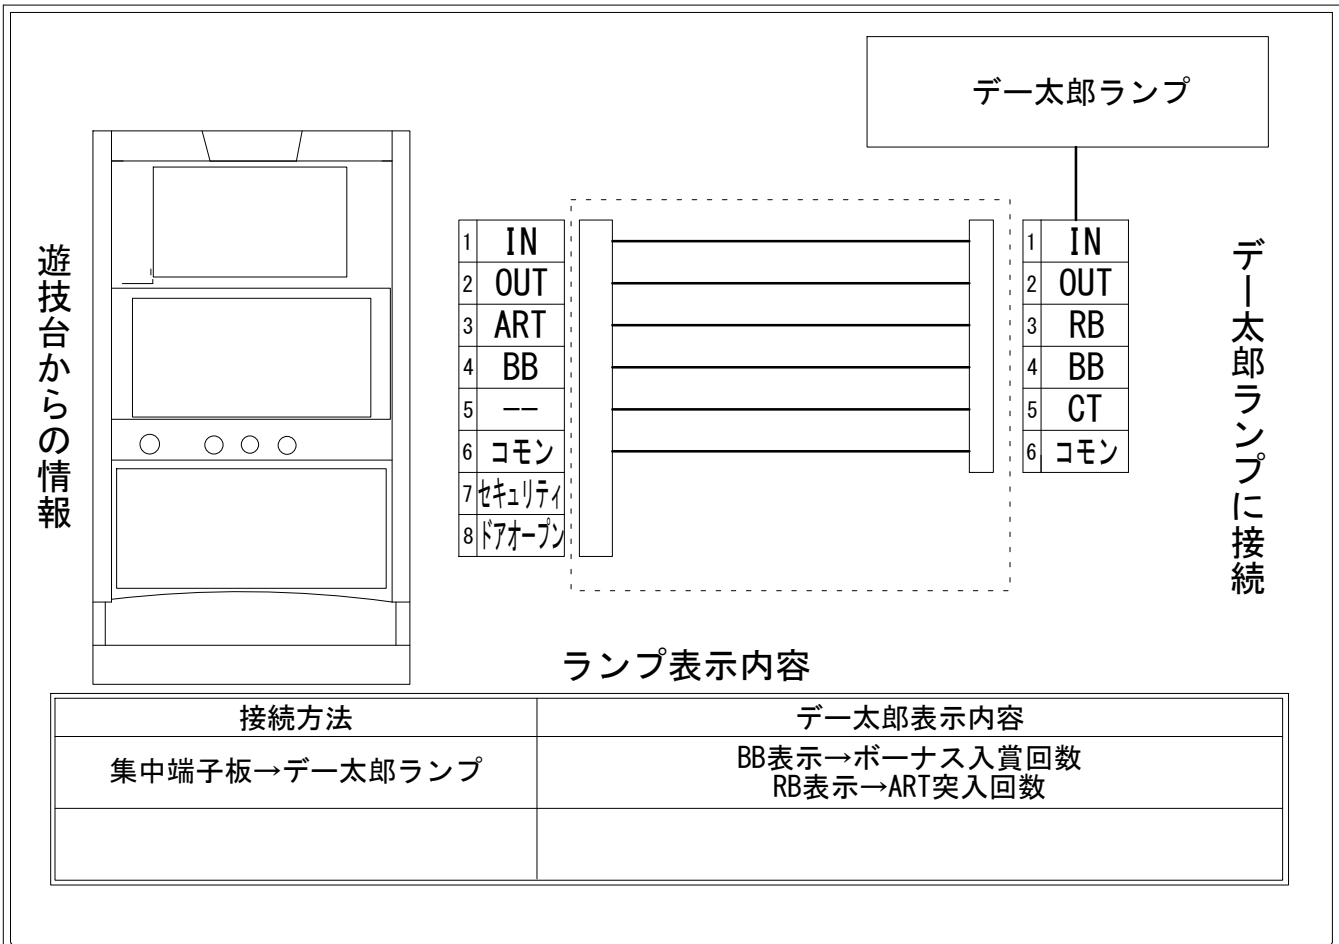

デー太郎（パチスロ） 取付配線資料 2016年12月17日 16

メーカー名	オリンピア		
機種名	弱虫ペダル		
遊技タイプ	A+ARTタイプ		
出力情報	あり	なし	ワンショット ・ 連続 ・ その他

接続方法

台情報出力

端子番号	情報名	出力内容
①	メダル投入	メダル投入信号
②	メダル払出	メダル払出信号
③	外部出力1	ART突入回数 ART開始時ON、1G消化後OFF
④	外部出力2	ボーナス入賞回数 ボーナス入賞時ON、終了時OFF
⑤	外部出力3	未使用
⑥	リレーコモン	
⑦	外部出力4	セキュリティ信号
⑧	外部出力5	ドアオープン信号

※外部出力1、2、4、5についての詳細は遊技器メーカーへお問い合わせください。
 ※打順ナビ等に従わなかった場合、正常出力されない場合があります。