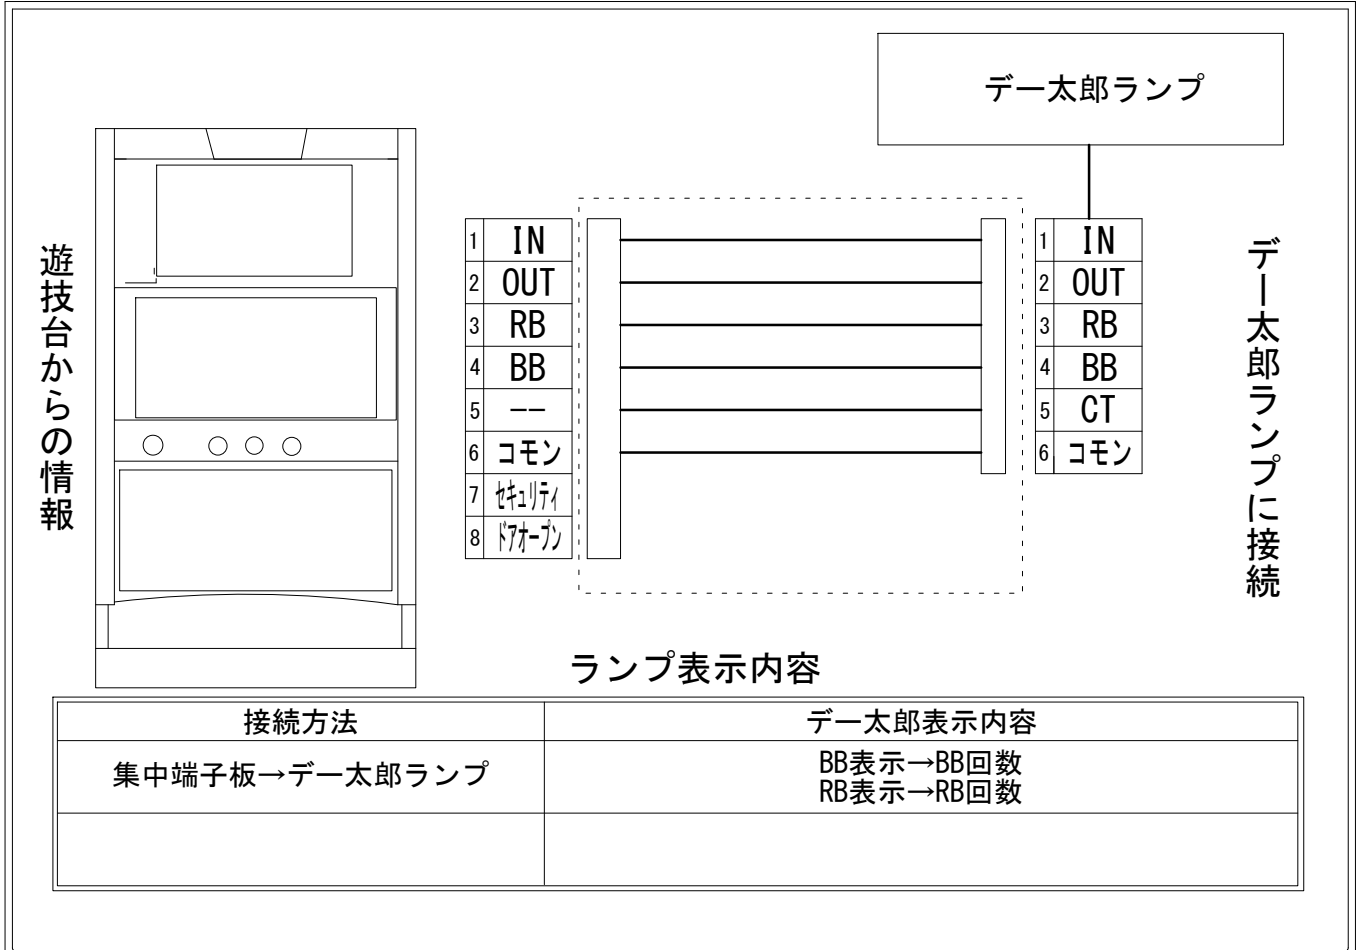

メーカー名	オリンピア		
機種名	南国物語SPECIAL		
遊技タイプ	ノーマル		
出力情報	あり ・ なし	ワンショット ・ 連続	その他

接続方法

台情報出力

端子番号	情報名	出力内容
①	メダル投入	メダル投入信号
②	メダル払出	メダル払出信号
③	外部出力1	RB回数 REG入賞時にON終了時にOFF
④	外部出力2	BB回数 BIG入賞時にON終了時にOFF
⑤	外部出力3	未使用
⑥	コモン	
⑦	外部出力4	セキュリティ信号
⑧	外部出力5	ドアオープン信号

※外部出力1、2、4、5についての詳細は遊技器メーカーへお問い合わせください。  
 ※外部出力1、2は打順ナビに従わなかった場合、正常な出力がとれない場合があります。