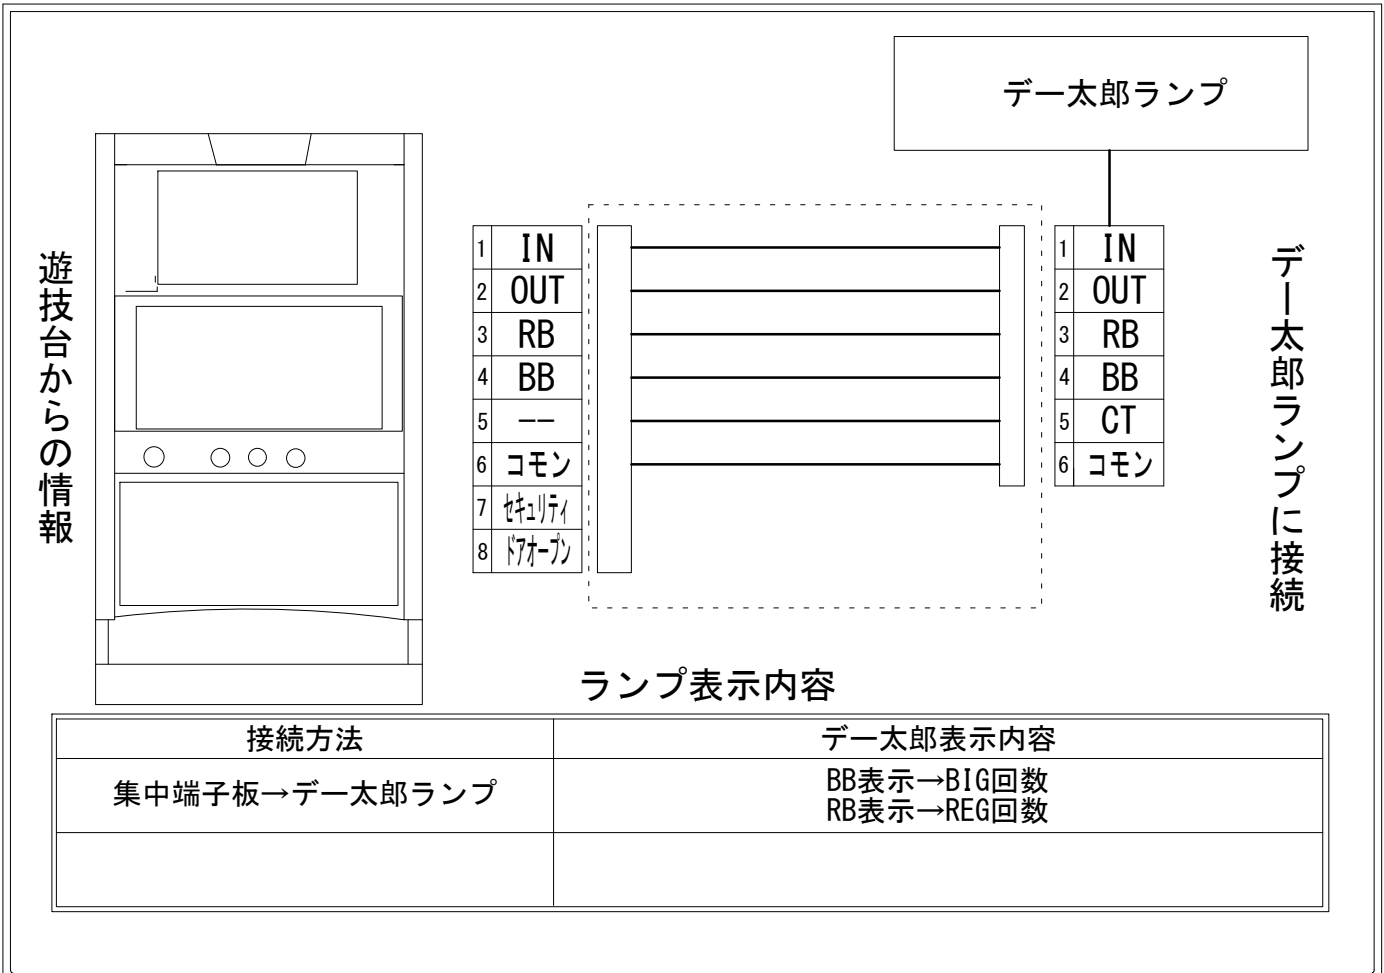

デー太郎（パチスロ） 取付配線資料 2016年05月25日 12

メーカー名	オリンピア		
機種名	めぞん一刻 -桜の下で-		
遊技タイプ	A+RTタイプ		
出力情報	あり	なし	ワンショット ・ 連続 ・ その他

接続方法

台情報出力

端子番号	情報名	出力内容
①	メダル投入	メダル投入信号
②	メダル払出	メダル払出信号
③	外部出力1	REG回数 REG入賞時にON終了時にOFF
④	外部出力2	BIG回数 BIG入賞時にON終了時にOFF
⑤	外部出力3	未使用
⑥	リレーコモン	
⑦	外部出力4	セキュリティ信号
⑧	外部出力5	ドアオープン信号

※外部出力1、2、4、5についての詳細は遊技器メーカーへお問い合わせください。
 ※外部出力1、2は打順ナビに従わなかった場合、正常な出力がとれない場合があります。