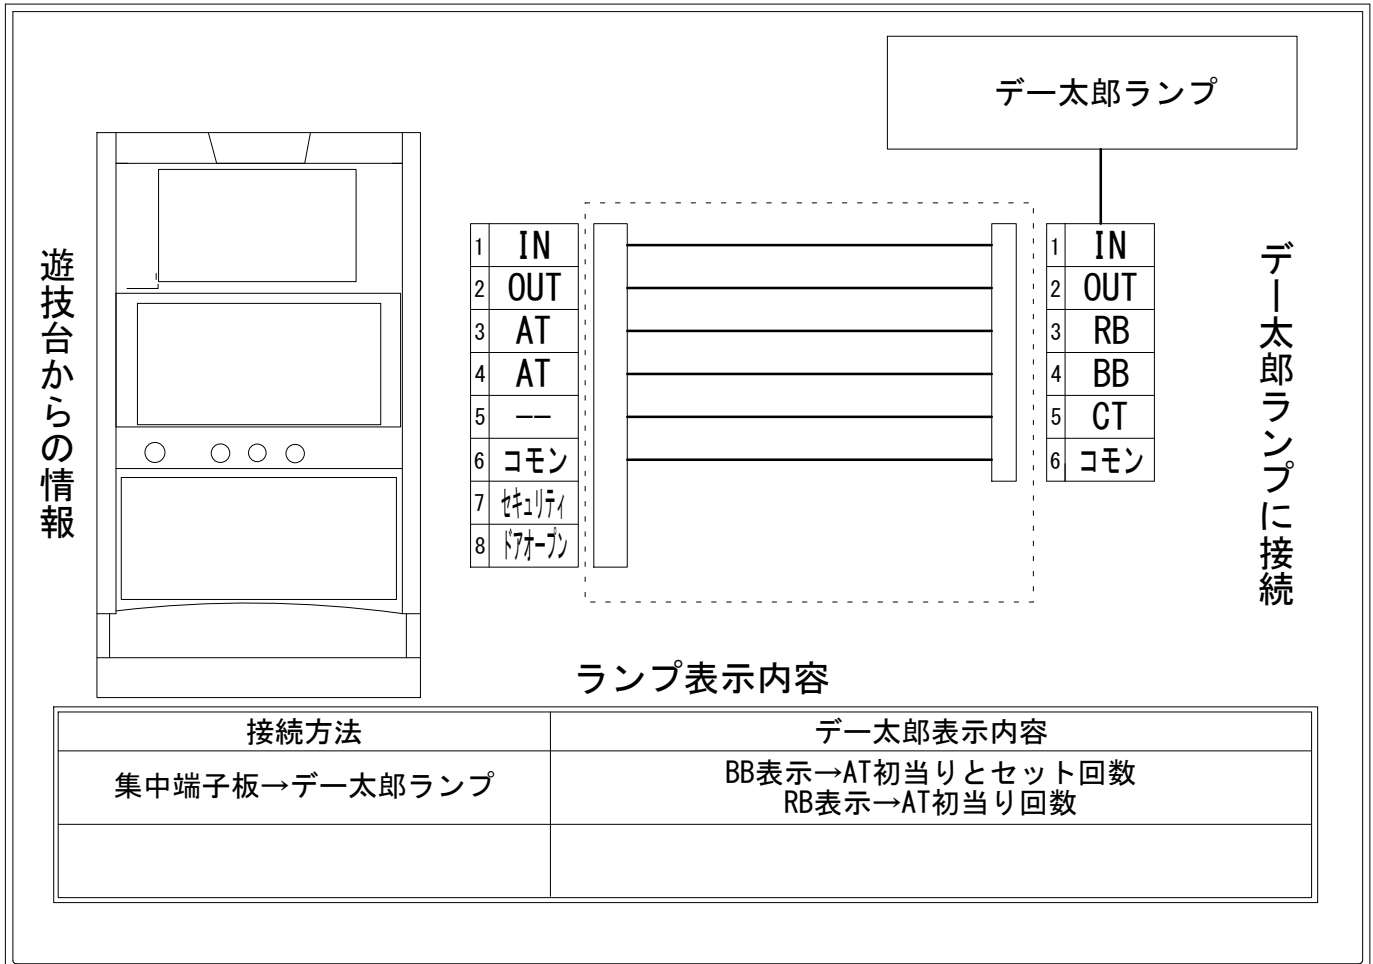

デー太郎（パチスロ） 取付配線資料 2015年10月27日 09

メーカー名	オリンピア		
機種名	ガールズ&パンツァー		
遊技タイプ	ATタイプ		
出力情報	あり	なし	ワンショット ・ 連続 ・ その他

接続方法

台情報出力

端子番号	情報名	出力内容
①	メダル投入	メダル投入信号
②	メダル払出	メダル払出信号
③	外部出力1	AT初当り回数 ※3枚役又は8枚役もしくは特定RP5回取得でON(1Gのみ)
④	外部出力2	AT初当りとセット回数 ※AT突入後、RBがOFF/ON AT中はONでセット継続時にOFF/ONの繰返し
⑤	外部出力3	未使用
⑥	リレーコモン	
⑦	外部出力4	セキュリティ信号
⑧	外部出力5	ドアオープン信号

※外部出力1、2、4、5についての詳細は遊技器メーカーへお問い合わせください。