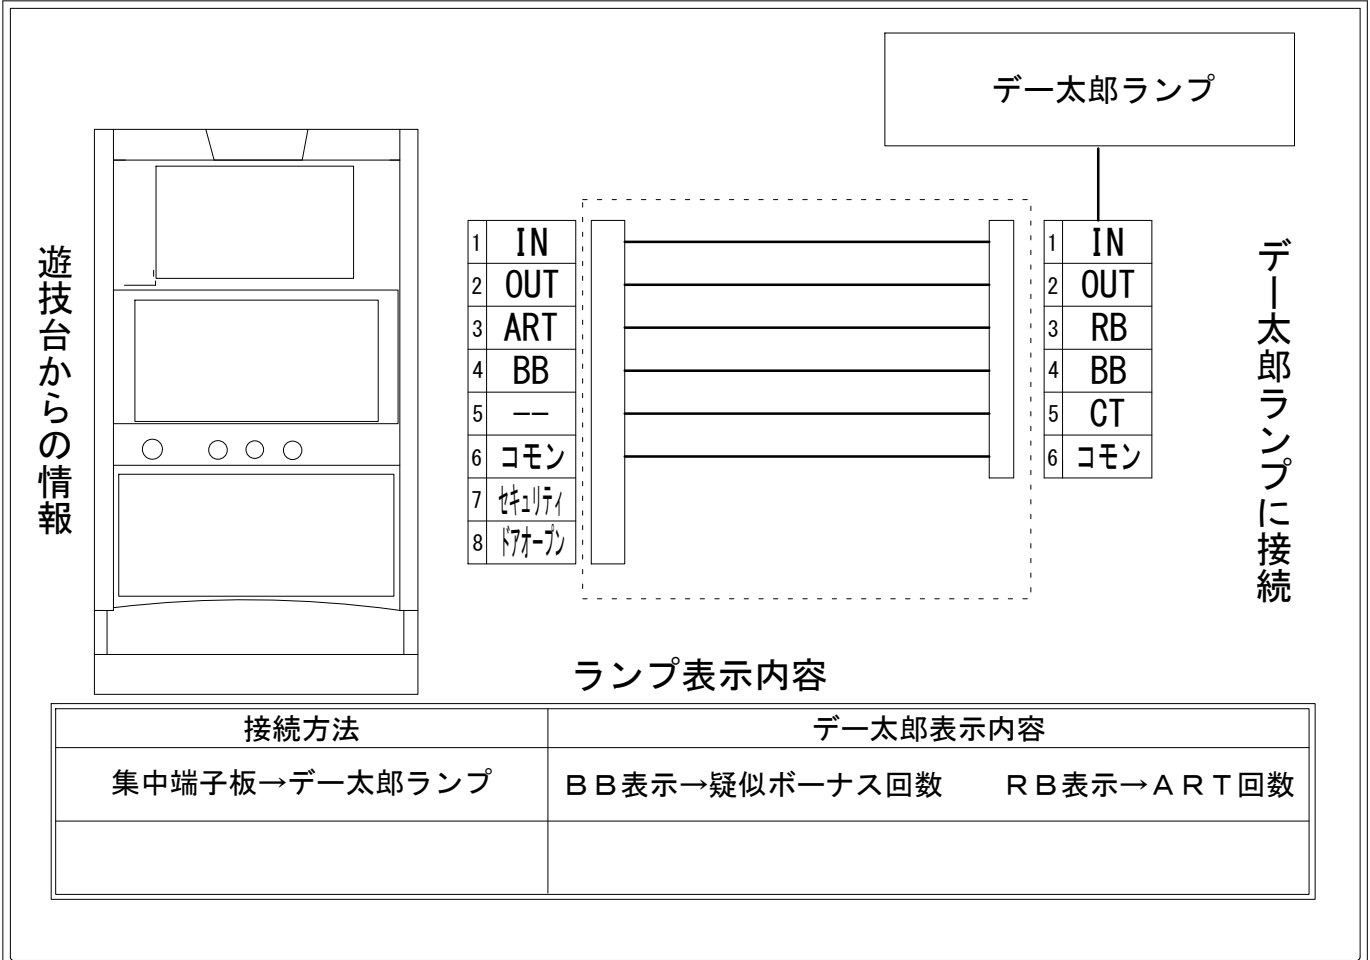

デー太郎（パチスロ） 取付配線資料 2014年07月11日 03

メーカー名	オリンピア		
機種名	みどりのマキバオー 届け!!日本一のゴールへ!!		
遊技タイプ	ARTタイプ		
出力情報	あり	なし	ワンショット ・ 連続 ・ その他

接続方法

台情報出力

端子番号	情報名	出力内容
①	メダル投入	メダル投入信号
②	メダル払出	メダル払出信号
③	外部出力1	ART（マスタングラッシュ）の当選回数 ※1
④	外部出力2	疑似ボーナス中の信号 ※2
⑤	外部出力3	未使用
⑥	リレーコモン	
⑦	外部出力4	セキュリティ信号
⑧	外部出力5	ドアオープン信号

※1 ART突入リプレイ入賞後ON、ART中は上がり続け、セツ継続時は一旦OFF、その後再出力

※2 ボーナスリプレイ入賞後ON

※外部出力4,5についての詳細は遊技器メーカーへお問い合わせください。