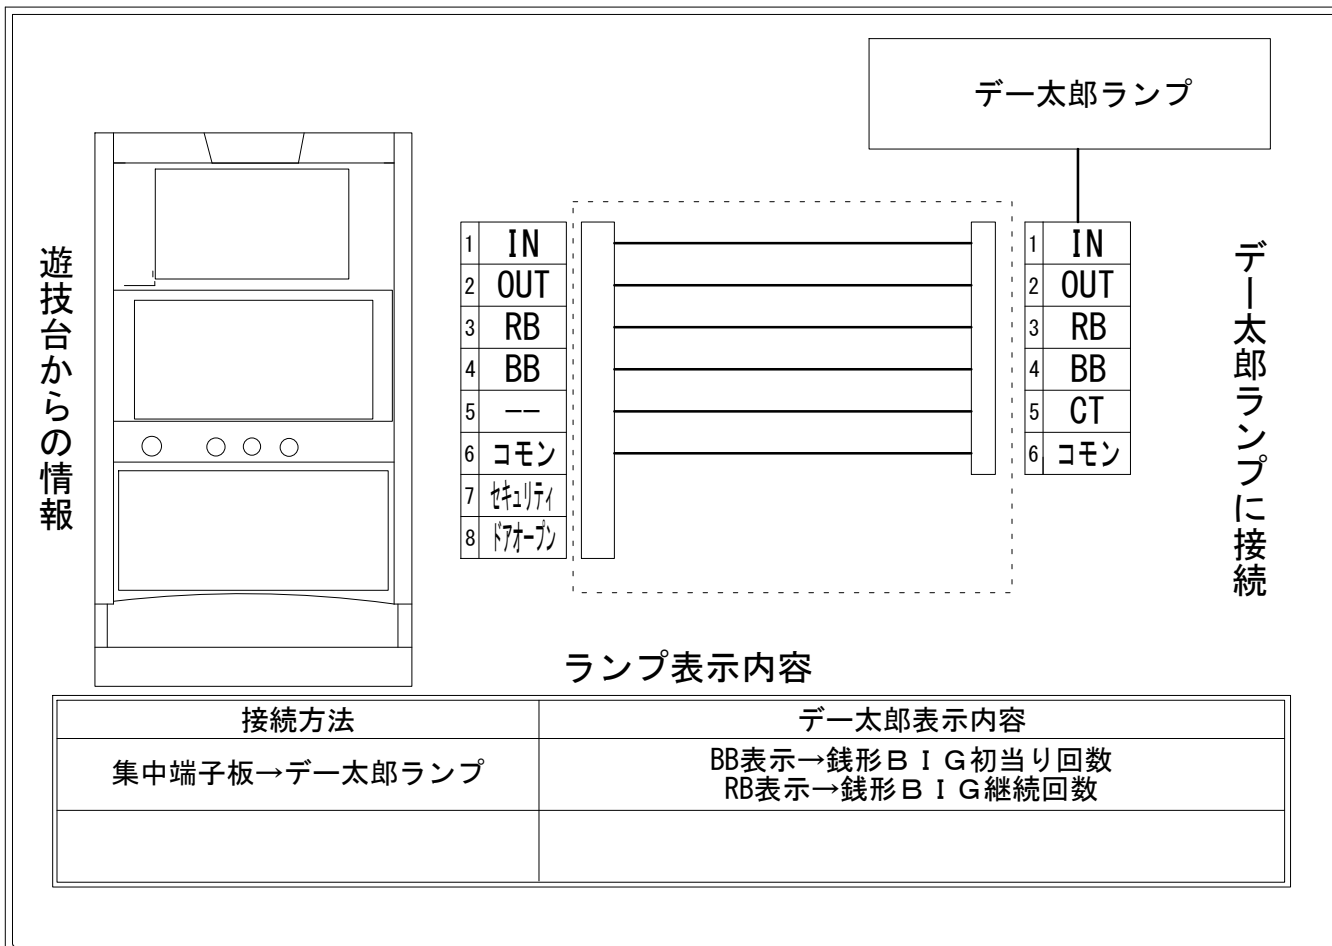

デー太郎（パチスロ） 取付配線資料 2014年01月28日▲01

メーカー名	オリンピア		
機種名	主役は銭形2		
遊技タイプ	ATタイプ		
出力情報	あり	なし	ワンショット ・ 連続 ・ その他

接続方法

台情報出力

端子番号	情報名	出力内容
①	メダル投入	メダル投入信号
②	メダル払出	メダル払出信号
③	外部出力1	銭形BIG初当り回数（RB信号）
④	外部出力2	銭形BIG継続回数（BB信号）
⑤	外部出力3	未使用
⑥	リレーコモン	
⑦	外部出力4	セキュリティ信号
⑧	外部出力5	ドアオープン信号

※外部出力4,5についての詳細は遊技器メーカーへお問い合わせください。