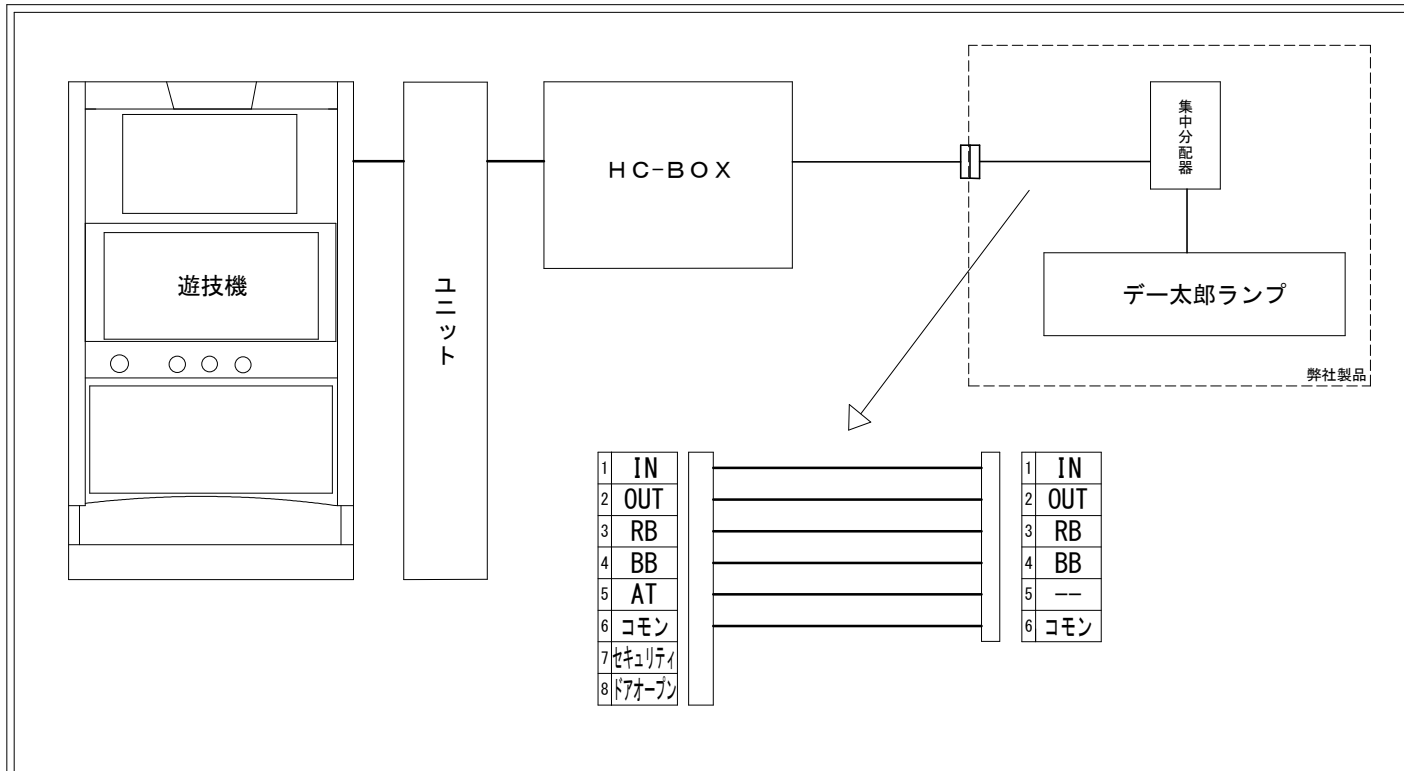

メーカー名	藤商事		
機種名	スマスロ ゲゲゲの鬼太郎 覚醒		
遊技タイプ	A T		
出力情報	あり ・ なし	ワンショット ・ 連続	その他

接続方法

ランプ表示内容

接続方法	デー太郎表示内容
HC-BOX → デー太郎ランプ	BB表示 → A T セット回数 RB表示 → A T 初当たり回数

台情報出力

番号	情報名	出力内容
①	メダル投入	遊技メダルの投入信号
②	メダル払出	遊技メダルの払出信号
③	RB	A T の初当たり回数をカウント
④	BB	A T のセット回数をカウント
⑤	A T	未使用
⑥	コモン	
⑦	セキュリティ	通信エラー、設定変更中、設定確認中、コンプリート機能作動
⑧	ドアオープン	上部ドア又は下部ドアが開放中の間オン