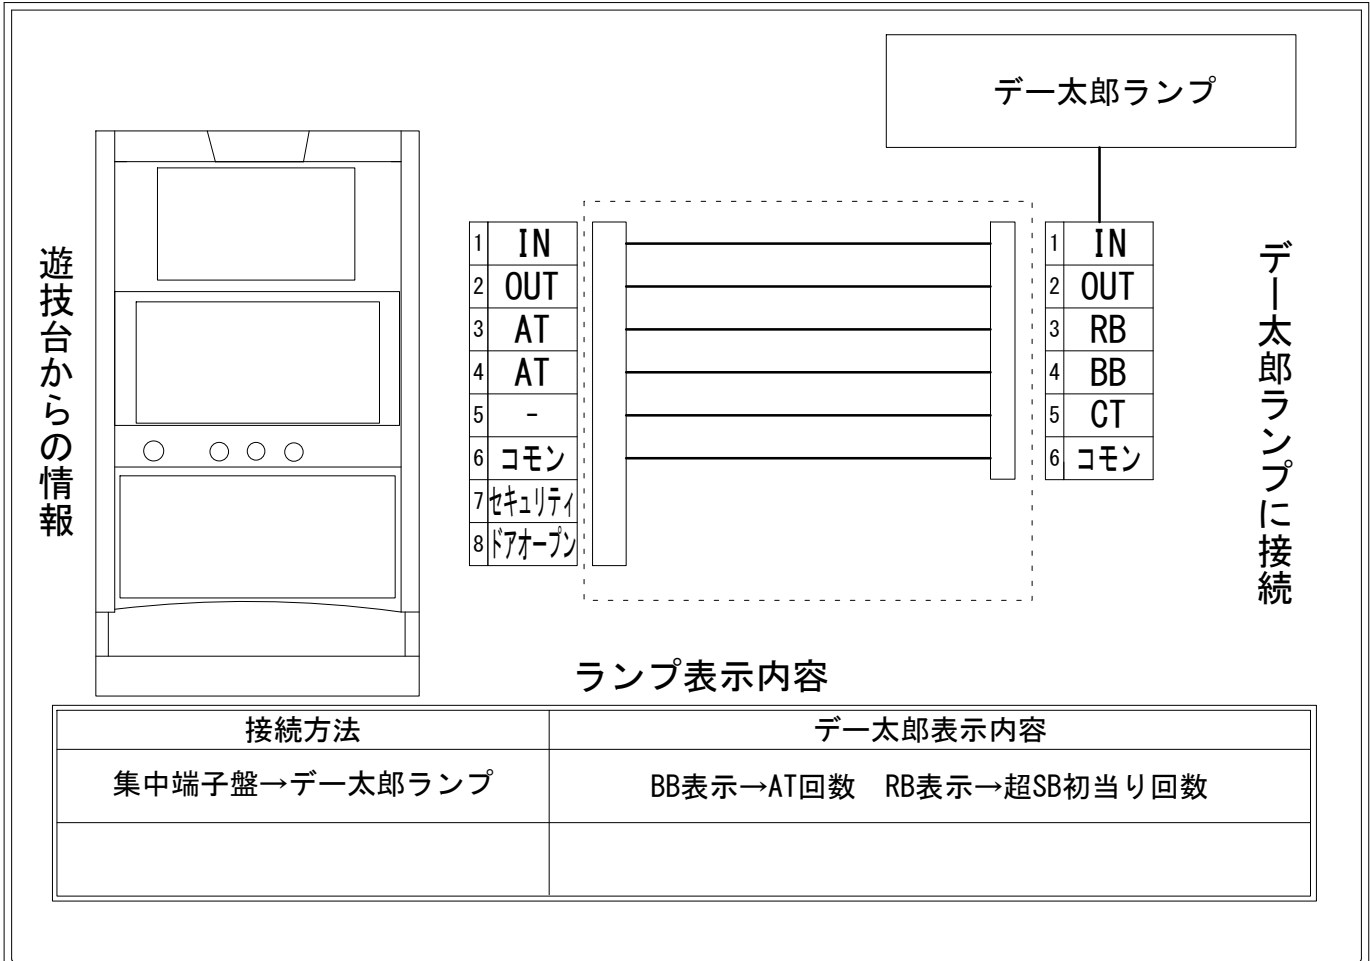

デー太郎（パチスロ） 取付配線資料 2021年12月13日 17

| | | | |
|-------|-----------|-------------|-----|
| メーカー名 | 藤商事 | | |
| 機種名 | リング 運命の秒刻 | | |
| 遊技タイプ | A T | | |
| 出力情報 | あり ・ なし | ワンショット ・ 連続 | その他 |

接続方法

台情報出力

| 端子番号 | 情報名 | 出力内容 |
|------|--------|-----------------------|
| ① | メダル投入 | メダル投入信号 |
| ② | メダル払出 | メダル払出信号 |
| ③ | 外部出力1 | 超SB初当り信号 |
| ④ | 外部出力2 | AT信号(SB、超SB、エンディング回数) |
| ⑤ | 外部出力3 | 常にOFF |
| ⑥ | リレーコモン | |
| ⑦ | 外部出力4 | セキュリティ信号出力 |
| ⑧ | 外部出力5 | ドアオープン信号出力 |

※外部出力1、2、4、5についての詳細は遊技機メーカーにお問い合わせ下さい。