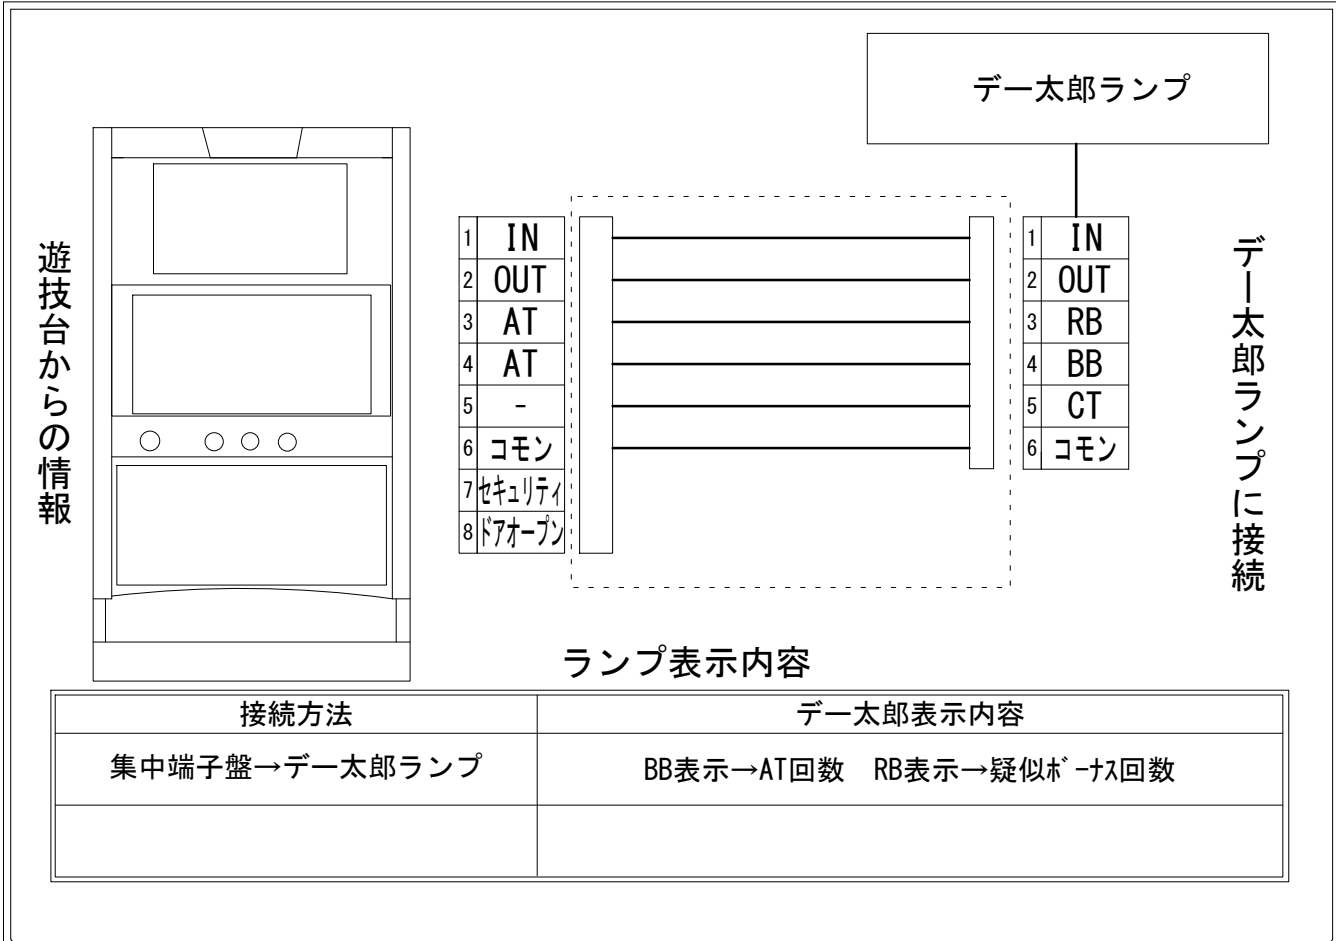

デー太郎（パチスロ） 取付配線資料 2020年2月25日 16

メーカー名	藤商事		
機種名	地獄少女 あとはあなたが決めることよ		
遊技タイプ	A T		
出力情報	あり ・ なし	ワンショット ・ 連続	その他

接続方法

台情報出力

端子番号	情報名	出力内容
①	メダル投入	メダル投入信号
②	メダル払出	メダル払出信号
③	外部出力1	疑似ボーナス信号
④	外部出力2	A T 信号
⑤	外部出力3	常にOFF
⑥	リレーコモン	
⑦	外部出力4	セキュリティ信号出力
⑧	外部出力5	ドアオープン信号出力

※外部出力1、2、4、5についての詳細は遊技機メーカーにお問い合わせ下さい。